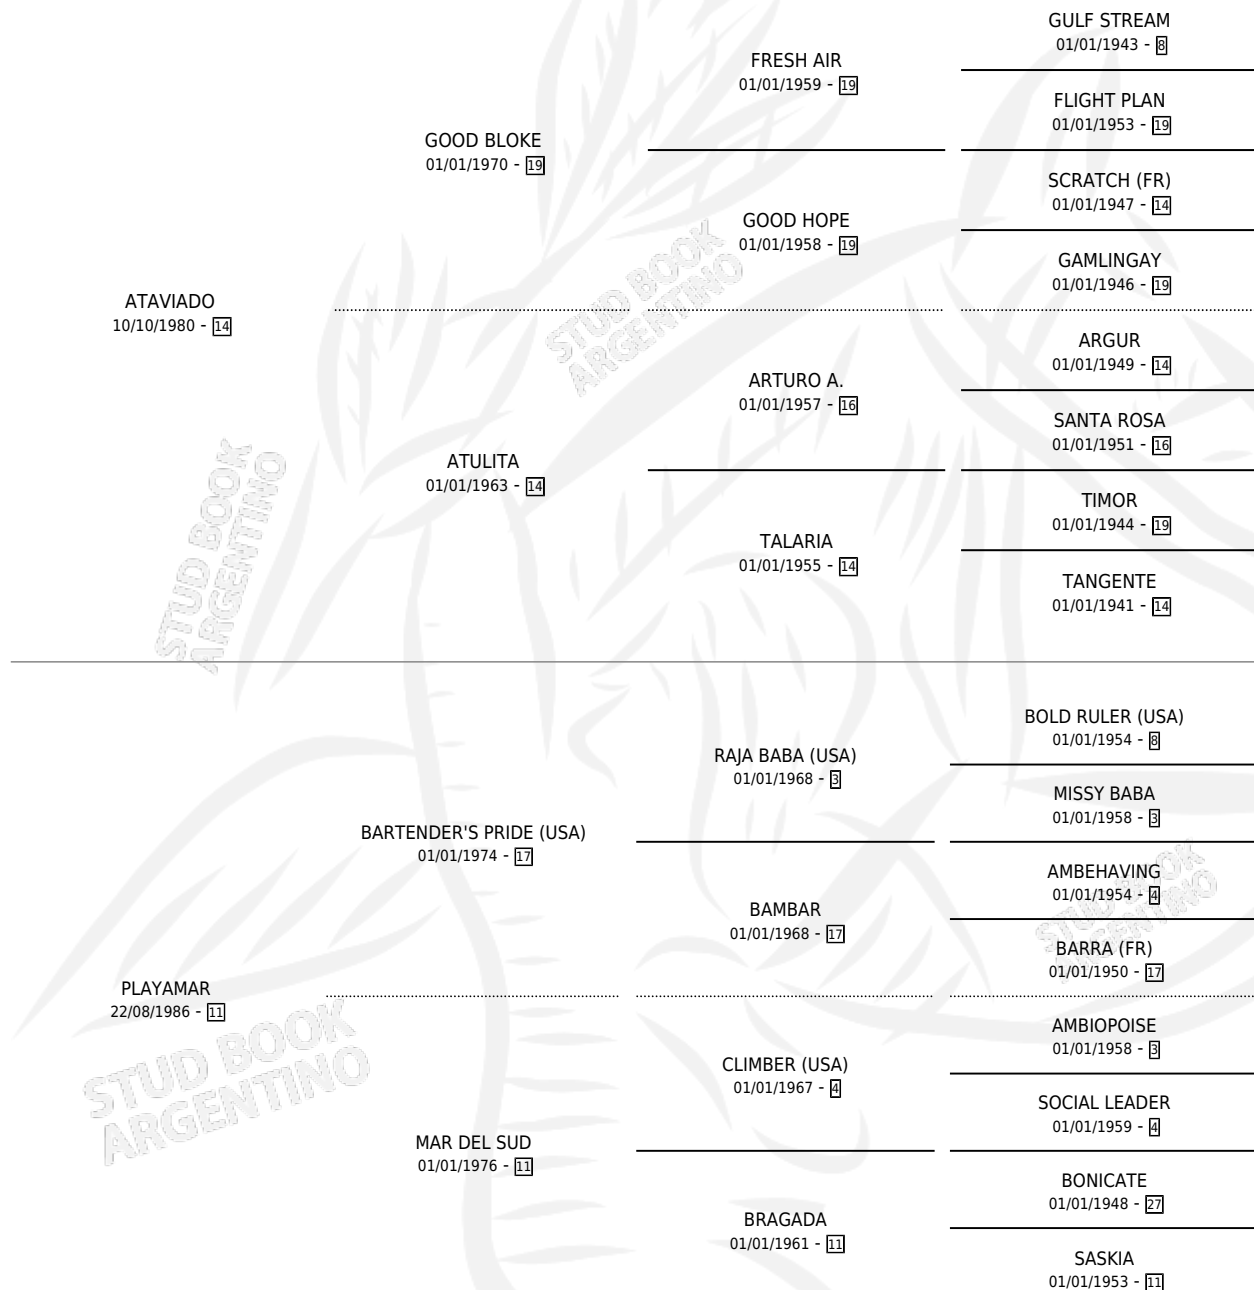

PLAYON

por **ATAVIADO** y **PLAYAMAR** por **BARTENDER'S PRIDE (USA)**

Argentina · Macho · Zaino · SP · 20/10/1993
Familia 11 · Volumen 35

ESTADO

TIPIFICACIÓN SANGUÍNEA	X
TIPIFICACIÓN POR ADN	X
PASAPORTE	X
IDENTIFICACIÓN POR MICROCHIP	X
REPRODUCTOR	X

Lugar de nacimiento: Don Yayo
Criador: Sin dato

PEDIGREE

PLAYON

Datos oficiales del Stud Book Argentino

Documento generado el 27/04/2026

studbook.org.ar