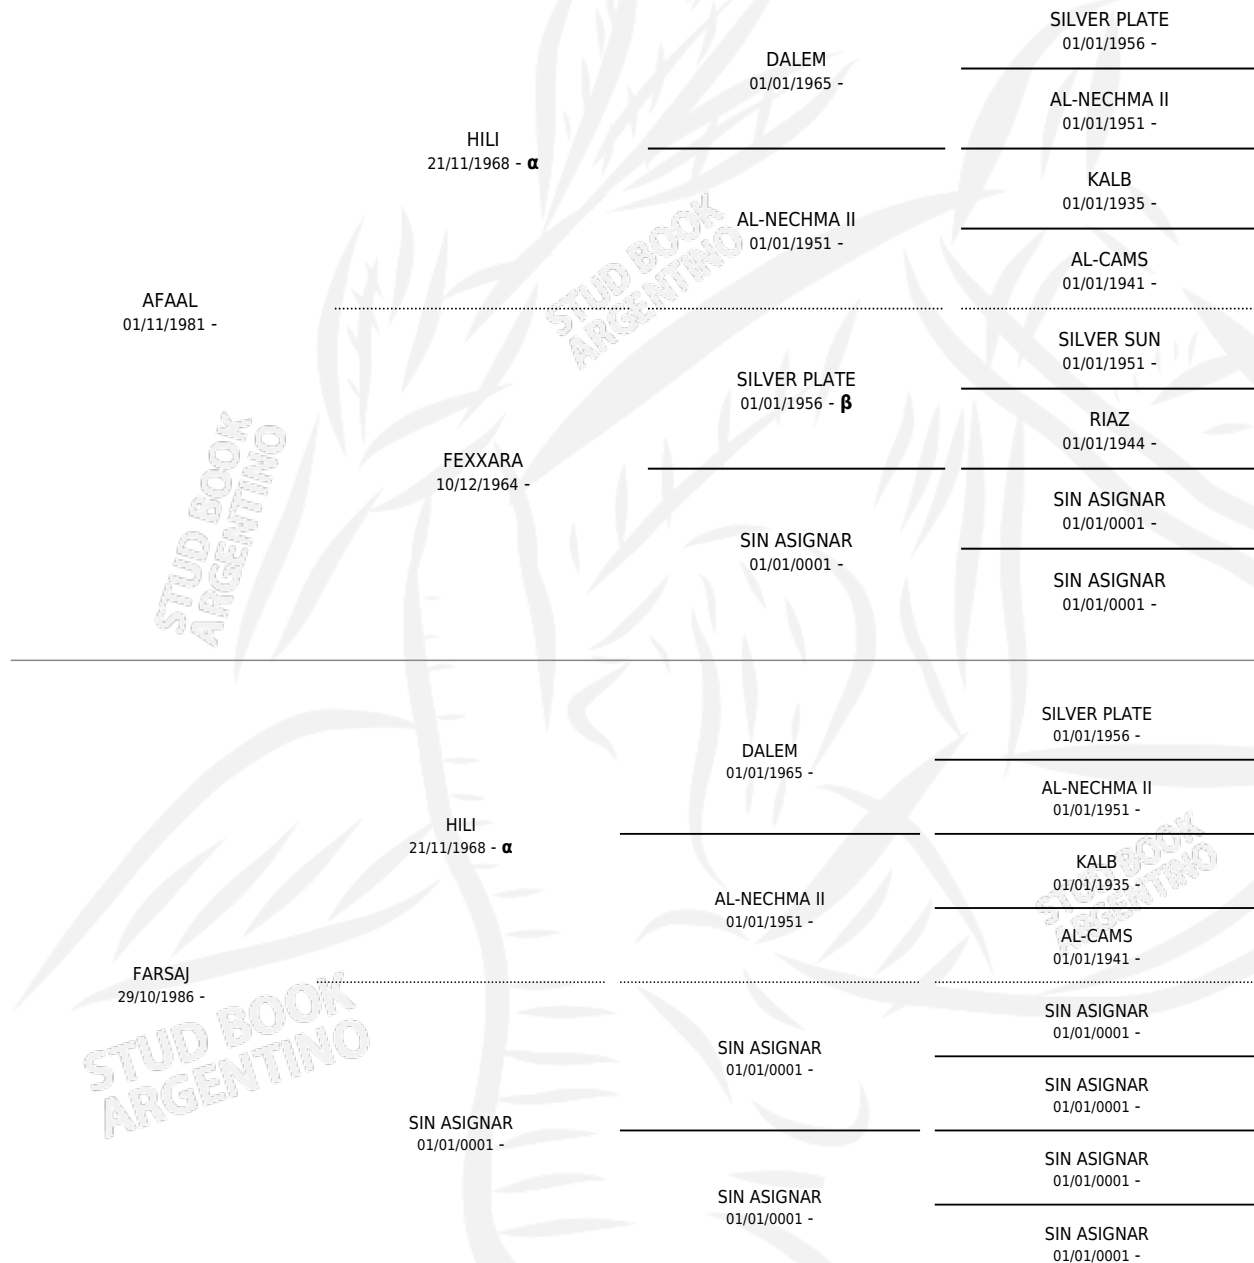

DALAM

PEDIGREE

por AFAAL y FARSAJ por HILI

Argentina · Hembra · Zaino Doradillo · AA · 27/11/1993
Familia · Volumen 35

ESTADO

TIPIFICACIÓN SANGUÍNEA	✓
TIPIFICACIÓN POR ADN	X
PASAPORTE	X
IDENTIFICACIÓN POR MICROCHIP	X
REPRODUCTOR	✓

Lugar de nacimiento: Don Alfonso

Criador: Sin dato

~

HIJOS

	MACHOS	HEMBRAS
1 NACIERON	0	1
SIN ACTUACIONES		

INBREEDING : α, β

S

mientos **1** / Efectividad **100%**

PADRILLO

PRODUCTO

CRIADOR

1ER SERVICIO

ÚLTIMO SERVICIO

HADDAI

DALAM

ENIN (H A, 02/10/1997)