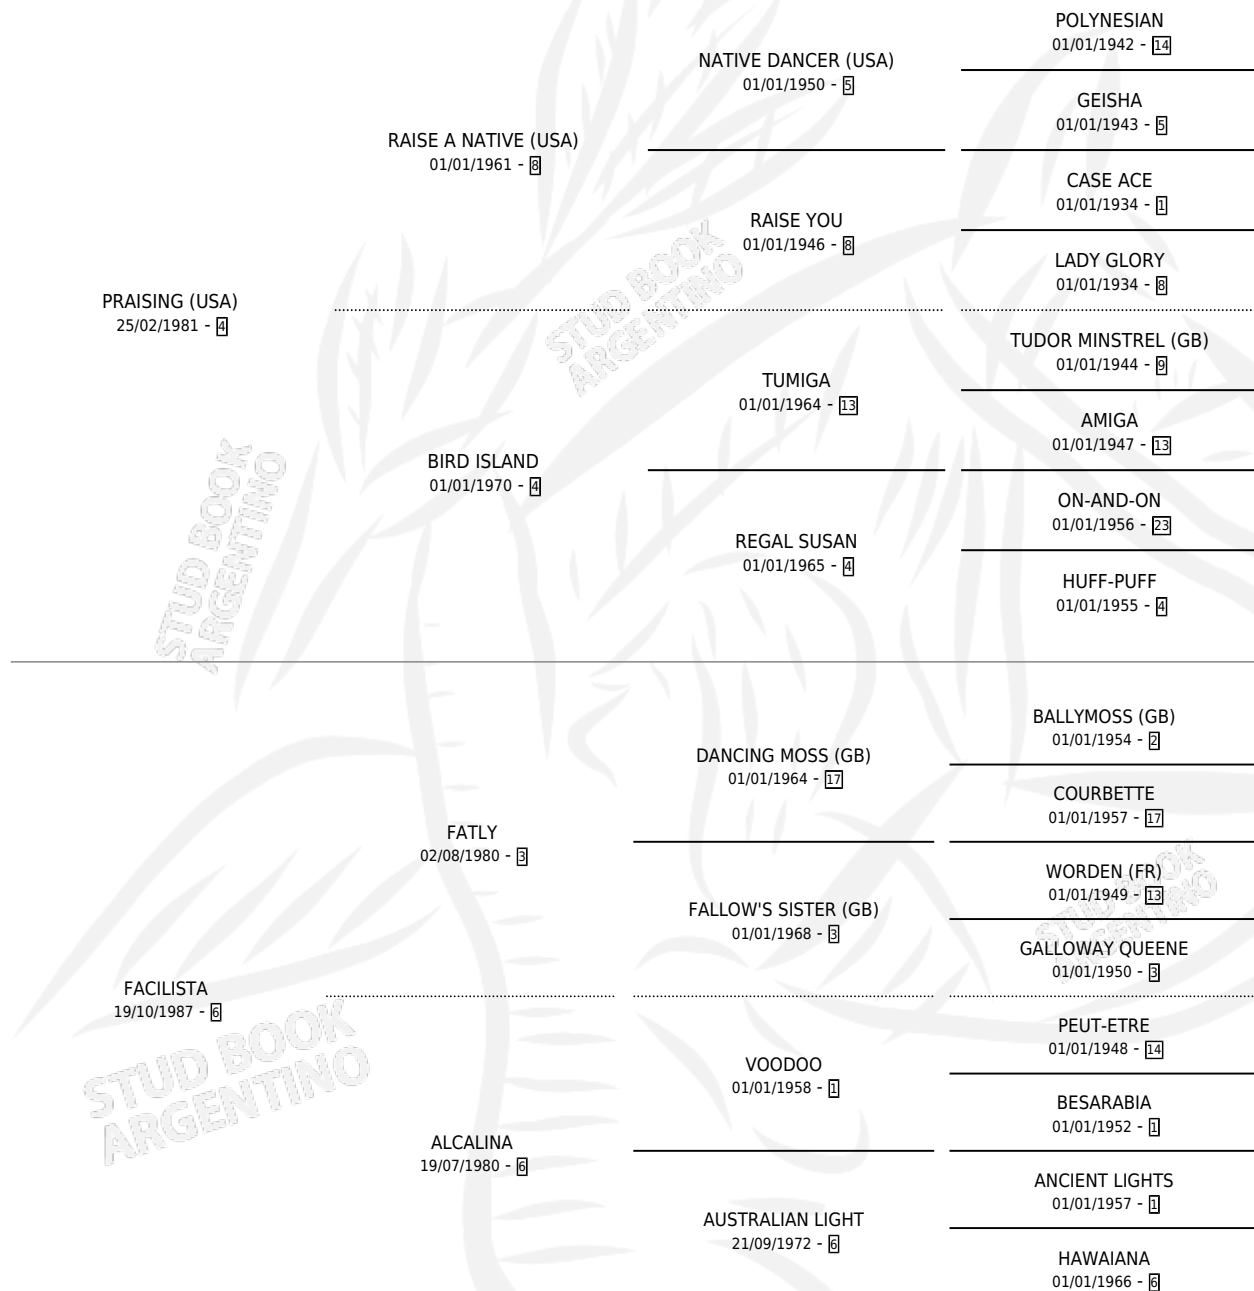

PRAISING ZOOM

por PRAISING (USA) y FACILISTA por FATLY

Argentina · Macho · Alazan · SP · 18/09/1993
Familia 6-e · Volumen 35

ESTADO

TIPIFICACIÓN SANGUÍNEA	X
TIPIFICACIÓN POR ADN	X
PASAPORTE	X
IDENTIFICACIÓN POR MICROCHIP	X
REPRODUCTOR	X

Lugar de nacimiento: M Y M

Criador: M & M

PEDIGREE

CAMPAÑA

Solo carreras oficiales de Argentina

POR EDAD

EDAD	CC	1°	2°	3°	4°	5°	NP	CLC	CLG	CLCG1	CLGG1	IMPORTE	GANANCIA / CC
3 AÑOS	3	0	0	1	0	0	2	0	0	0	0	\$704	\$235
4 AÑOS	4	0	0	0	0	1	3	0	0	0	0	\$0	\$0
TOTALES	7	0	0	1	0	1	5	0	0	0	0	\$704	\$101
%		0.0%	0.0%	14.3%	0.0%	14.3%	71.4%	0.0%	0.0%	0.0%	0.0%		

Placés en Palermo en 7 carreras disputadas.

POR DISTANCIA

HIPODROMO	CC	1°	2°	3°	4°	5°	NP	CLC	CLG	CLCG1	CLGG1	IMPORTE
PALERMO	4	0	0	1	0	0	3	0	0	0	0	\$704
1000 MTS	4	0	0	1	0	0	3	0	0	0	0	\$704
SAN ISIDRO	2	0	0	0	0	1	1	0	0	0	0	\$0
1000 MTS	1	0	0	0	0	0	1	0	0	0	0	\$0
1200 MTS	1	0	0	0	0	1	0	0	0	0	0	\$0
LA PLATA	1	0	0	0	0	0	1	0	0	0	0	\$0
1000 MTS	1	0	0	0	0	0	1	0	0	0	0	\$0