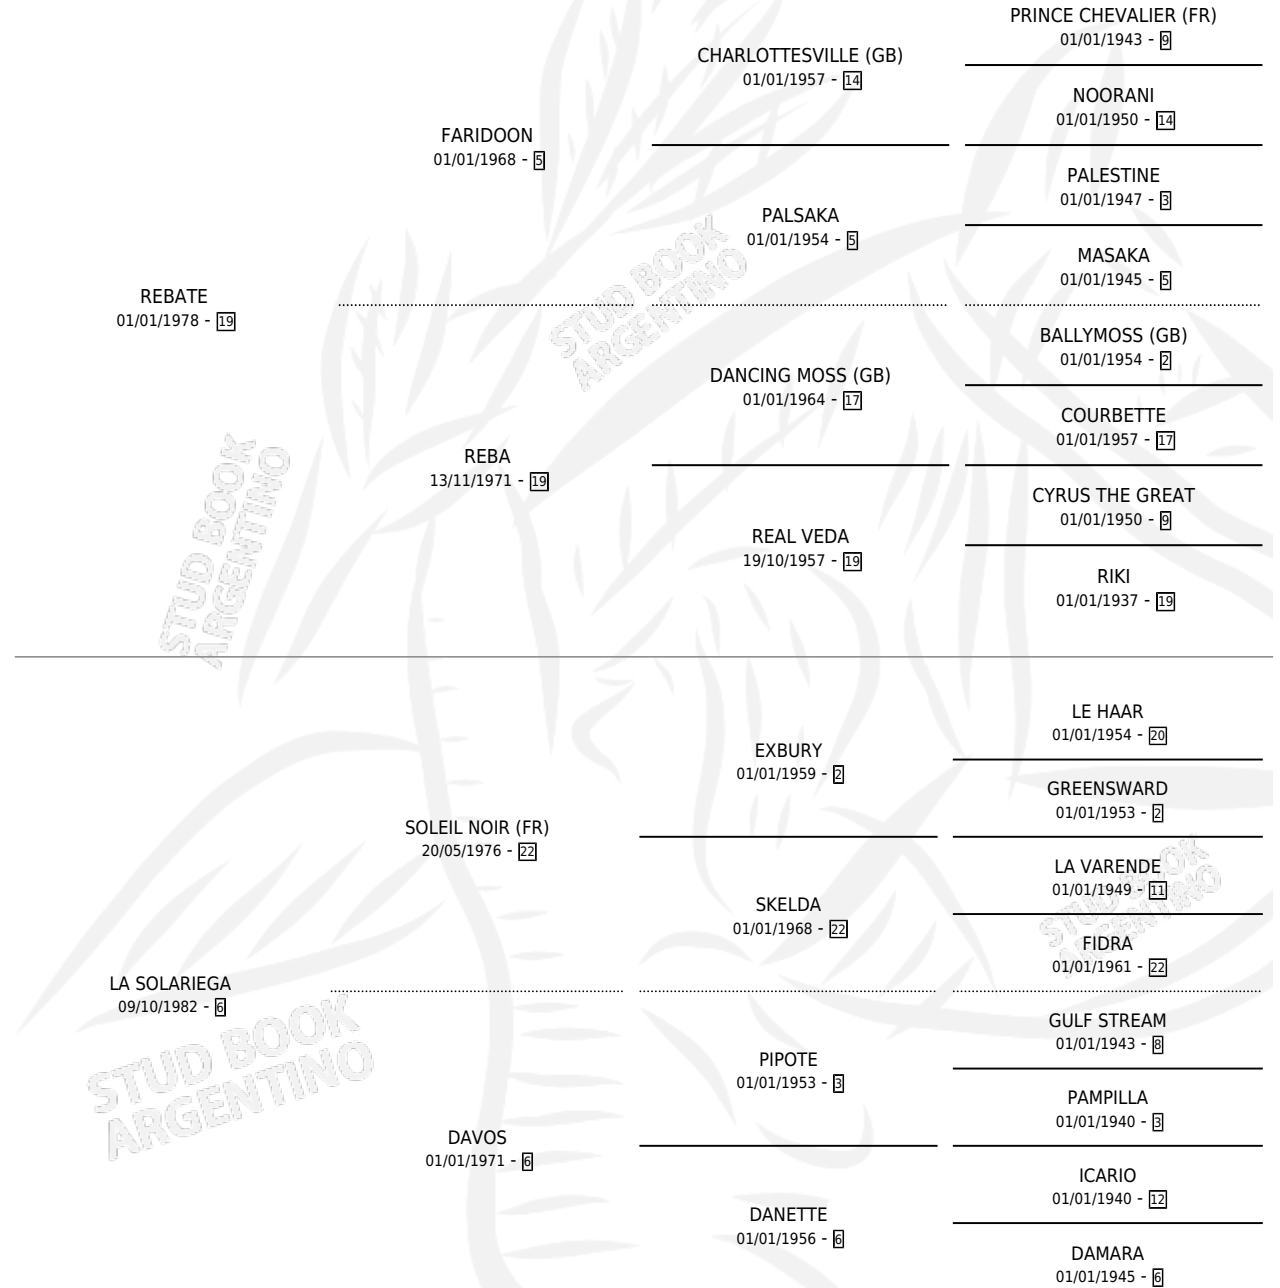

REB WHITNEY

por **REBATE** y **LA SOLARIEGA** por **SOLEIL NOIR (FR)**

Argentina · Hembra · Tordillo · SP · 27/10/1993
Familia 6-d · Volumen 35

ESTADO

TIPIFICACIÓN SANGUÍNEA	X
TIPIFICACIÓN POR ADN	X
PASAPORTE	X
IDENTIFICACIÓN POR MICROCHIP	X
REPRODUCTOR	X

Lugar de nacimiento: M Y M

Criador: M & M

PEDIGREE

REB WHITNEY

Datos oficiales del Stud Book Argentino

Documento generado el 09/05/2026

studbook.org.ar