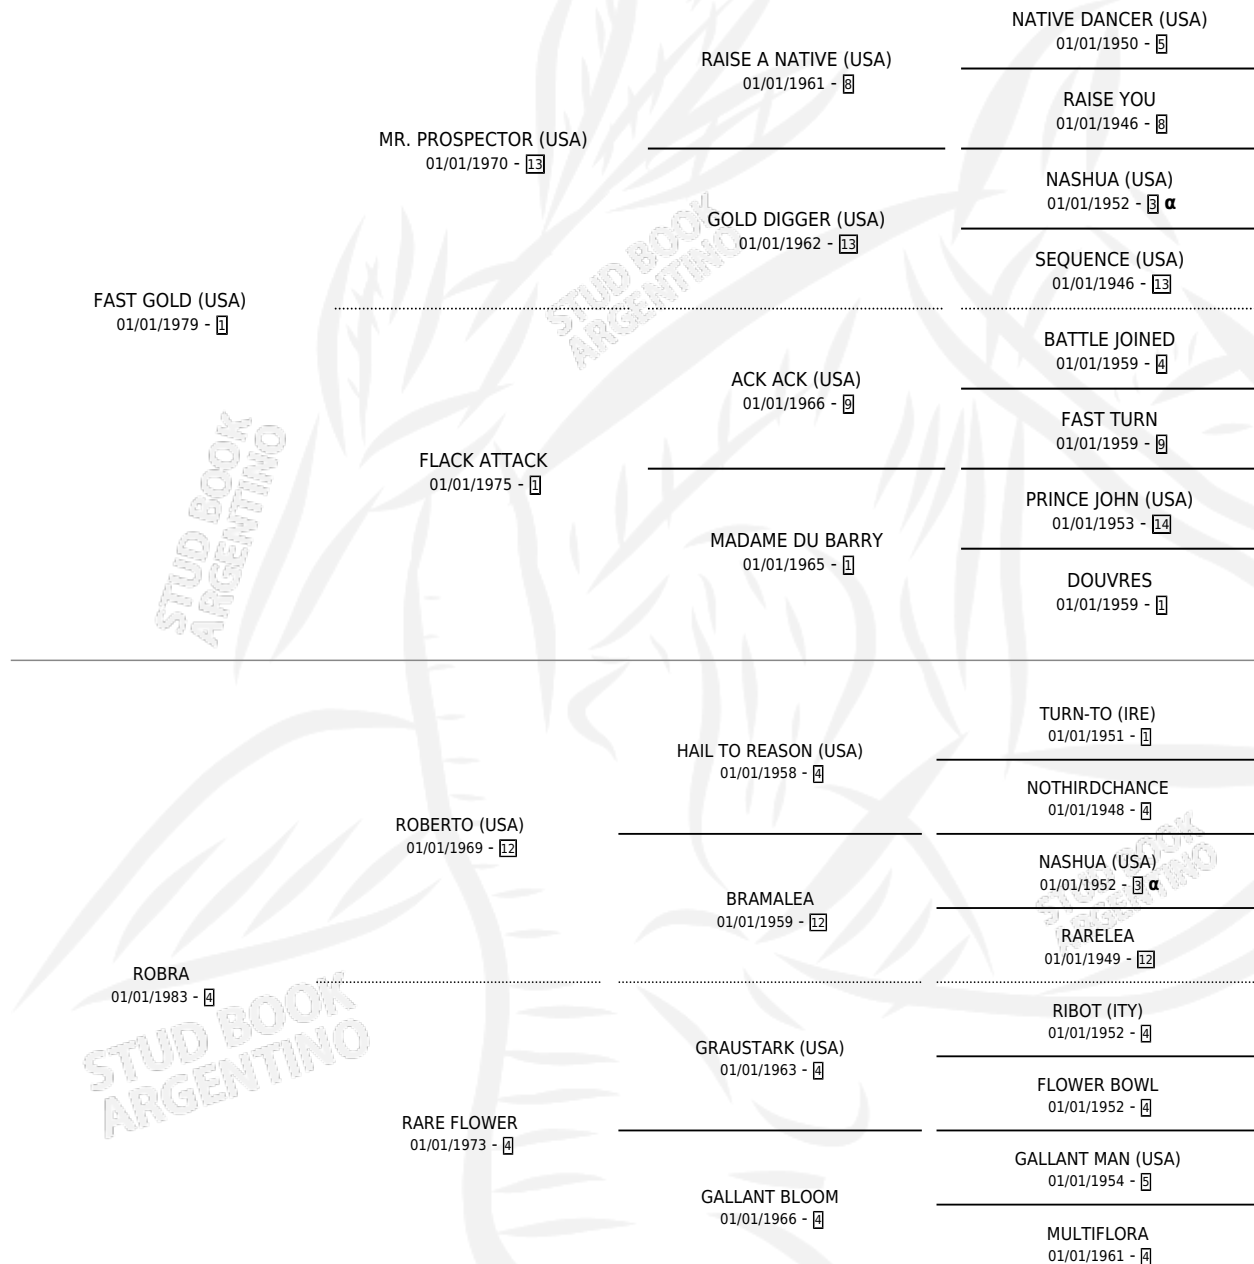

KIYO AMY (USA)

por **FAST GOLD (USA)** y **ROBRA** por **ROBERTO (USA)**

Estados Unidos · Hembra · Zaino · SP · 07/05/1990
Familia 4-d · Volumen web

ESTADO

TIPIFICACIÓN SANGUÍNEA	X
TIPIFICACIÓN POR ADN	X
PASAPORTE	X
IDENTIFICACIÓN POR MICROCHIP	X
REPRODUCTOR	X

Lugar de nacimiento: Estados Unidos

Criador: Extranjero

PEDIGREE

INBREEDING : α

EXPORTACIÓN / IMPORTACIÓN

FECHA	MOVIMIENTO	PAÍS
03/12/1993	IMPORTADO	PERU
01/12/1993	EXPORTADO	PERU

~

CAMPAÑA

Solo carreras oficiales de Argentina

POR EDAD

EDAD	CC	1°	2°	3°	4°	5°	NP	CLC	CLG	CLCG1	CLGG1	IMPORTE	GANANCIA / CC
4 AÑOS	1	0	0	0	0	1	0	1	0	1	0	\$9,200	\$9,200
TOTALES	1	0	0	0	0	1	0	1	0	1	0	\$9,200	\$9,200
%		0.0%	0.0%	0.0%	0.0%	100%	0.0%	100%	0.0%	100%	0.0%		