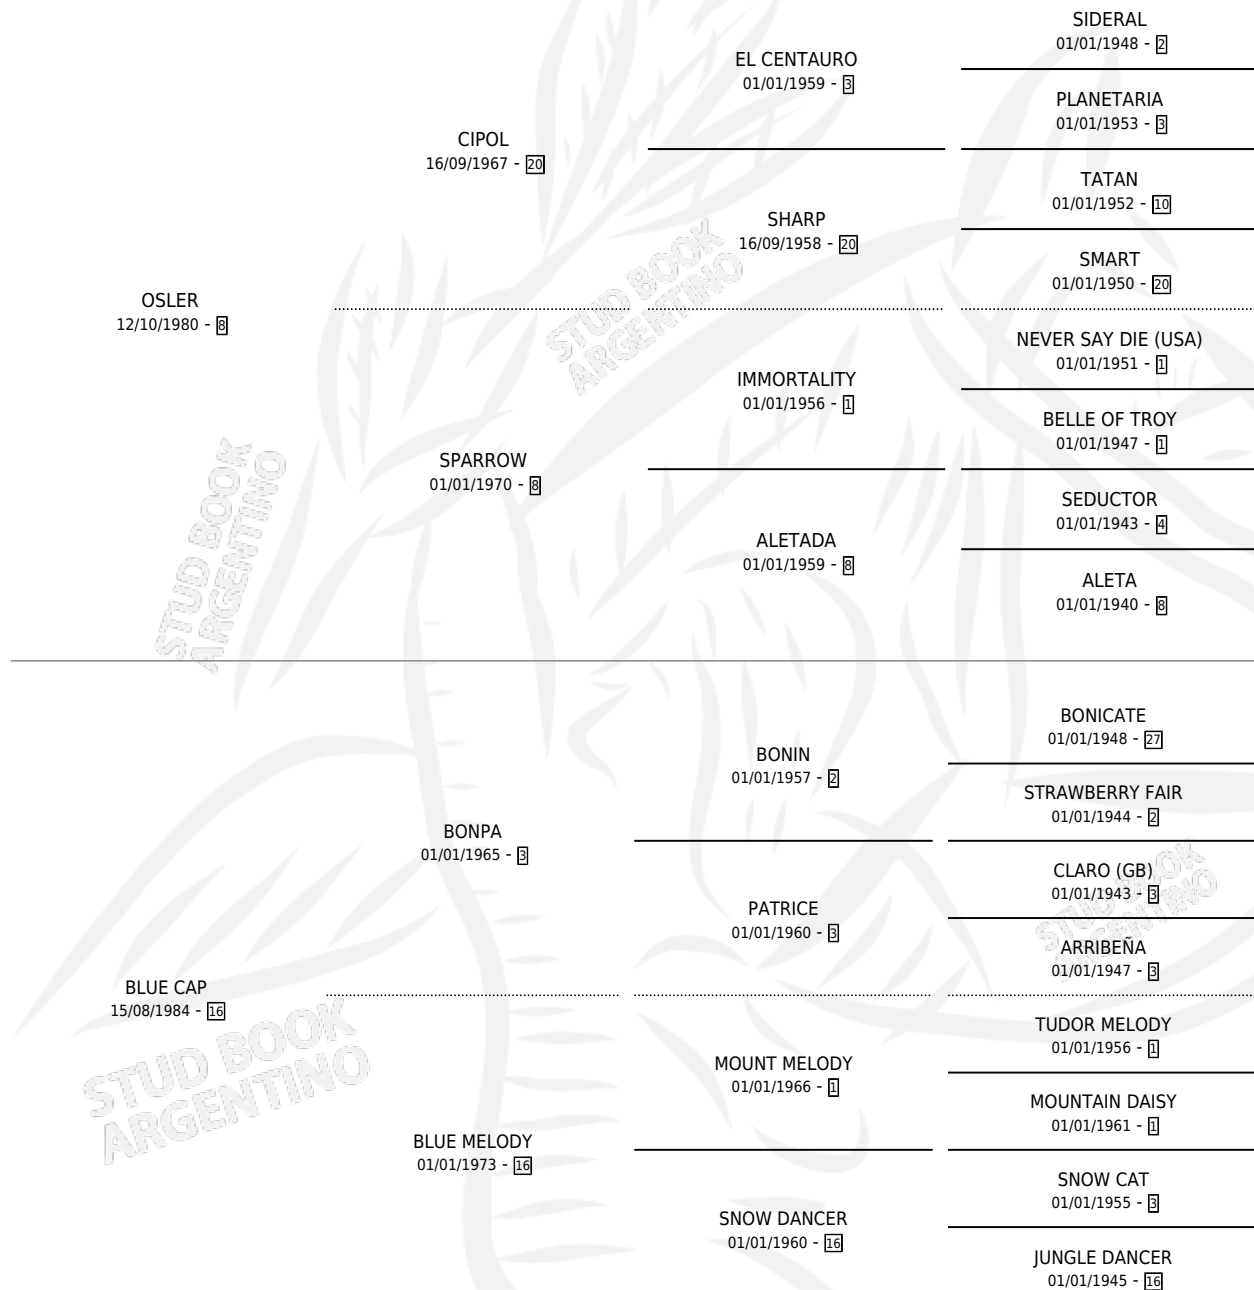

FISTEQUE

por **OSLER** y **BLUE CAP** por **BONPA**

Argentina · Macho · Alazan · SP · 20/10/1993
Familia 16 · Volumen 35

ESTADO

TIPIFICACIÓN SANGUÍNEA	X
TIPIFICACIÓN POR ADN	X
PASAPORTE	X
IDENTIFICACIÓN POR MICROCHIP	X
REPRODUCTOR	X

Lugar de nacimiento: Calamuchita

Criador: Sin dato

PEDIGREE