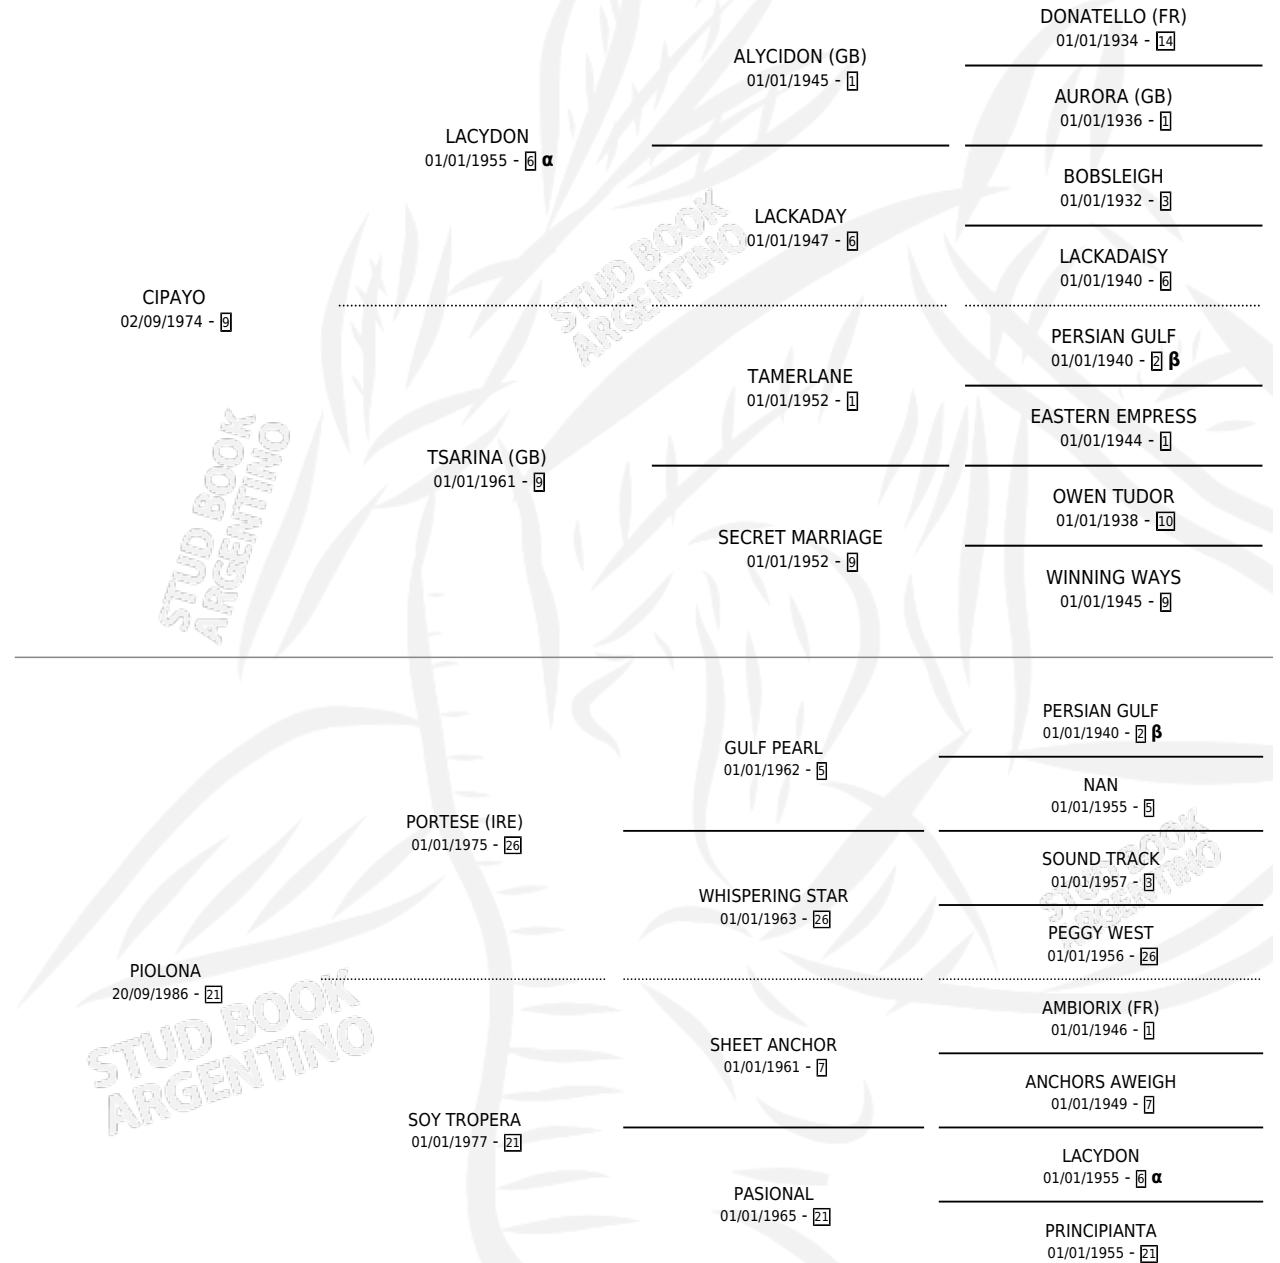

SUPER CLASIC

por CIPAYO y PIOLONA por PORTESE (IRE)

Argentina · Macho · Zaino Negro · SP · 03/11/1993
Familia 21 · Volumen 35

ESTADO

TIPIFICACIÓN SANGUÍNEA	X
TIPIFICACIÓN POR ADN	X
PASAPORTE	X
IDENTIFICACIÓN POR MICROCHIP	X
REPRODUCTOR	X

Lugar de nacimiento: Los Cesares

Criador: Los Cesares

PEDIGREE

INBREEDING : α, β

CAMPAÑA

Solo carreras oficiales de Argentina

POR EDAD

EDAD	CC	1°	2°	3°	4°	5°	NP	CLC	CLG	CLCG1	CLGG1	IMPORTE	GANANCIA / CC
3 AÑOS	3	0	0	0	0	1	2	0	0	0	0	\$0	\$0
4 AÑOS	2	0	0	0	0	0	2	0	0	0	0	\$0	\$0
5 AÑOS	5	2	0	0	1	0	2	0	0	0	0	\$9,500	\$1,900
6 AÑOS	2	0	0	0	0	0	2	0	0	0	0	\$0	\$0
TOTALES	12	2	0	0	1	1	8	0	0	0	0	\$9,500	\$792
%		16.7%	0.0%	0.0%	8.3%	8.3%	66.7%	0.0%	0.0%	0.0%	0.0%		

Ganador de 2 carreras en San Isidro y Palermo - \$9,500, a los 5 años.

POR DISTANCIA

HIPODROMO	CC	1°	2°	3°	4°	5°	NP	CLC	CLG	CLCG1	CLGG1	IMPORTE
PALERMO	5	1	0	0	0	0	4	0	0	0	0	\$4,000
1600 MTS	3	0	0	0	0	0	3	0	0	0	0	\$0
1400 MTS	2	1	0	0	0	0	1	0	0	0	0	\$4,000
SAN ISIDRO	7	1	0	0	1	1	4	0	0	0	0	\$5,500
1600 MTS	2	1	0	0	0	0	1	0	0	0	0	\$5,200
1400 MTS	2	0	0	0	1	0	1	0	0	0	0	\$300
1200 MTS	3	0	0	0	0	1	2	0	0	0	0	\$0