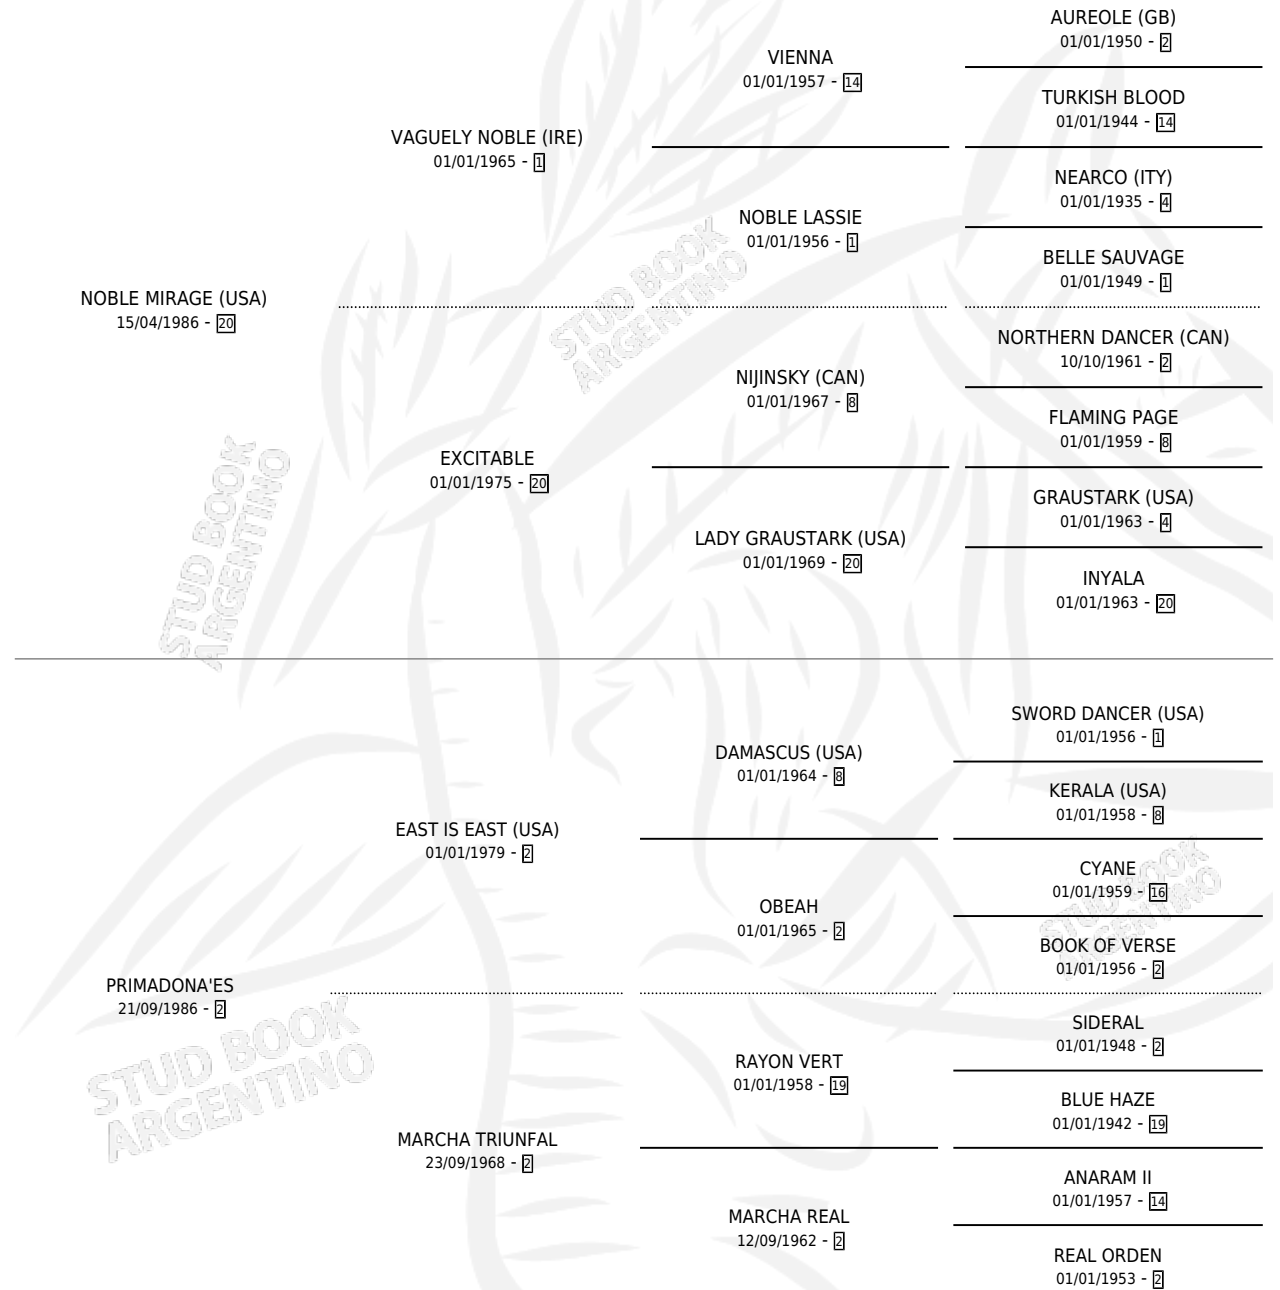

NOBLENIÑO ES

por NOBLE MIRAGE (USA) y PRIMADONA'ES por EAST IS EAST (USA)

Argentina · Macho · Zaino · SP · 12/11/1993
Familia 2-u · Volumen 35

ESTADO

TIPIFICACIÓN SANGUÍNEA	X
TIPIFICACIÓN POR ADN	X
PASAPORTE	X
IDENTIFICACIÓN POR MICROCHIP	X
REPRODUCTOR	X

Lugar de nacimiento: Virgen De La Inmaculada Concepcion

Criador: Sin dato

PEDIGREE