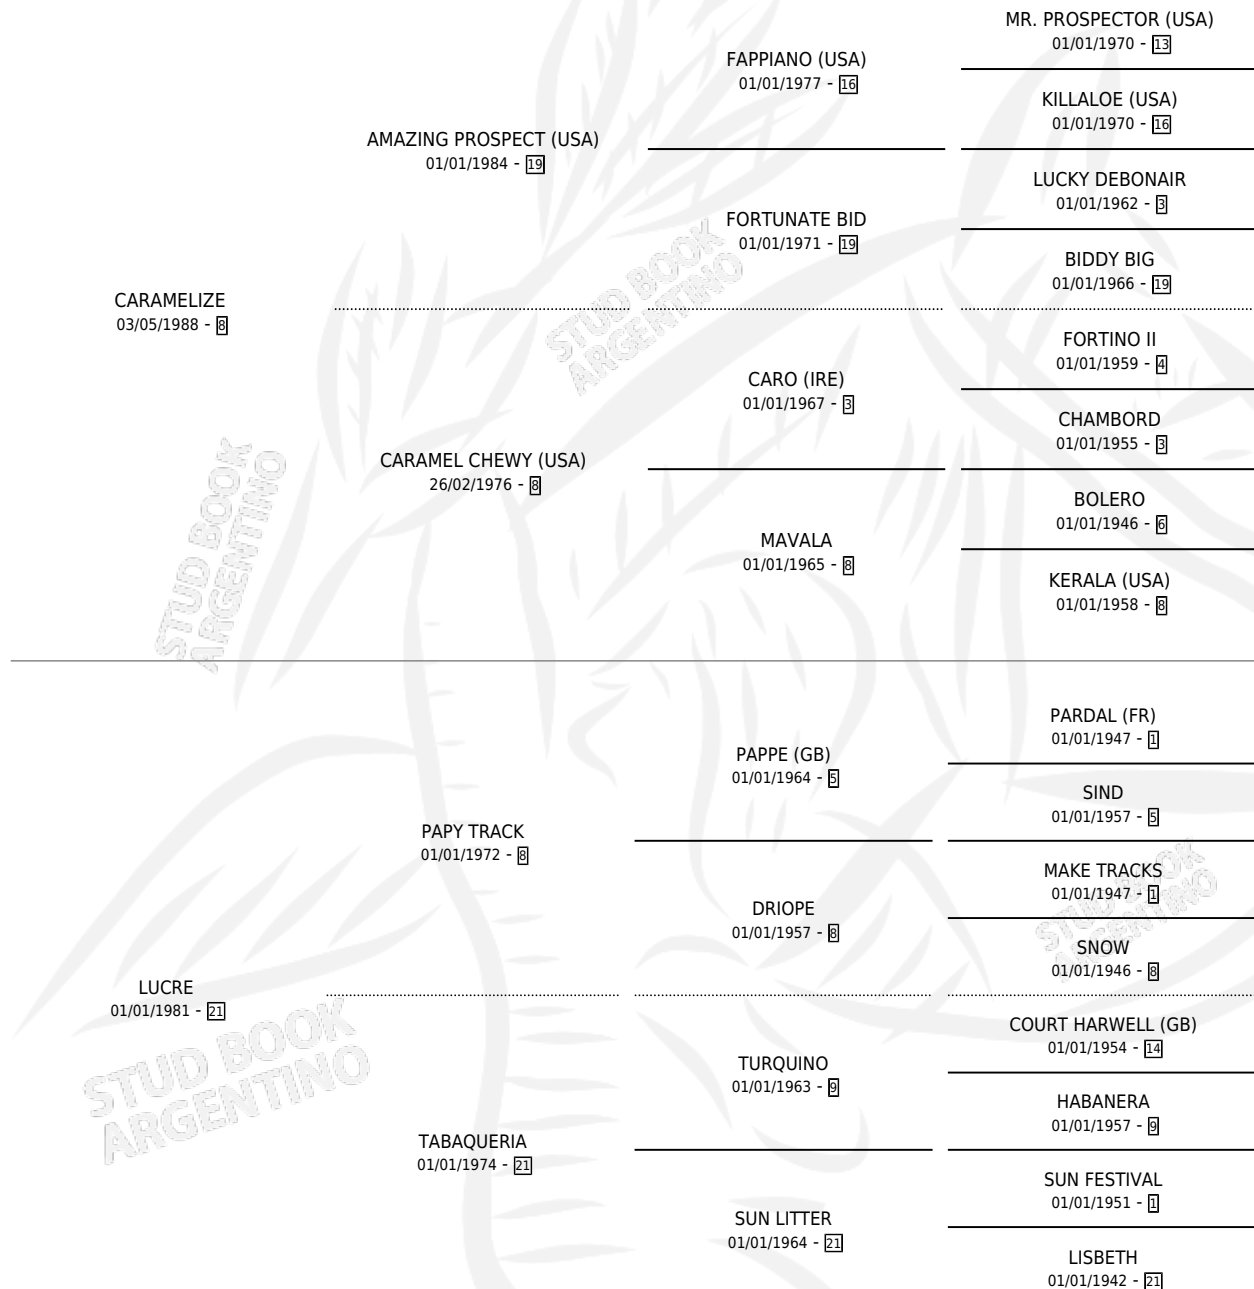

PROSPECT LUCRE

por CAMELIZE y LUCRE por PAPY TRACK

Argentina · Hembra · Zaino · SP · 07/10/1993
Familia 21 · Volumen 35

ESTADO

| | |
|------------------------------|---|
| TIPIFICACIÓN SANGUÍNEA | X |
| TIPIFICACIÓN POR ADN | X |
| PASAPORTE | X |
| IDENTIFICACIÓN POR MICROCHIP | X |
| REPRODUCTOR | X |

Lugar de nacimiento: Virgen De La Inmaculada
Concepcion

Criador: Sin dato

PEDIGREE

PROSPECT LUCRE

Datos oficiales del Stud Book Argentino

Documento generado el 10/05/2026

studbook.org.ar