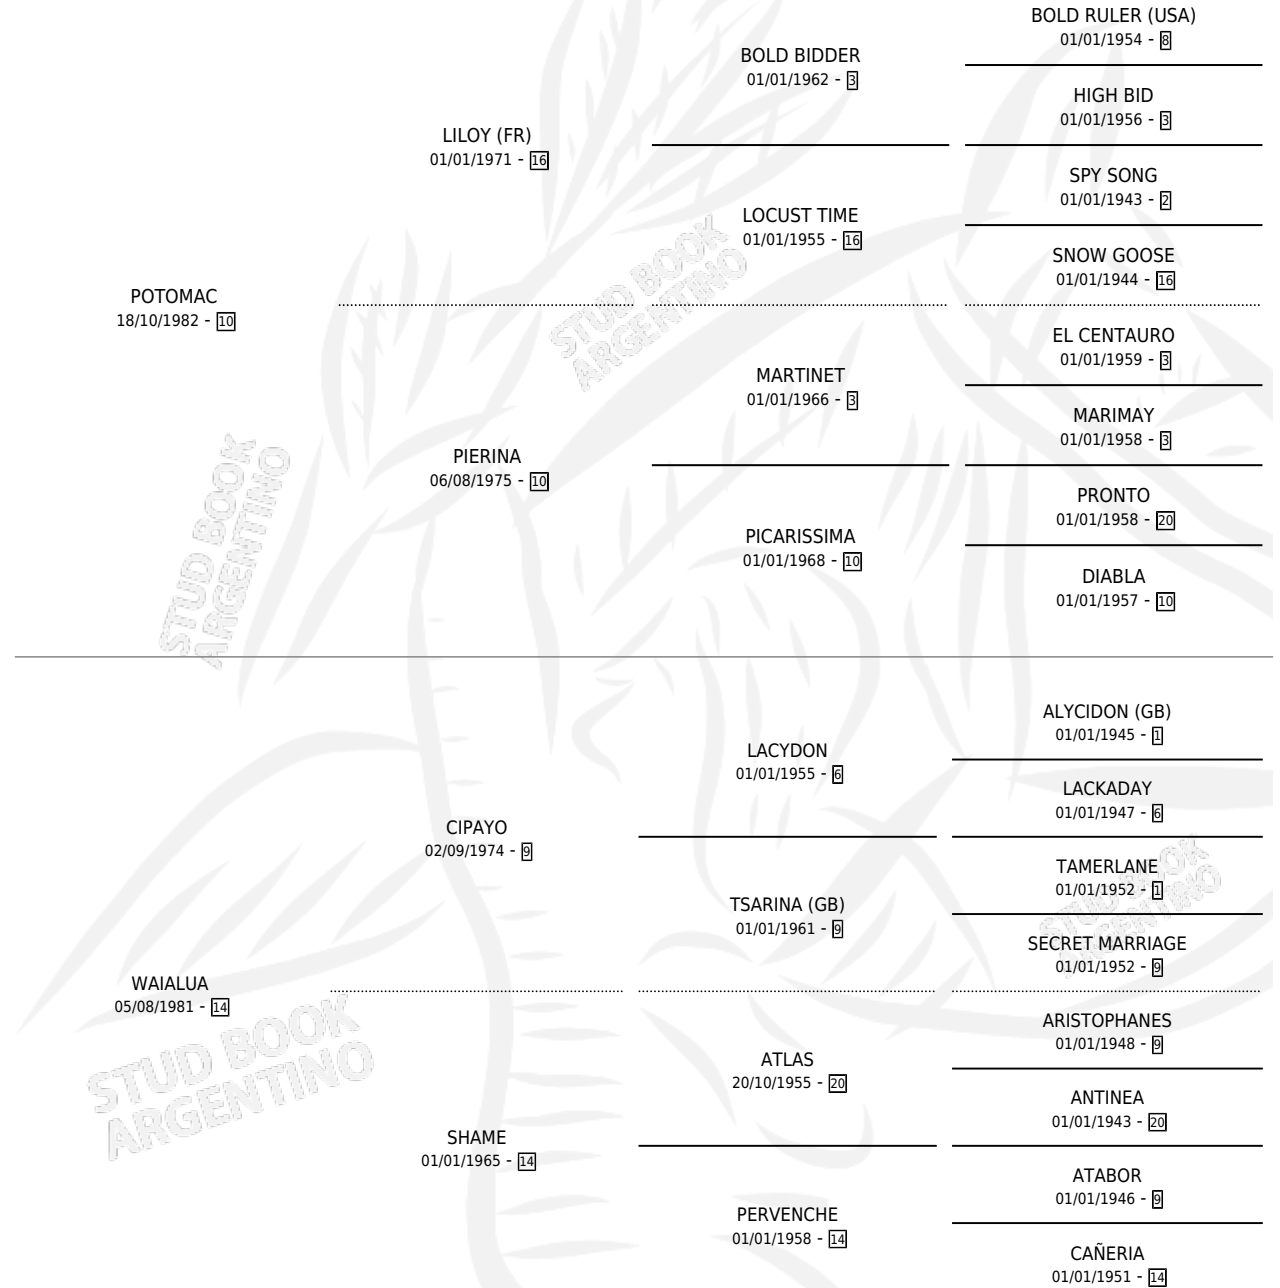

WARILY

por POTOMAC y WAIALUA por CIPAYO

Argentina · Hembra · Zaino · SP · 01/11/1993
Familia 14 · Volumen 35

ESTADO

TIPIFICACIÓN SANGUÍNEA	X
TIPIFICACIÓN POR ADN	X
PASAPORTE	X
IDENTIFICACIÓN POR MICROCHIP	X
REPRODUCTOR	X

Lugar de nacimiento: Rodeo Chico

Criador: Rodeo Chico

PEDIGREE

WARILY

Datos oficiales del Stud Book Argentino

Documento generado el 06/05/2026

studbook.org.ar