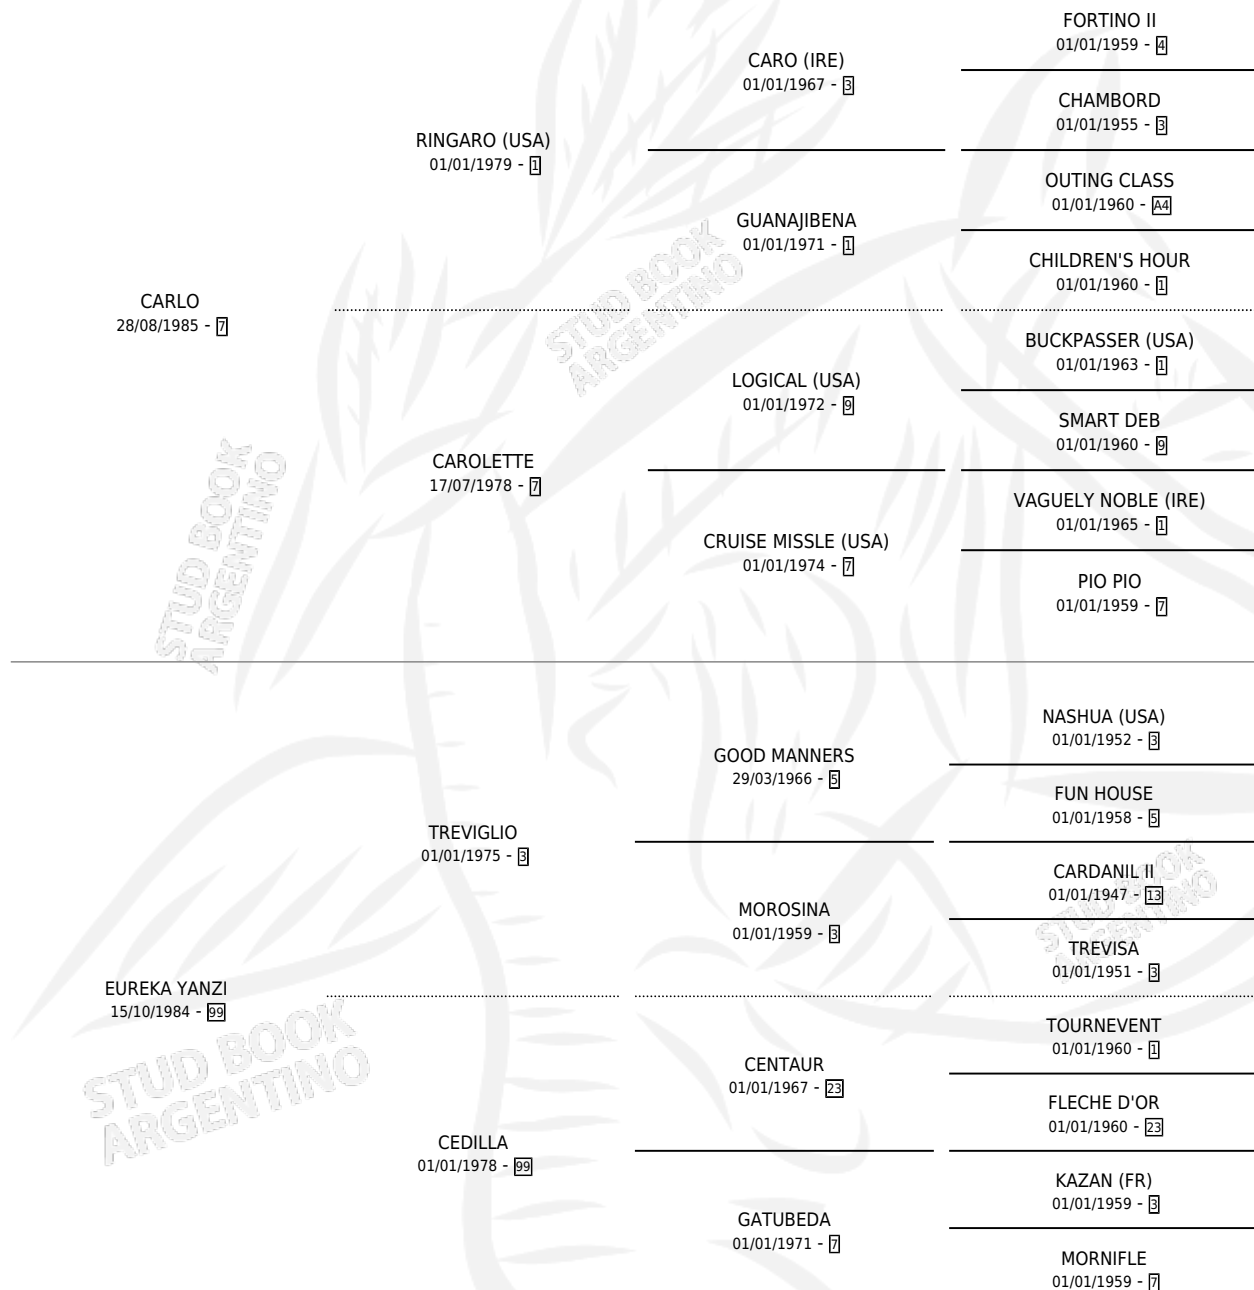

YANZI NENA

por CARLO y EUREKA YANZI por TREVIGLIO

Argentina · Hembra · Zaino · SP · 12/11/1993
Familia 99 · Volumen 35

ESTADO

TIPIFICACIÓN SANGUÍNEA	X
TIPIFICACIÓN POR ADN	X
PASAPORTE	X
IDENTIFICACIÓN POR MICROCHIP	X
REPRODUCTOR	X

Lugar de nacimiento: Don Tito

Criador: Sin dato

PEDIGREE

YANZI NENA

Datos oficiales del Stud Book Argentino

Documento generado el 12/06/2026

studbook.org.ar