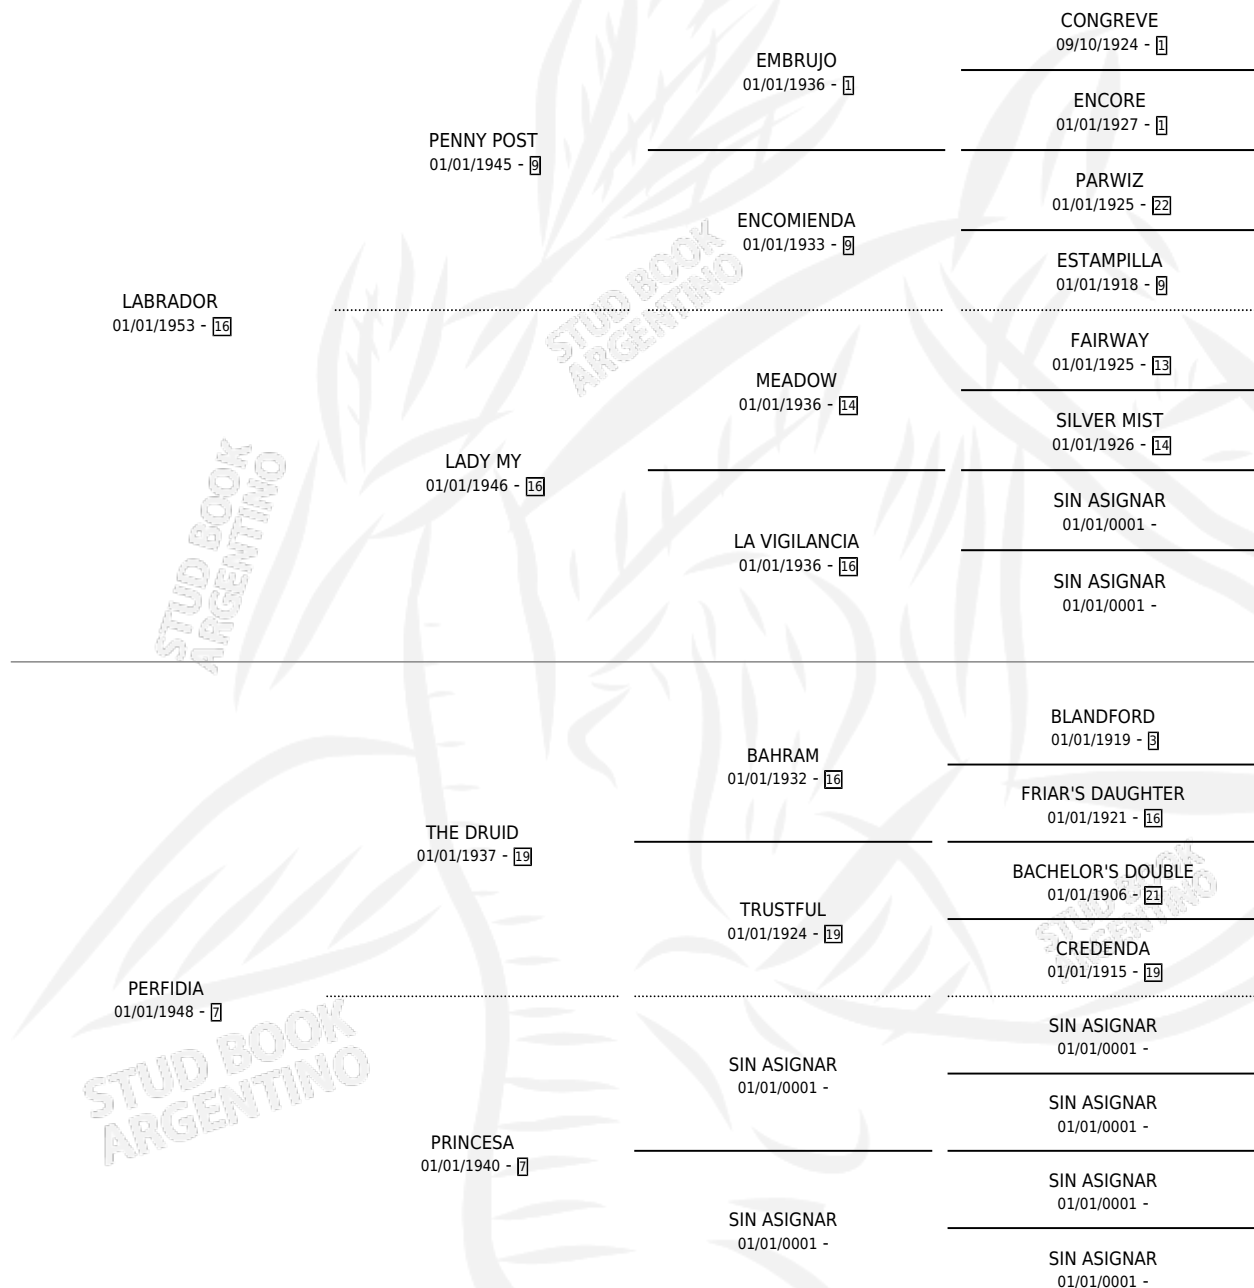

PERCANCE

por **LABRADOR** y **PERFIDIA** por **THE DRUID**

Argentina · Macho · Alazan · SP · 01/01/1961
Familia 7 · Volumen 24

ESTADO

TIPIFICACIÓN SANGUÍNEA	X
TIPIFICACIÓN POR ADN	X
PASAPORTE	X
IDENTIFICACIÓN POR MICROCHIP	X
REPRODUCTOR	X

Lugar de nacimiento: Campo particular

Criador: Sin dato

~

HIJOS

	MACHOS	HEMBRAS
2 NACIERON	0	2
SIN ACTUACIONES		

PEDIGREE

PERCANCE

Datos oficiales del Stud Book Argentino