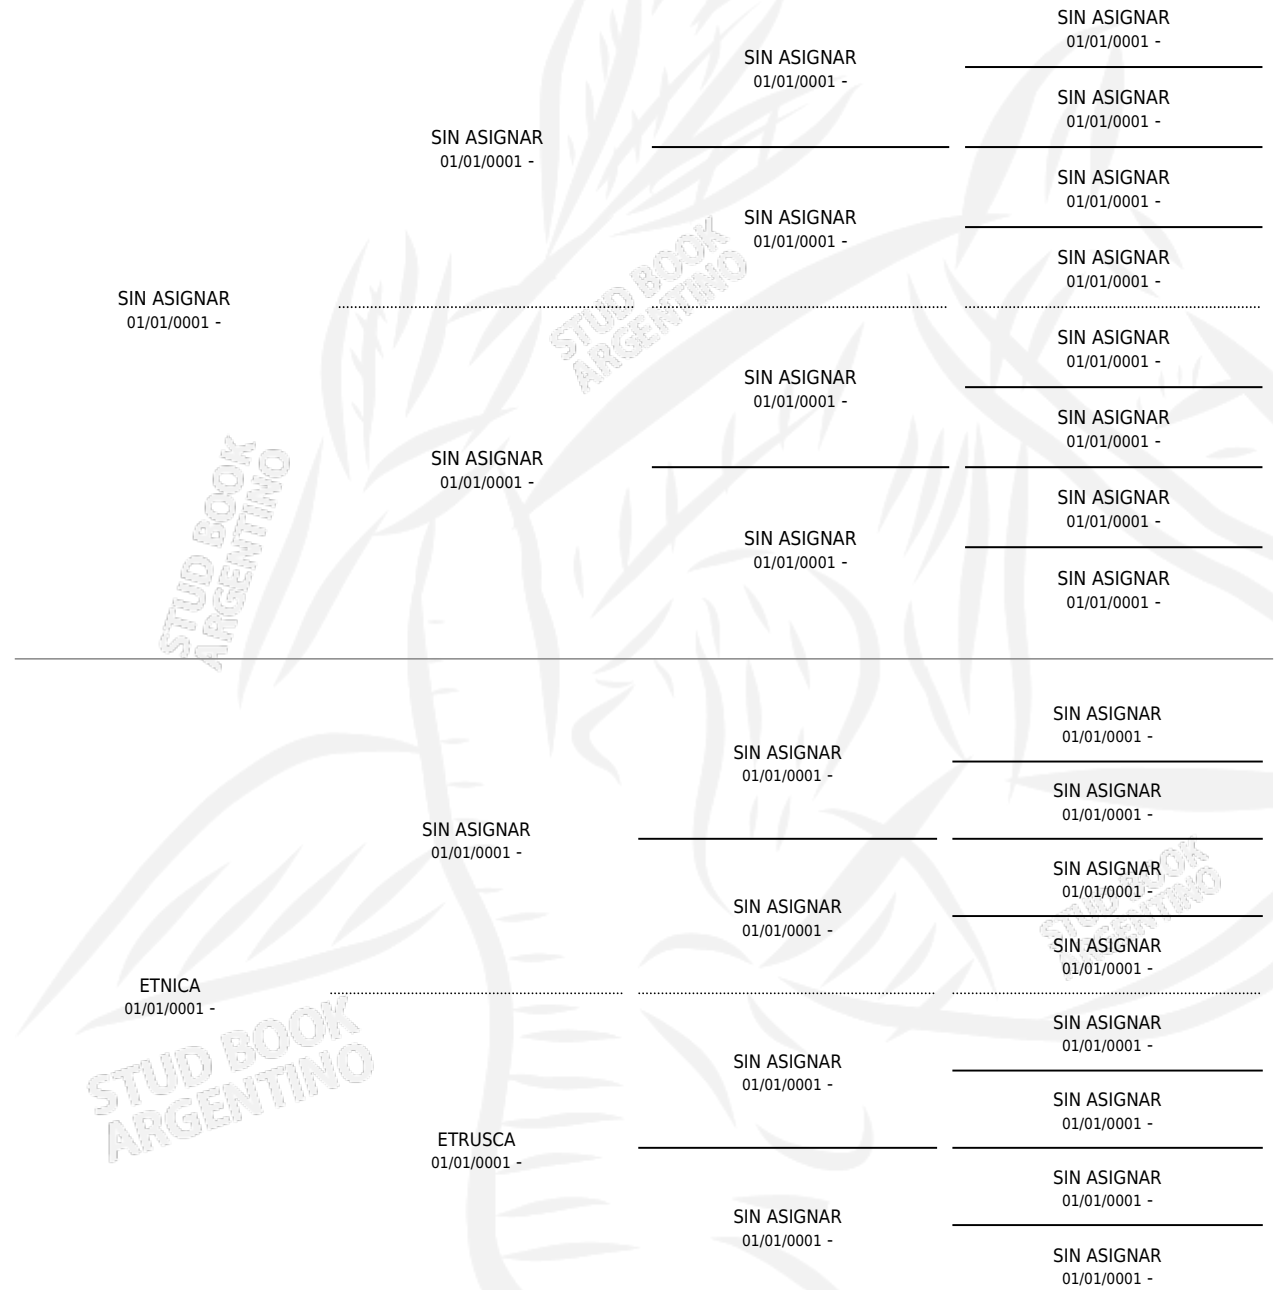

THUCSINA

por SIN ASIGNAR y ETNICA por SIN ASIGNAR

Argentina · Hembra · Alazan · SP · 07/08/1972
Familia · Volumen 28

ESTADO

TIPIFICACIÓN SANGUÍNEA	X
TIPIFICACIÓN POR ADN	X
PASAPORTE	X
IDENTIFICACIÓN POR MICROCHIP	X
REPRODUCTOR	✓

Lugar de nacimiento: Campo particular

Criador: Sin dato

PEDIGREE

S

mientos 0 / Efectividad 0.00%

PADRILLO	PRODUCTO	CRIADOR	1ER SERVICIO	ÚLTIMO SERVICIO
SUIGENERIS	∅		26/09/1987	28/09/1987

THUCSINA

Datos oficiales del Stud Book Argentino