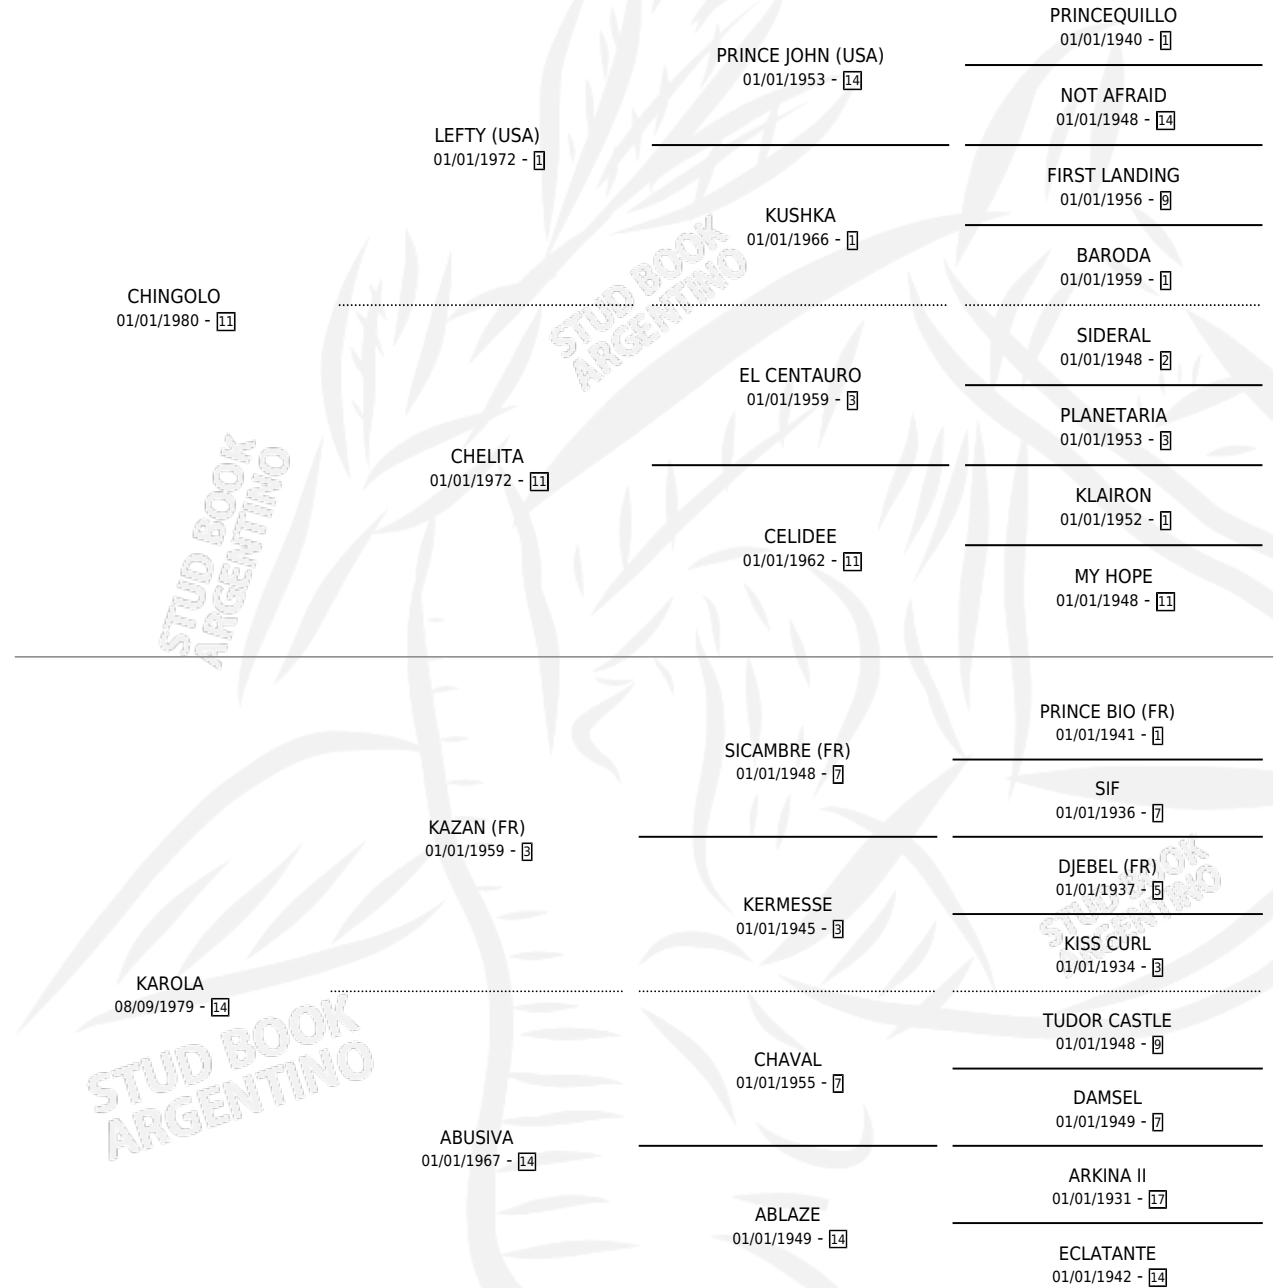

# PRIMA CAROLA

por CHINGOLO y KAROLA por KAZAN (FR)

Argentina · Hembra · Zaino · SP · 28/10/1993  
Familia 14 · Volumen 35

## ESTADO

TIPIFICACIÓN SANGUÍNEA	X
TIPIFICACIÓN POR ADN	X
PASAPORTE	X
IDENTIFICACIÓN POR MICROCHIP	X
REPRODUCTOR	X

**Lugar de nacimiento:** Capricornio

**Criador:** Capricornio

## PEDIGREE