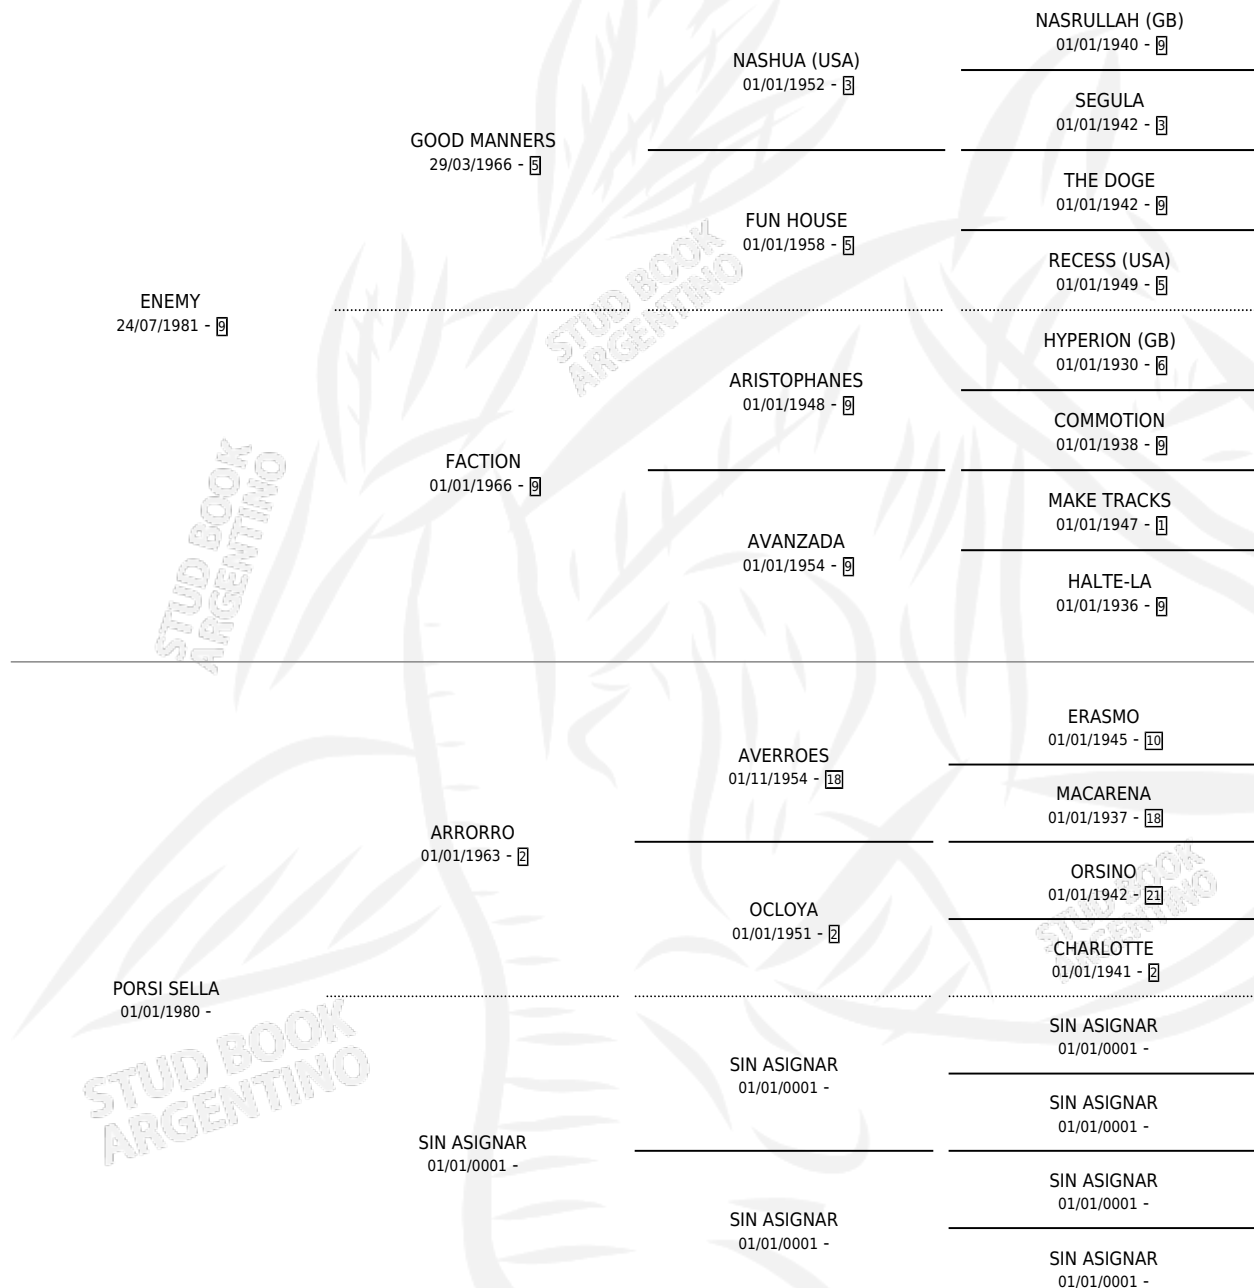

ENE SELLA

por **ENEMY** y **PORSI SELLA** por **ARRORRO**

Argentina · Hembra · Zaino · SP · 03/11/1993
Familia · Volumen 35

ESTADO

TIPIFICACIÓN SANGUÍNEA	✓
TIPIFICACIÓN POR ADN	✓
PASAPORTE	X
IDENTIFICACIÓN POR MICROCHIP	X
REPRODUCTOR	✓

Lugar de nacimiento: Santa Teresita de Realico
Criador: Sin dato

~

HIJOS

	MACHOS	HEMBRAS
6 NACIERON	3	3
1 CORRIERON	1	0
1 GANARON	1	0
0 GANADORES CL	0 GANADORES GR	0 GANADORES G1

PEDIGREE

S

mientos 6 / Efectividad 75.00%