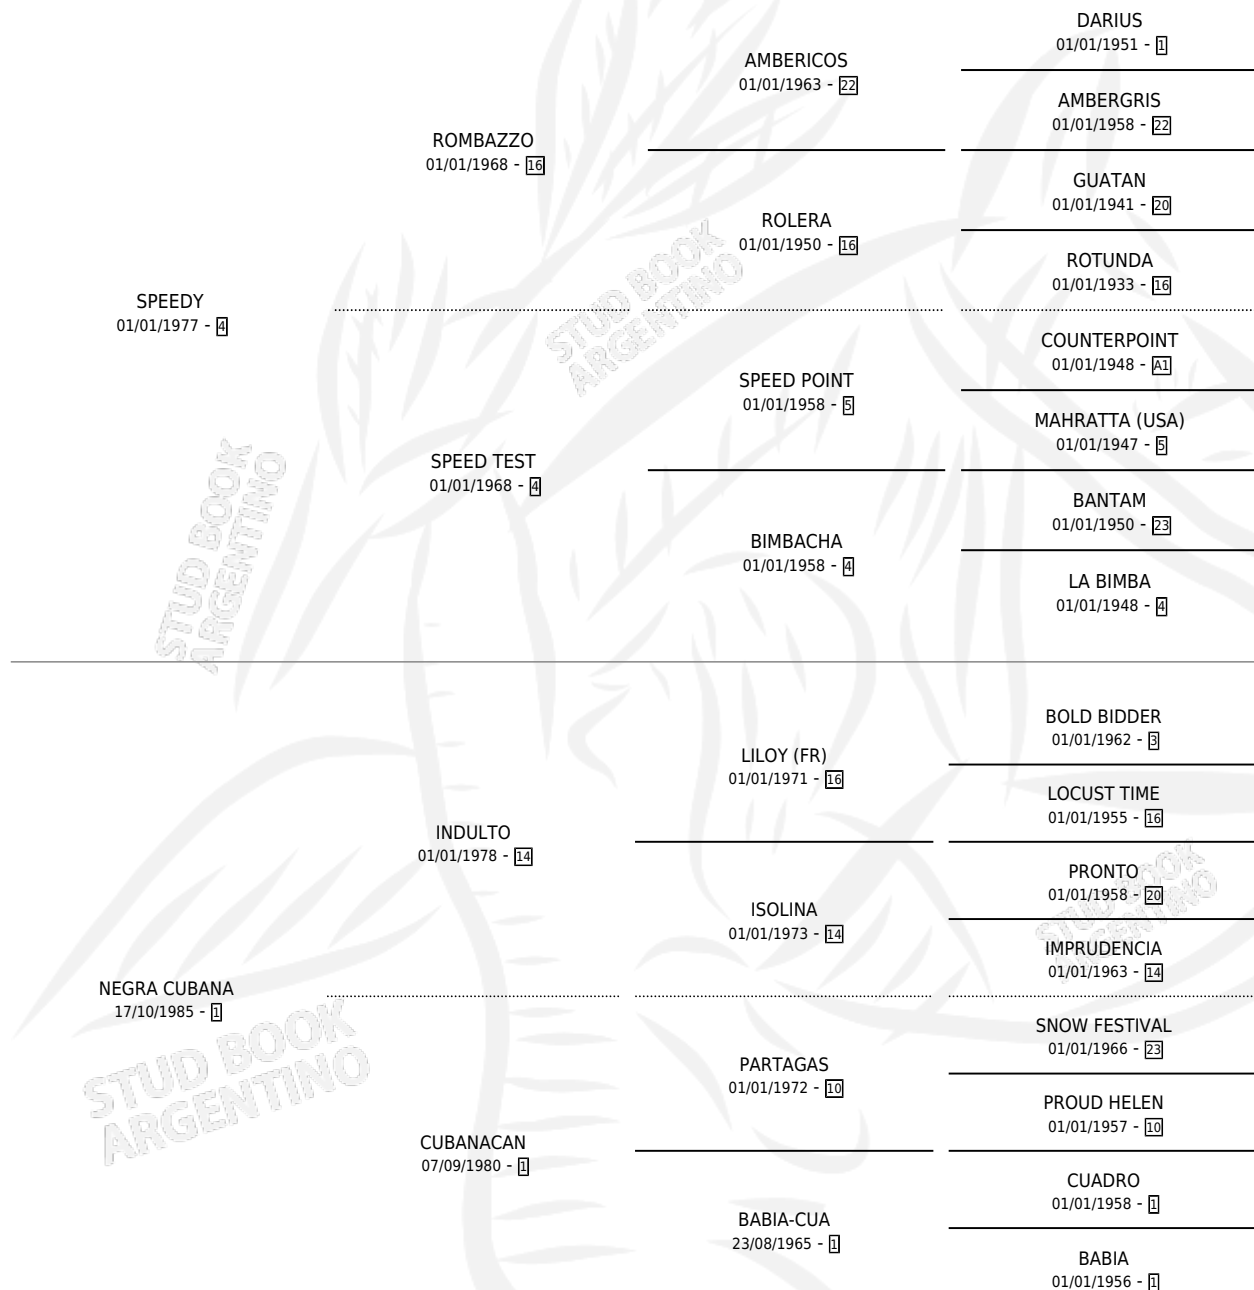

BEBAN VIEJO

por **SPEEDY** y **NEGRA CUBANA** por **INDULTO**

Argentina · Macho · Zaino · SP · 16/09/1993
Familia 1-b · Volumen 35

ESTADO

TIPIFICACIÓN SANGUÍNEA	X
TIPIFICACIÓN POR ADN	X
PASAPORTE	X
IDENTIFICACIÓN POR MICROCHIP	X
REPRODUCTOR	X

Lugar de nacimiento: Mi Viejo

Criador: Sin dato

PEDIGREE

CAMPAÑA

Solo carreras oficiales de Argentina

POR EDAD

EDAD	CC	1°	2°	3°	4°	5°	NP	CLC	CLG	CLCG1	CLGG1	IMPORTE	GANANCIA / CC
6 AÑOS	1	0	0	0	0	0	1	0	0	0	0	\$0	\$0
TOTALES	1	0	0	0	0	0	1	0	0	0	0	\$0	\$0
%		0.0%	0.0%	0.0%	0.0%	0.0%	100%	0.0%	0.0%	0.0%	0.0%		