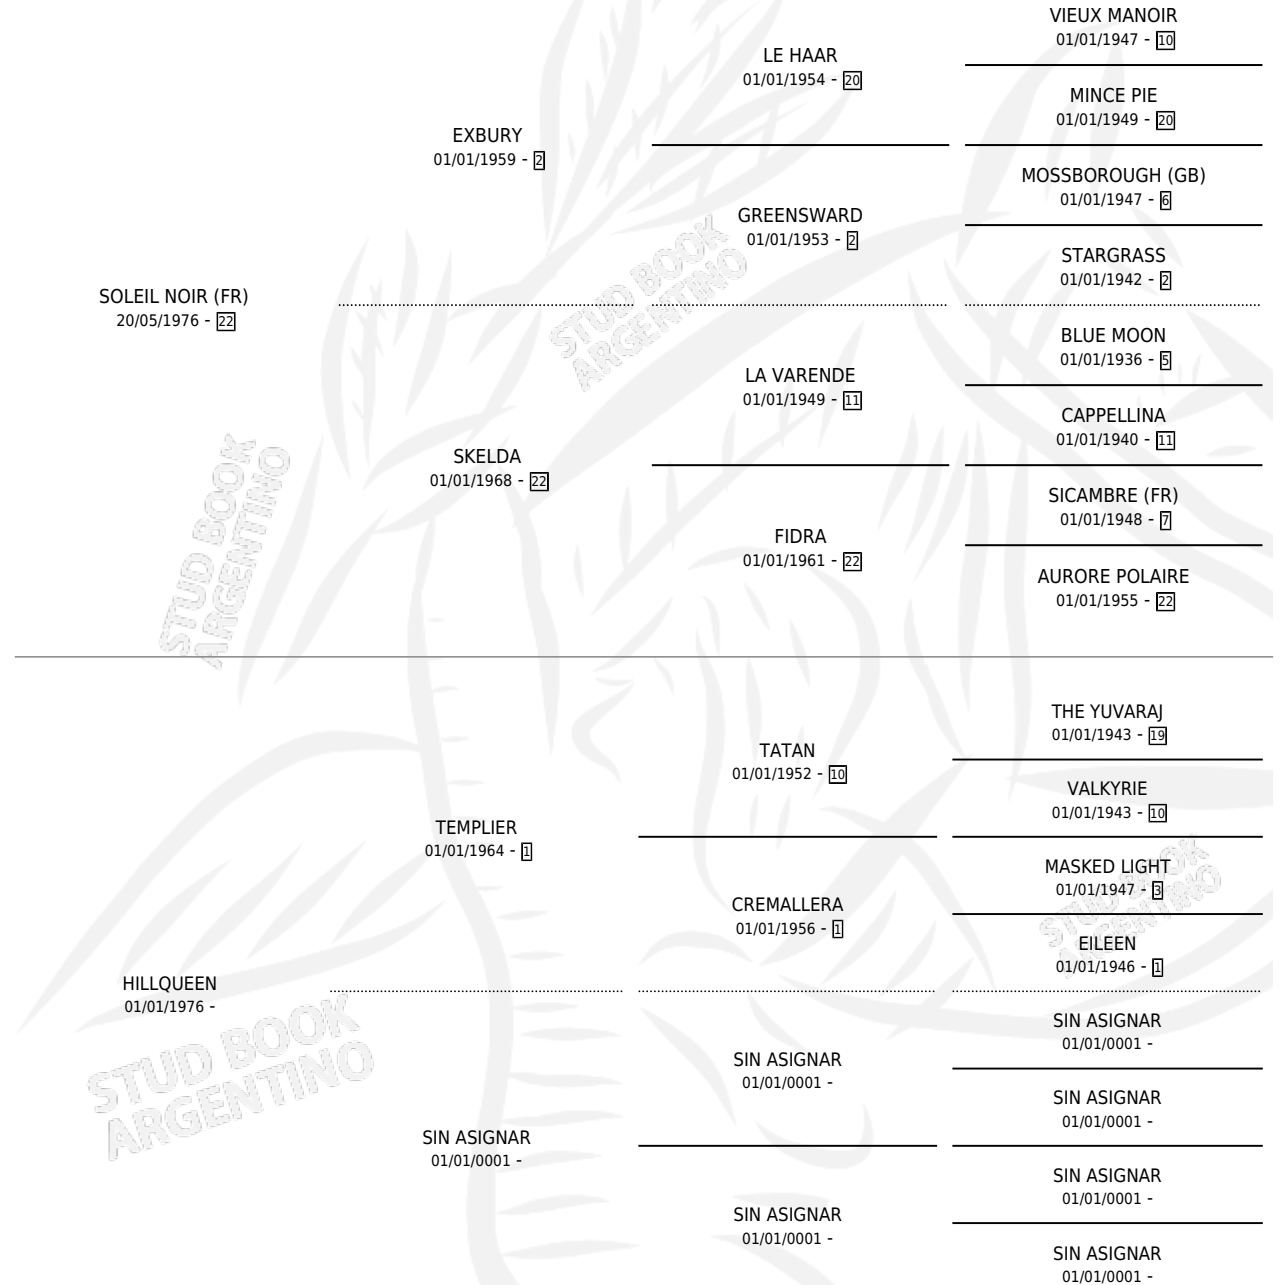

CHAPNOIR

por SOLEIL NOIR (FR) y HILLQUEEN por TEMPLIER

Argentina · Macho · Alazan · SP · 04/11/1993
Familia · Volumen 35

ESTADO

TIPIFICACIÓN SANGUÍNEA	X
TIPIFICACIÓN POR ADN	X
PASAPORTE	X
IDENTIFICACIÓN POR MICROCHIP	X
REPRODUCTOR	X

Lugar de nacimiento: Sierra Larga

Criador: Sin dato

PEDIGREE

CHAPNOIR

Datos oficiales del Stud Book Argentino

Documento generado el 03/05/2026

studbook.org.ar