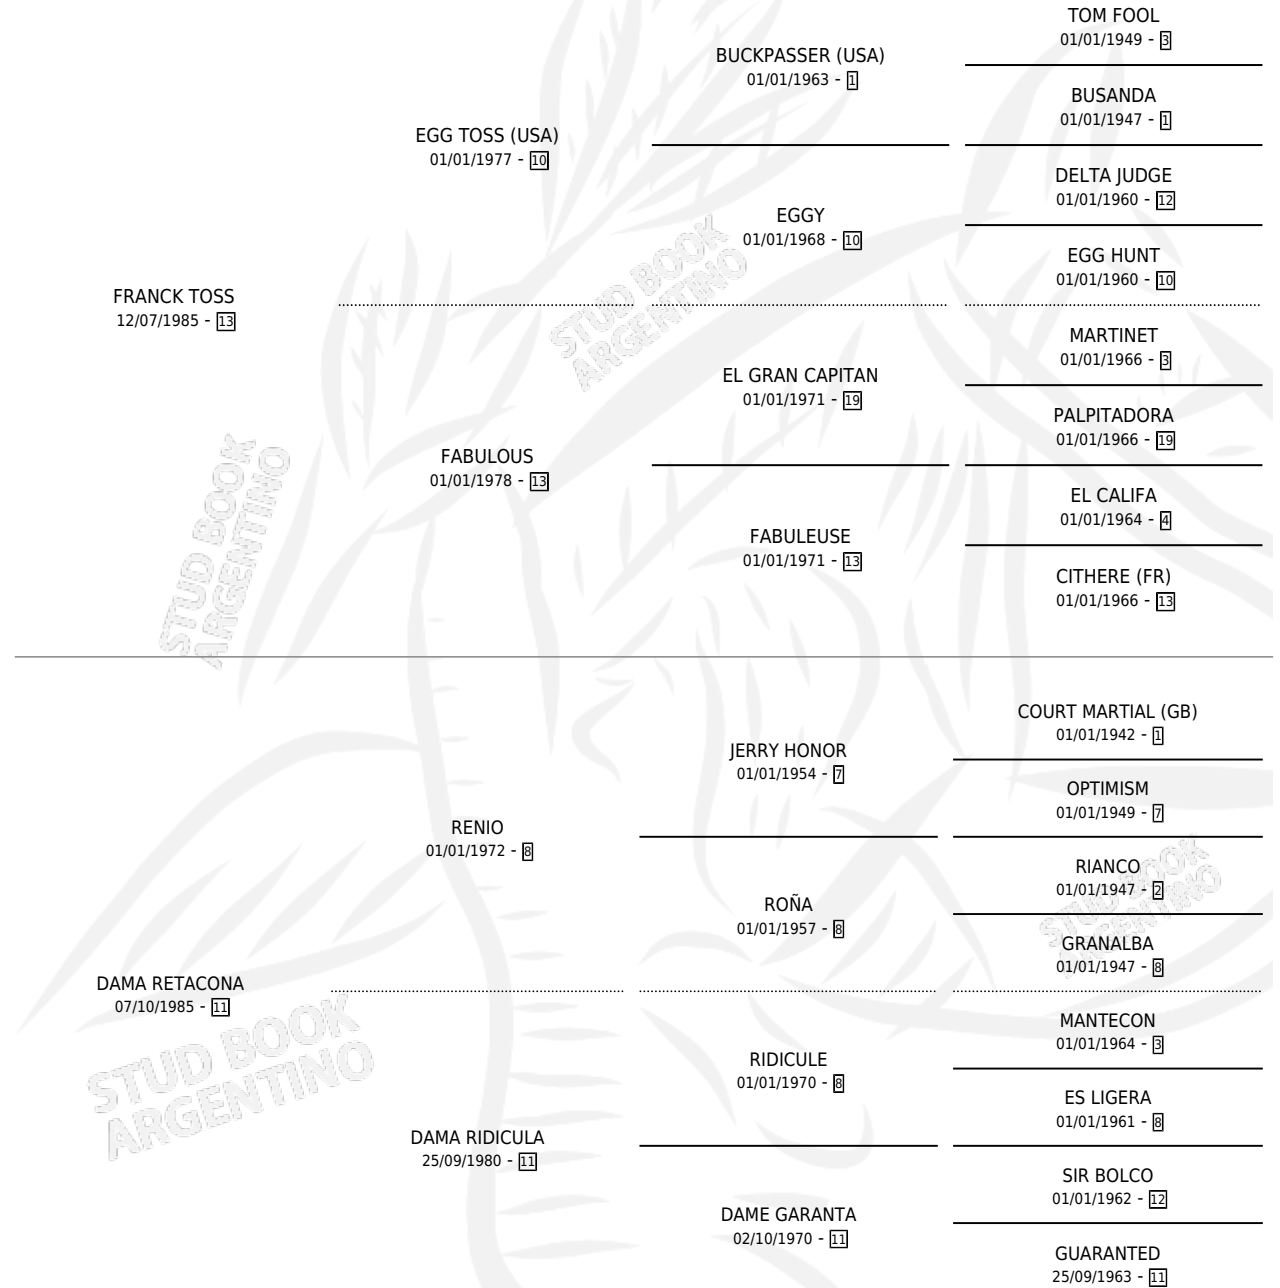

RETACON FRANCK

por **FRANCK TOSS** y **DAMA RETACONA** por **RENIO**

Argentina · Macho · Zaino · SP · 05/11/1993
Familia 11-c · Volumen 35

ESTADO

TIPIFICACIÓN SANGUÍNEA	X
TIPIFICACIÓN POR ADN	X
PASAPORTE	X
IDENTIFICACIÓN POR MICROCHIP	X
REPRODUCTOR	X

Lugar de nacimiento: Las Taperas

Criador: Las Taperas

PEDIGREE

RETACON FRANCK

Datos oficiales del Stud Book Argentino

Documento generado el 31/10/2024

studbook.org.ar