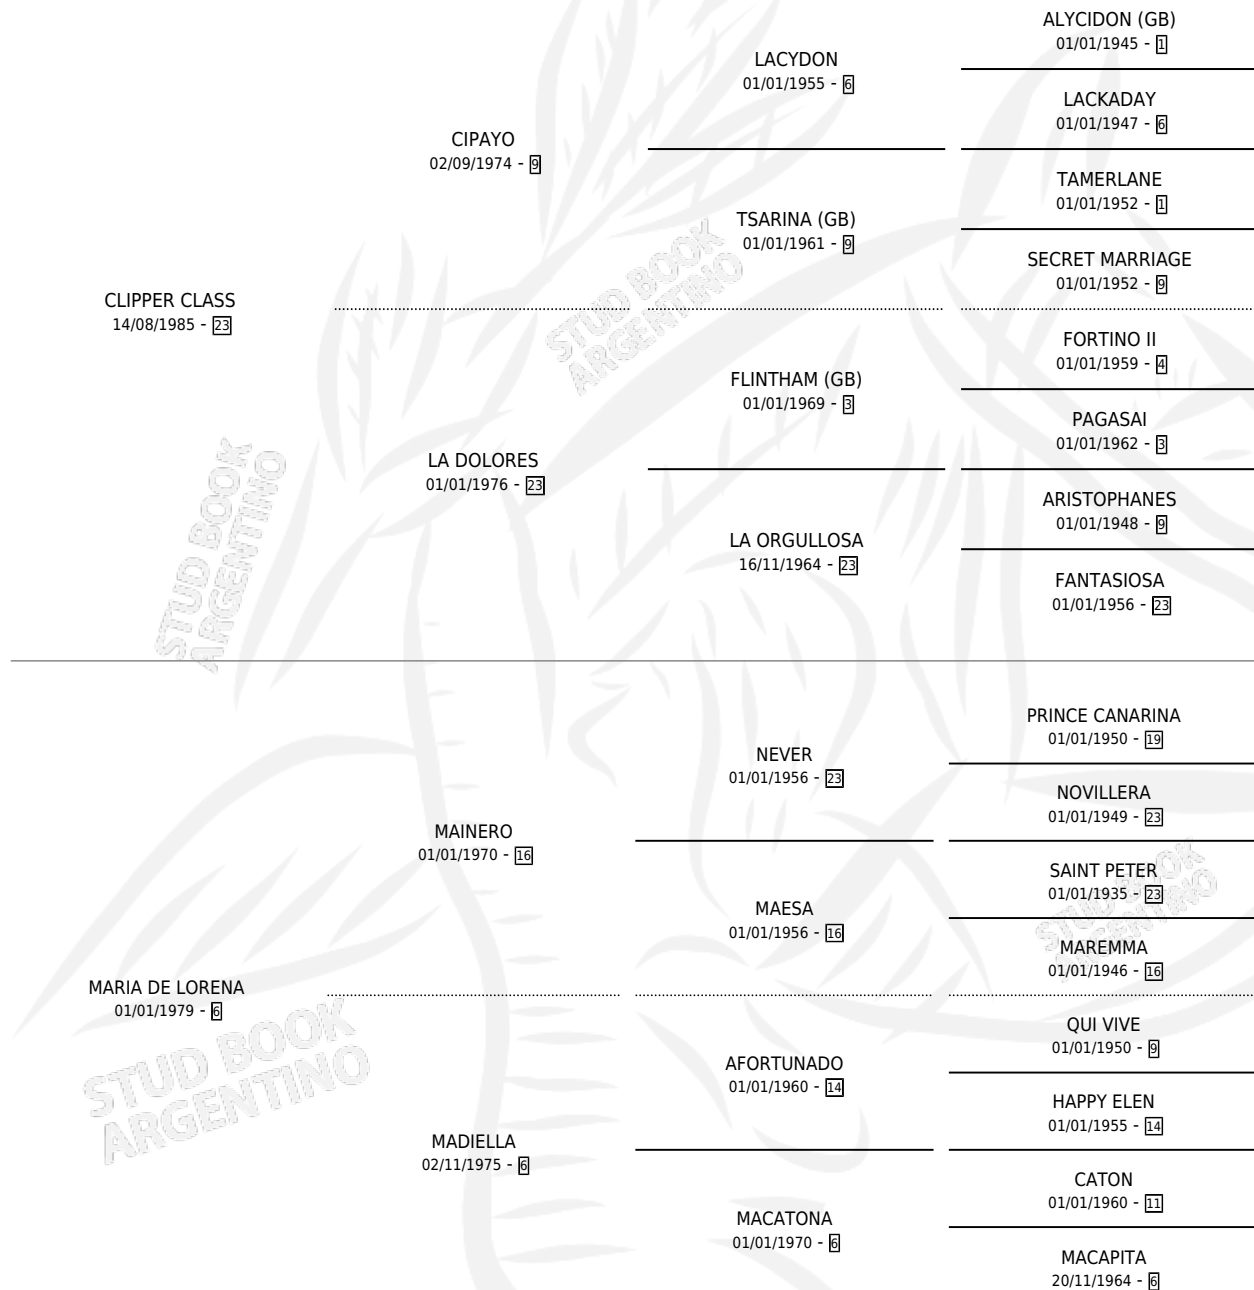

RAMONA CLASS

por CLIPPER CLASS y MARIA DE LORENA por MAINERO

Argentina · Hembra · Alazan · SP · 30/10/1993
Familia 6-a · Volumen 35

ESTADO

TIPIFICACIÓN SANGUÍNEA	X
TIPIFICACIÓN POR ADN	X
PASAPORTE	X
IDENTIFICACIÓN POR MICROCHIP	X
REPRODUCTOR	X

Lugar de nacimiento: Ana Hortencia

Criador: Sin dato

PEDIGREE

RAMONA CLASS

Datos oficiales del Stud Book Argentino

Documento generado el 02/05/2026

studbook.org.ar