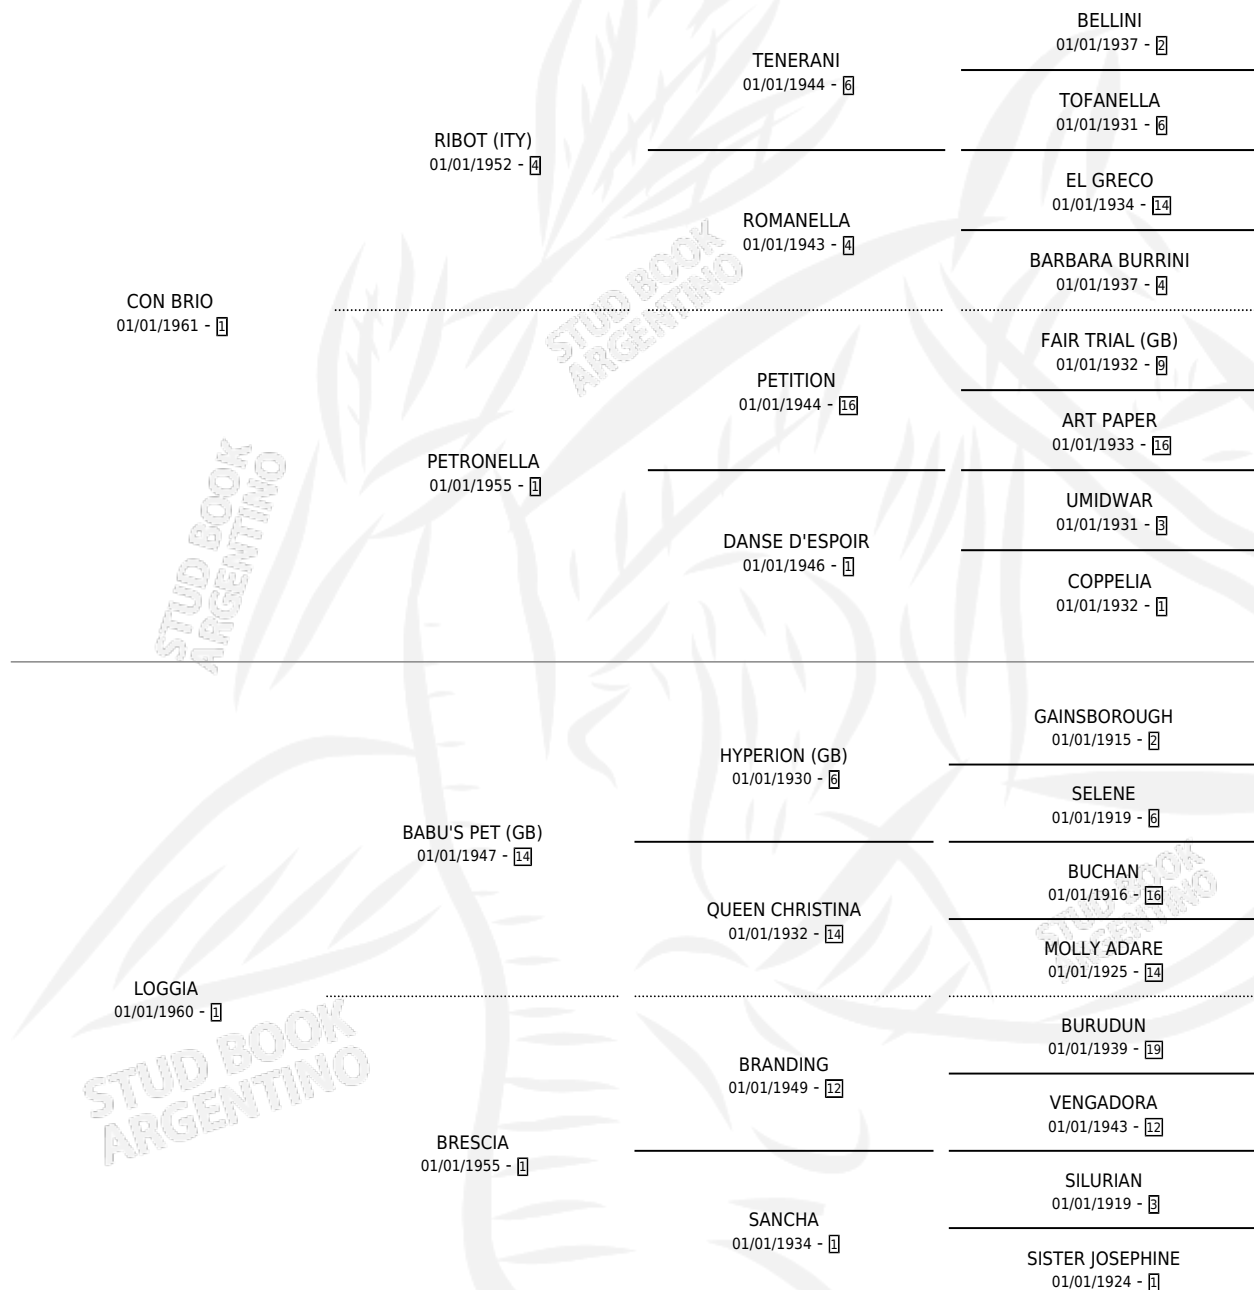

SIMONETTA

por CON BRIO y LOGGIA por BABU'S PET (GB)

Argentina · Hembra · Alazan · SP · 01/01/1972
Familia 1-e · Volumen 28

ESTADO

TIPIFICACIÓN SANGUÍNEA	X
TIPIFICACIÓN POR ADN	X
PASAPORTE	X
IDENTIFICACIÓN POR MICROCHIP	X
REPRODUCTOR	✓

Lugar de nacimiento: Campo particular

Criador: Sin dato

~

HIJOS

	MACHOS	HEMBRAS
1 NACIERON	0	1

SIN ACTUACIONES

PEDIGREE

S

mientos 0 / Efectividad 0.00%

PADRILLO	PRODUCTO	CRIADOR	1ER SERVICIO	ÚLTIMO SERVICIO
JERICO	∅		09/09/1987	21/10/1987
SIMONETTA	∅		20/09/1986	28/10/1986
MOUNT ATHOS (IRE)	∅		28/10/1985	04/12/1985
BABOR	∅			
MOUNT ATHOS (IRE)	∅			
SALT MARSH (USA)	∅			