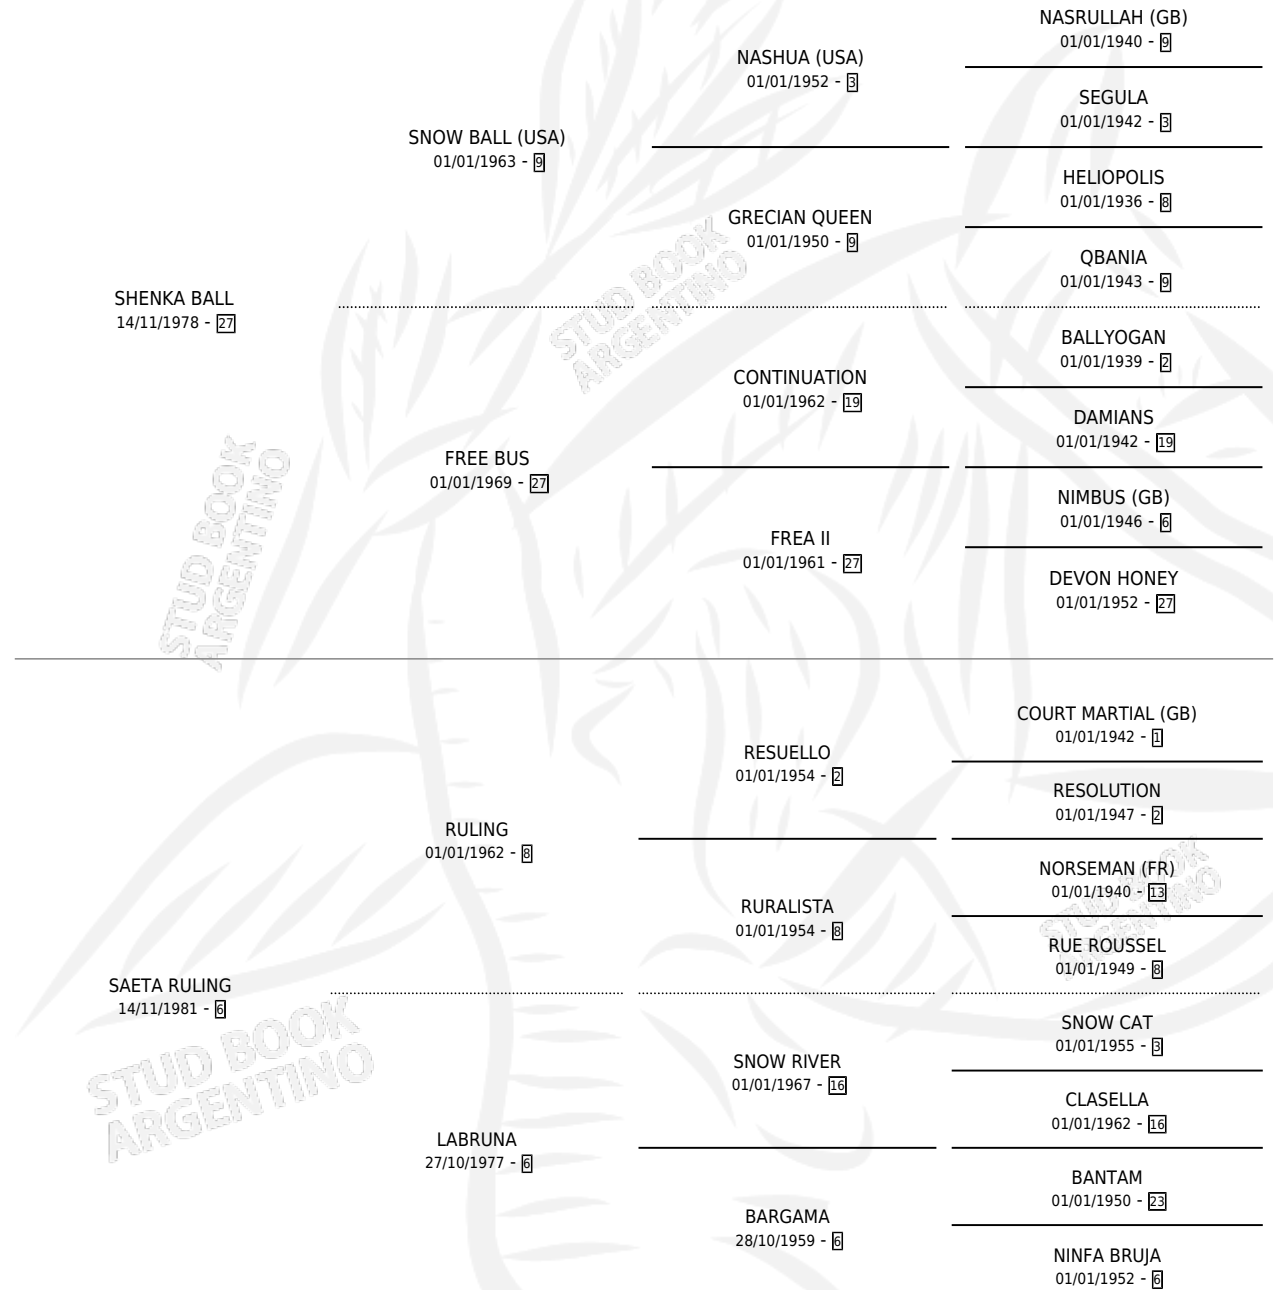

KIMBIRY

por SHENKA BALL y SAETA RULING por RULING

Argentina · Macho · Zaino · SP · 27/08/1993
Familia 6-d · Volumen 35

ESTADO

TIPIFICACIÓN SANGUÍNEA	X
TIPIFICACIÓN POR ADN	X
PASAPORTE	X
IDENTIFICACIÓN POR MICROCHIP	X
REPRODUCTOR	X

Lugar de nacimiento: Las Maria Luisa

Criador: Las Maria Luisa

PEDIGREE

KIMBIRY

Datos oficiales del Stud Book Argentino

Documento generado el 23/04/2026

studbook.org.ar