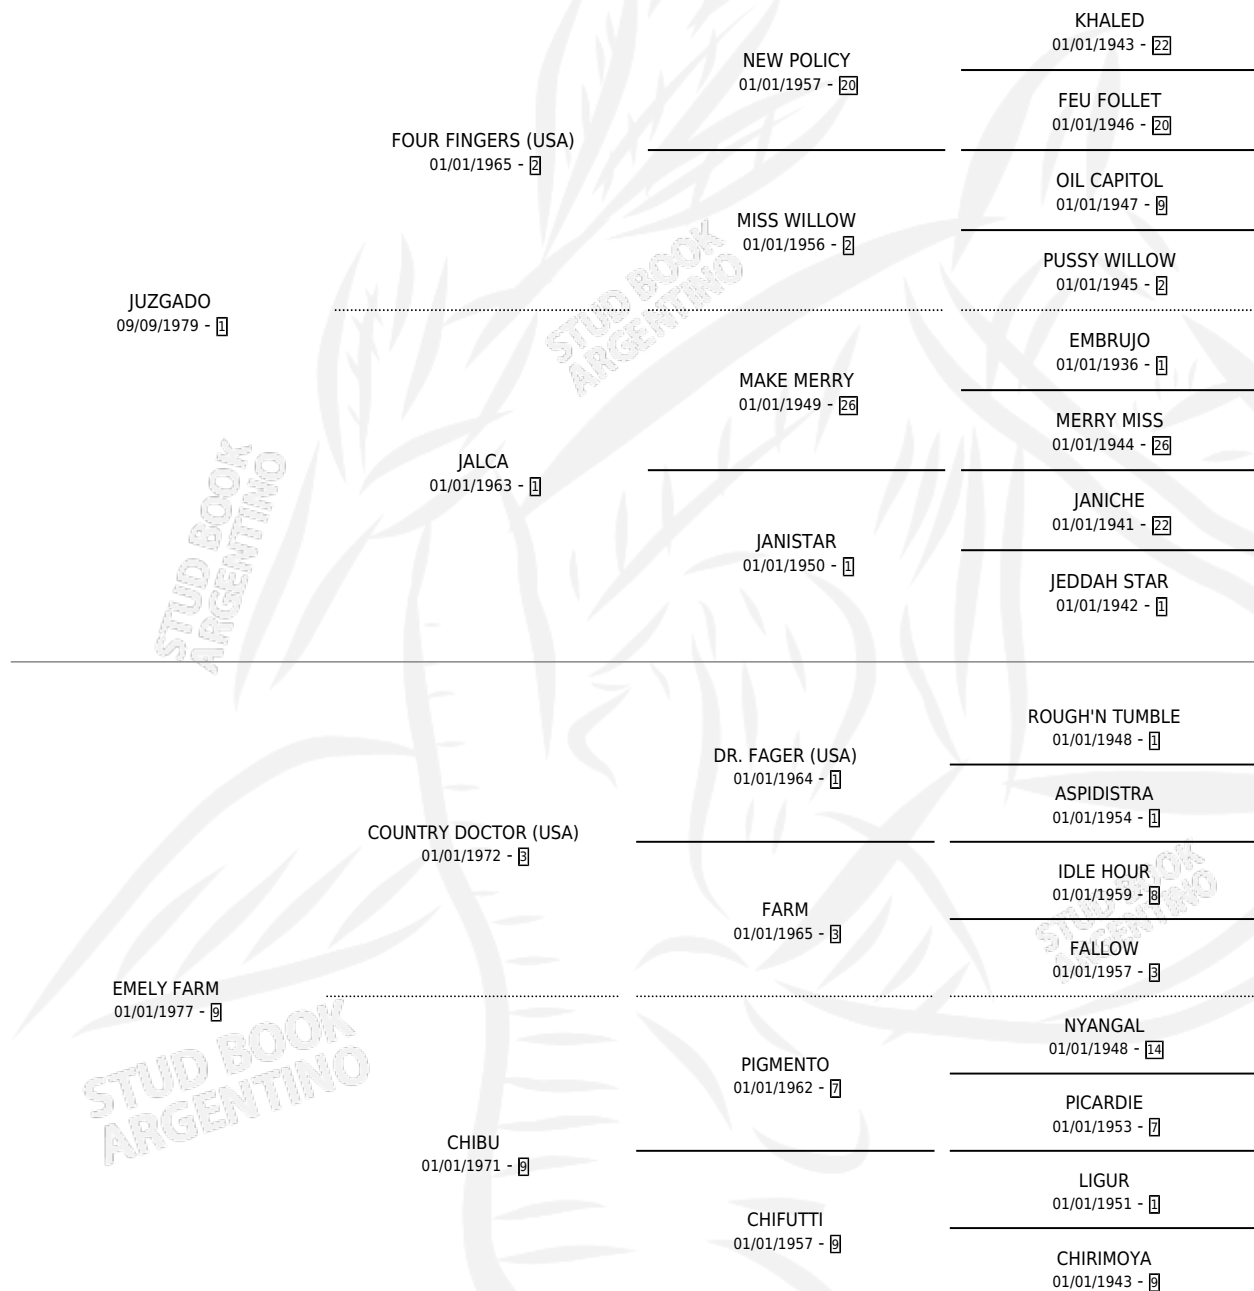

EVERY COUNTRY

por JUZGADO y EMELY FARM por COUNTRY DOCTOR (USA)

Argentina · Macho · Zaino · SP · 05/11/1993
Familia 9-g · Volumen 35

ESTADO

TIPIFICACIÓN SANGUÍNEA	X
TIPIFICACIÓN POR ADN	X
PASAPORTE	X
IDENTIFICACIÓN POR MICROCHIP	X
REPRODUCTOR	X

Lugar de nacimiento: Claro Del Monte
Criador: Sin dato

PEDIGREE