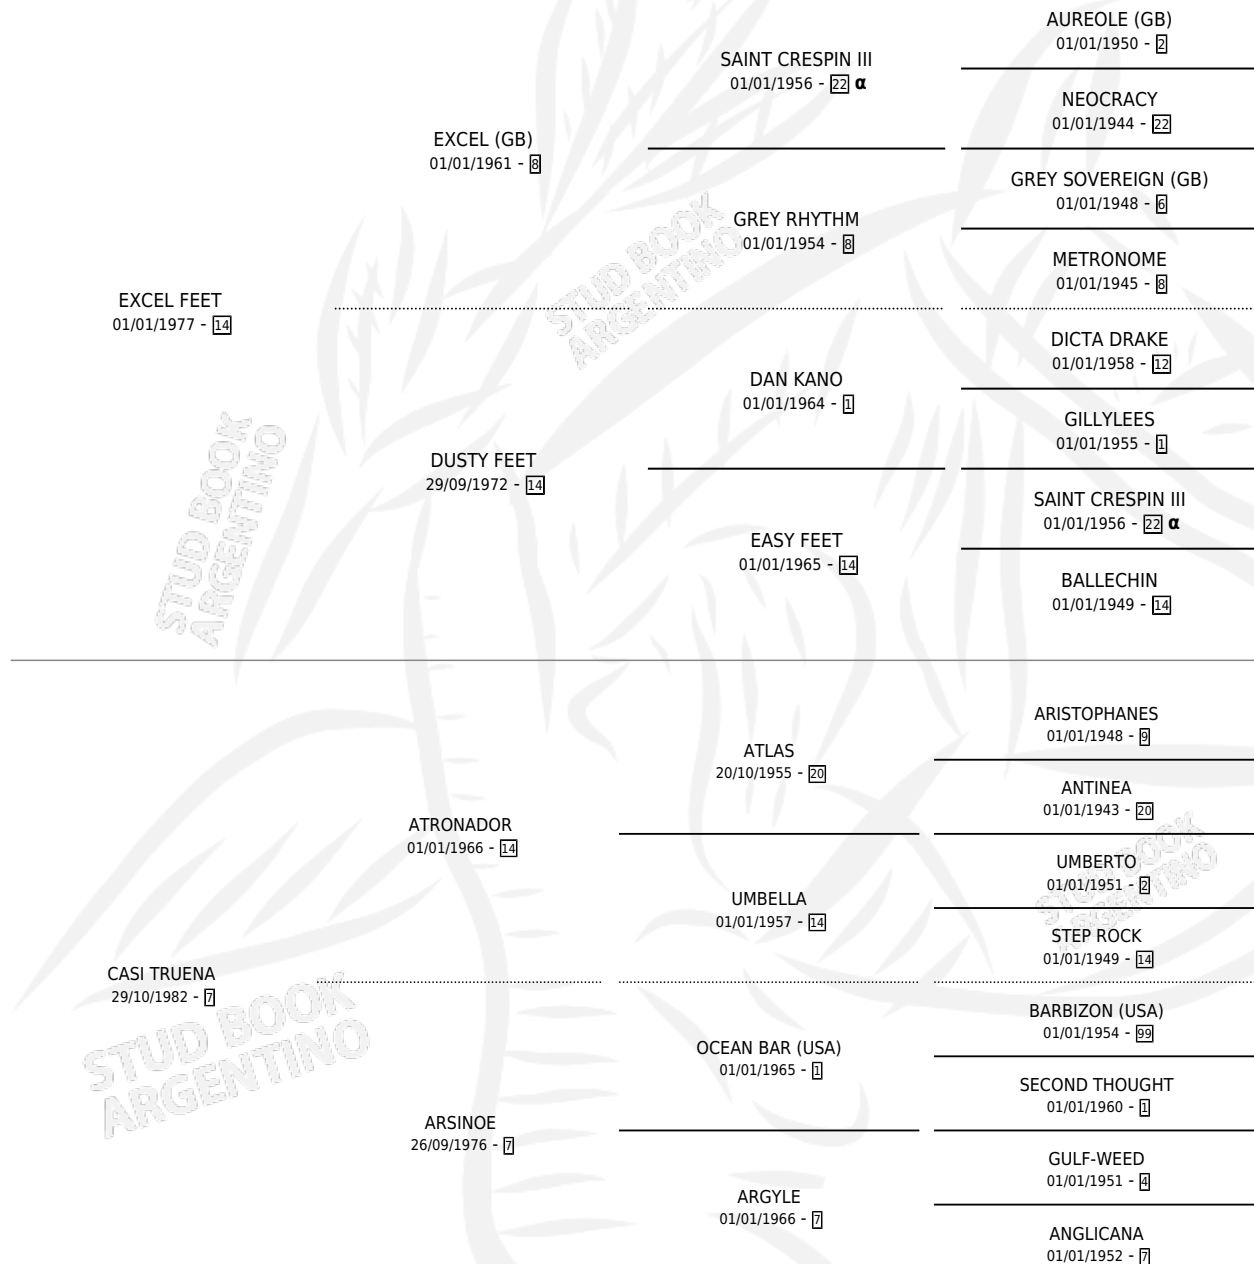

THE THUNDER

por EXCEL FEET y CASI TRUENA por ATRONADOR

Argentina · Macho · Zaino · SP · 04/11/1993
Familia 7 · Volumen 35

ESTADO

TIPIFICACIÓN SANGUÍNEA	X
TIPIFICACIÓN POR ADN	X
PASAPORTE	X
IDENTIFICACIÓN POR MICROCHIP	X
REPRODUCTOR	X

Lugar de nacimiento: Virrey Del Pino

Criador: Virrey Del Pino

PEDIGREE

INBREEDING : α

CAMPAÑA

Solo carreras oficiales de Argentina

POR EDAD

EDAD	CC	1°	2°	3°	4°	5°	NP	CLC	CLG	CLCG1	CLGG1	IMPORTE	GANANCIA / CC
5 AÑOS	9	2	1	2	0	0	4	0	0	0	0	\$9,660	\$1,073
6 AÑOS	5	0	0	0	0	1	4	0	0	0	0	\$128	\$26
TOTALES	14	2	1	2	0	1	8	0	0	0	0	\$9,788	\$699
%		14.3%	7.1%	14.3%	0.0%	7.1%	57.1%	0.0%	0.0%	0.0%	0.0%		

Ganador de 2 carreras en San Isidro y La Plata - \$9,788, a los 5 años.

POR DISTANCIA

HIPODROMO	CC	1°	2°	3°	4°	5°	NP	CLC	CLG	CLCG1	CLGG1	IMPORTE
LA PLATA	7	1	1	1	0	1	3	0	0	0	0	\$4,748
1200 MTS	4	0	0	1	0	0	3	0	0	0	0	\$420
1100 MTS	3	1	1	0	0	1	0	0	0	0	0	\$4,328
PALERMO	3	0	0	0	0	0	3	0	0	0	0	\$0
1000 MTS	3	0	0	0	0	0	3	0	0	0	0	\$0
SAN ISIDRO	4	1	0	1	0	0	2	0	0	0	0	\$5,040
1000 MTS	1	0	0	0	0	0	1	0	0	0	0	\$0
1100 MTS	1	1	0	0	0	0	0	0	0	0	0	\$4,500
1200 MTS	2	0	0	1	0	0	1	0	0	0	0	\$540