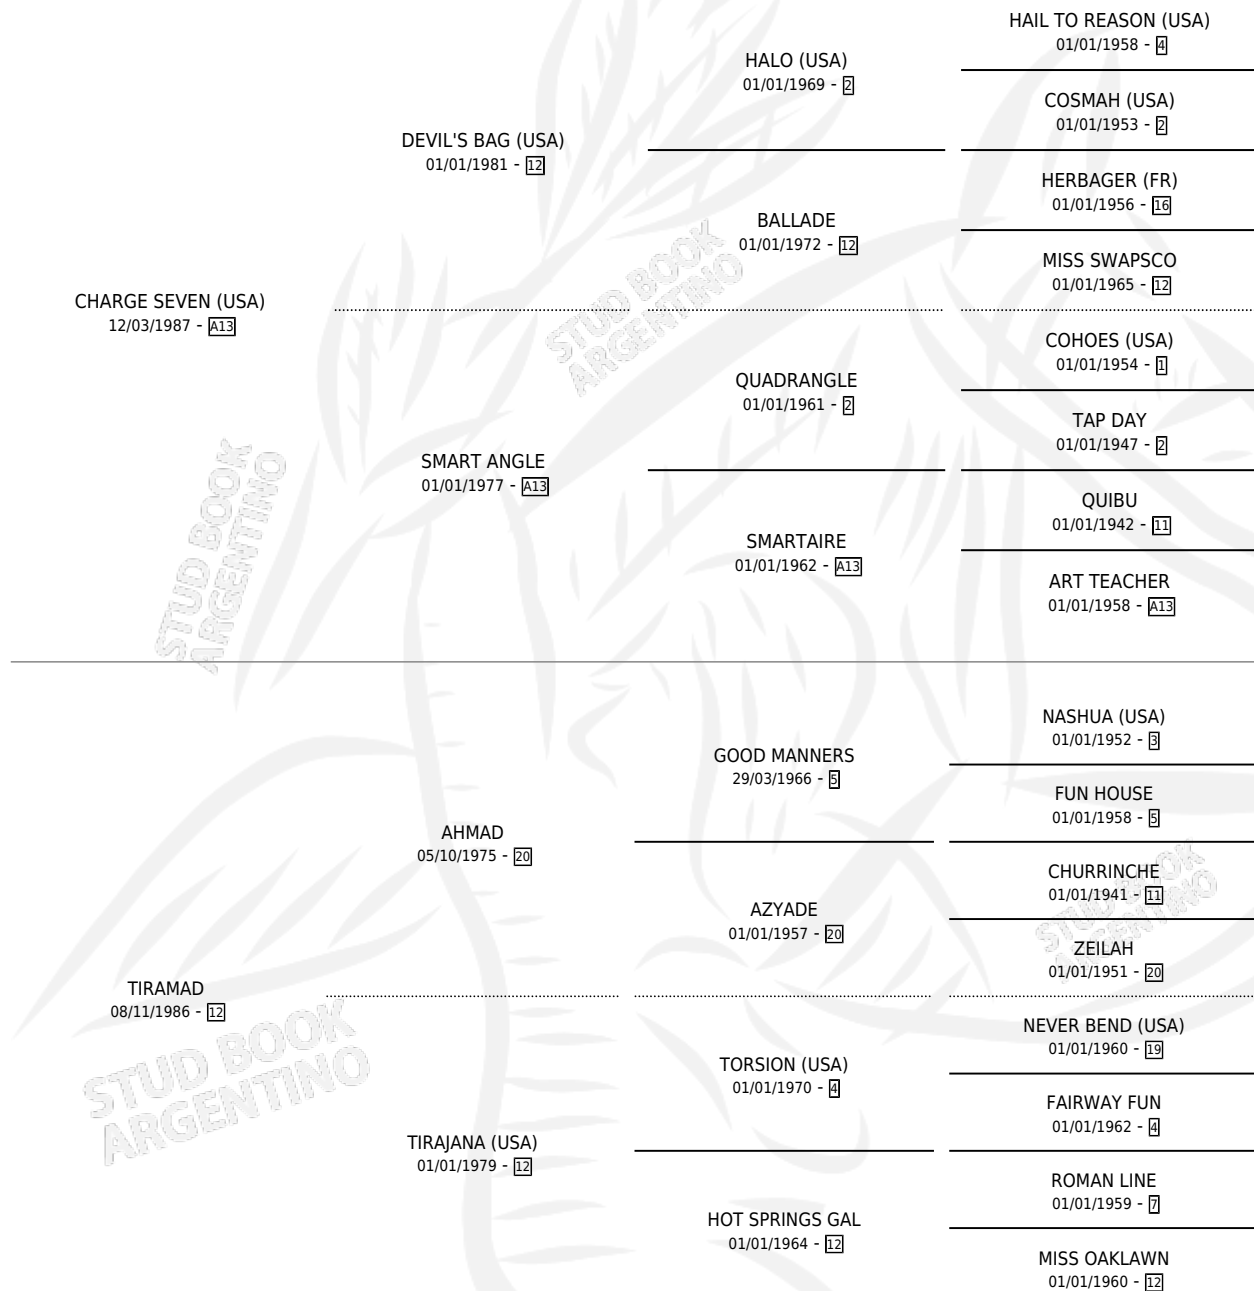

SEVEN MAD

por CHARGE SEVEN (USA) y TIRAMAD por AHMAD

Argentina · Macho · Zaino Colorado · SP · 09/11/1993
Familia 12 · Volumen 35

ESTADO

TIPIFICACIÓN SANGUÍNEA	X
TIPIFICACIÓN POR ADN	X
PASAPORTE	X
IDENTIFICACIÓN POR MICROCHIP	X
REPRODUCTOR	X

Lugar de nacimiento: San Jose del Socorro

Criador: Sin dato

PEDIGREE

CAMPAÑA

Solo carreras oficiales de Argentina

POR EDAD

EDAD	CC	1°	2°	3°	4°	5°	NP	CLC	CLG	CLCG1	CLGG1	IMPORTE	GANANCIA / CC
3 AÑOS	3	0	0	0	0	0	3	0	0	0	0	\$0	\$0
4 AÑOS	2	0	0	1	1	0	0	0	0	0	0	\$755	\$378
5 AÑOS	2	0	0	0	0	0	2	0	0	0	0	\$0	\$0
TOTALES	7	0	0	1	1	0	5	0	0	0	0	\$755	\$108
%		0.0%	0.0%	14.3%	14.3%	0.0%	71.4%	0.0%	0.0%	0.0%	0.0%		