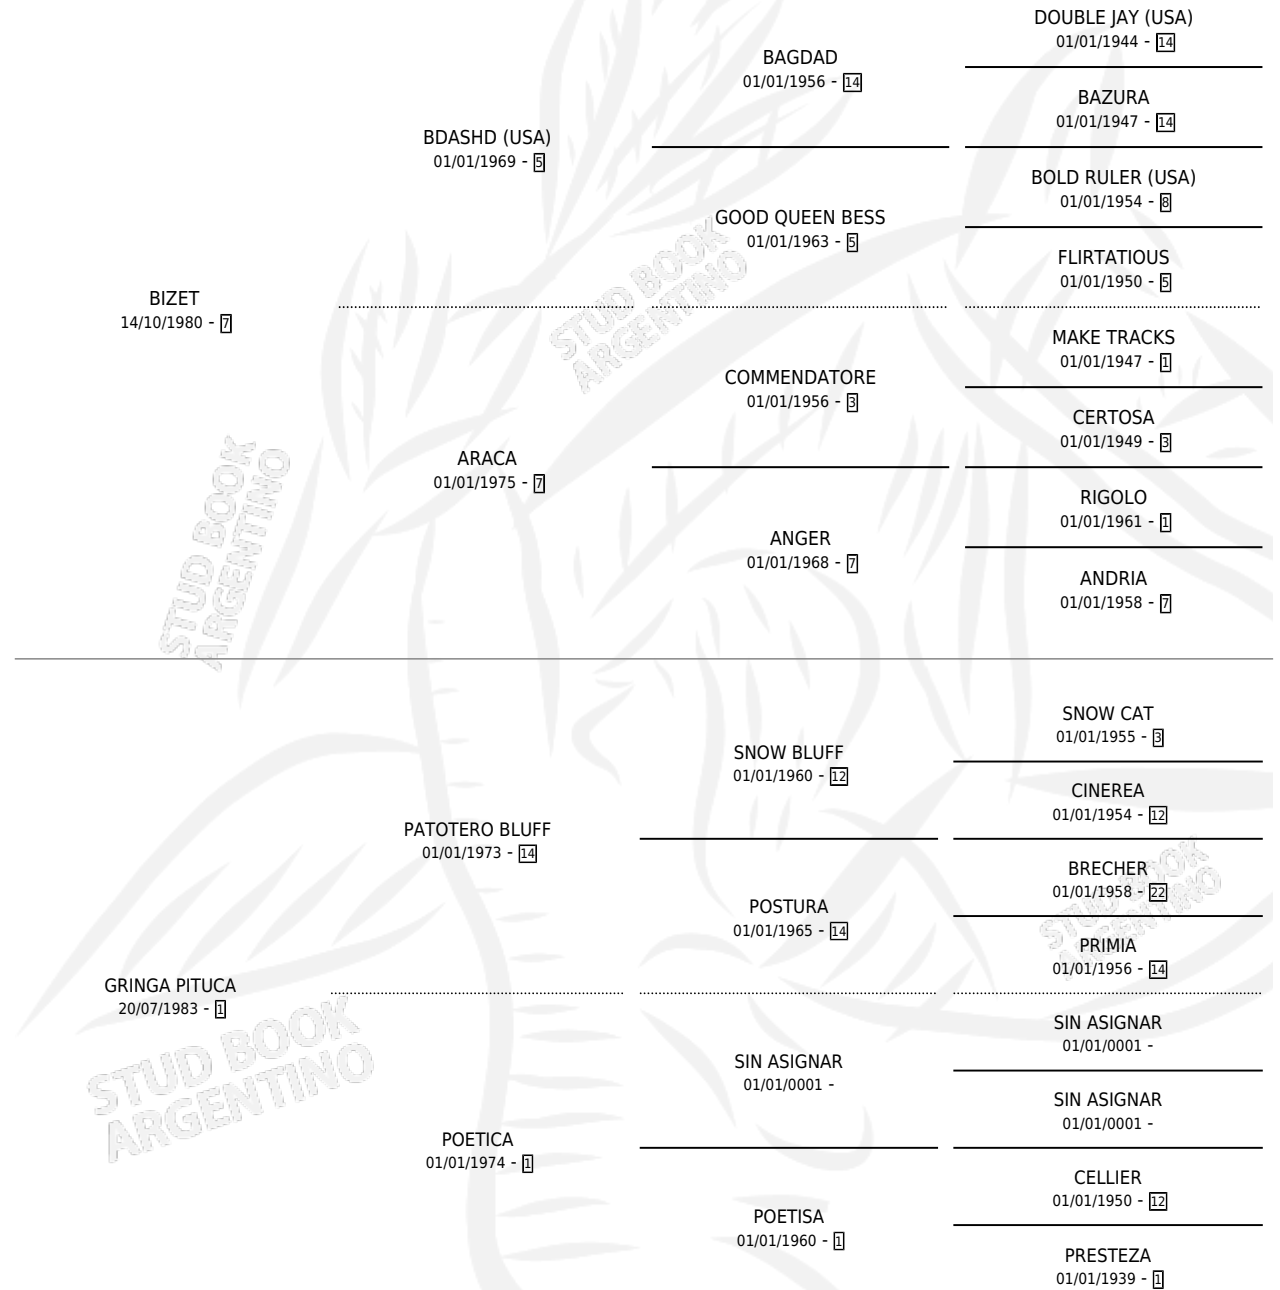

CHIRI

por **BIZET** y **GRINGA PITUCA** por **PATOTERO BLUFF**

Argentina · Macho · Zaino · SP · 07/11/1993
Familia 1-r · Volumen 35

ESTADO

TIPIFICACIÓN SANGUÍNEA	X
TIPIFICACIÓN POR ADN	X
PASAPORTE	X
IDENTIFICACIÓN POR MICROCHIP	X
REPRODUCTOR	X

Lugar de nacimiento: Rincon de Luna
Criador: Alvarez Raul Norberto

PEDIGREE