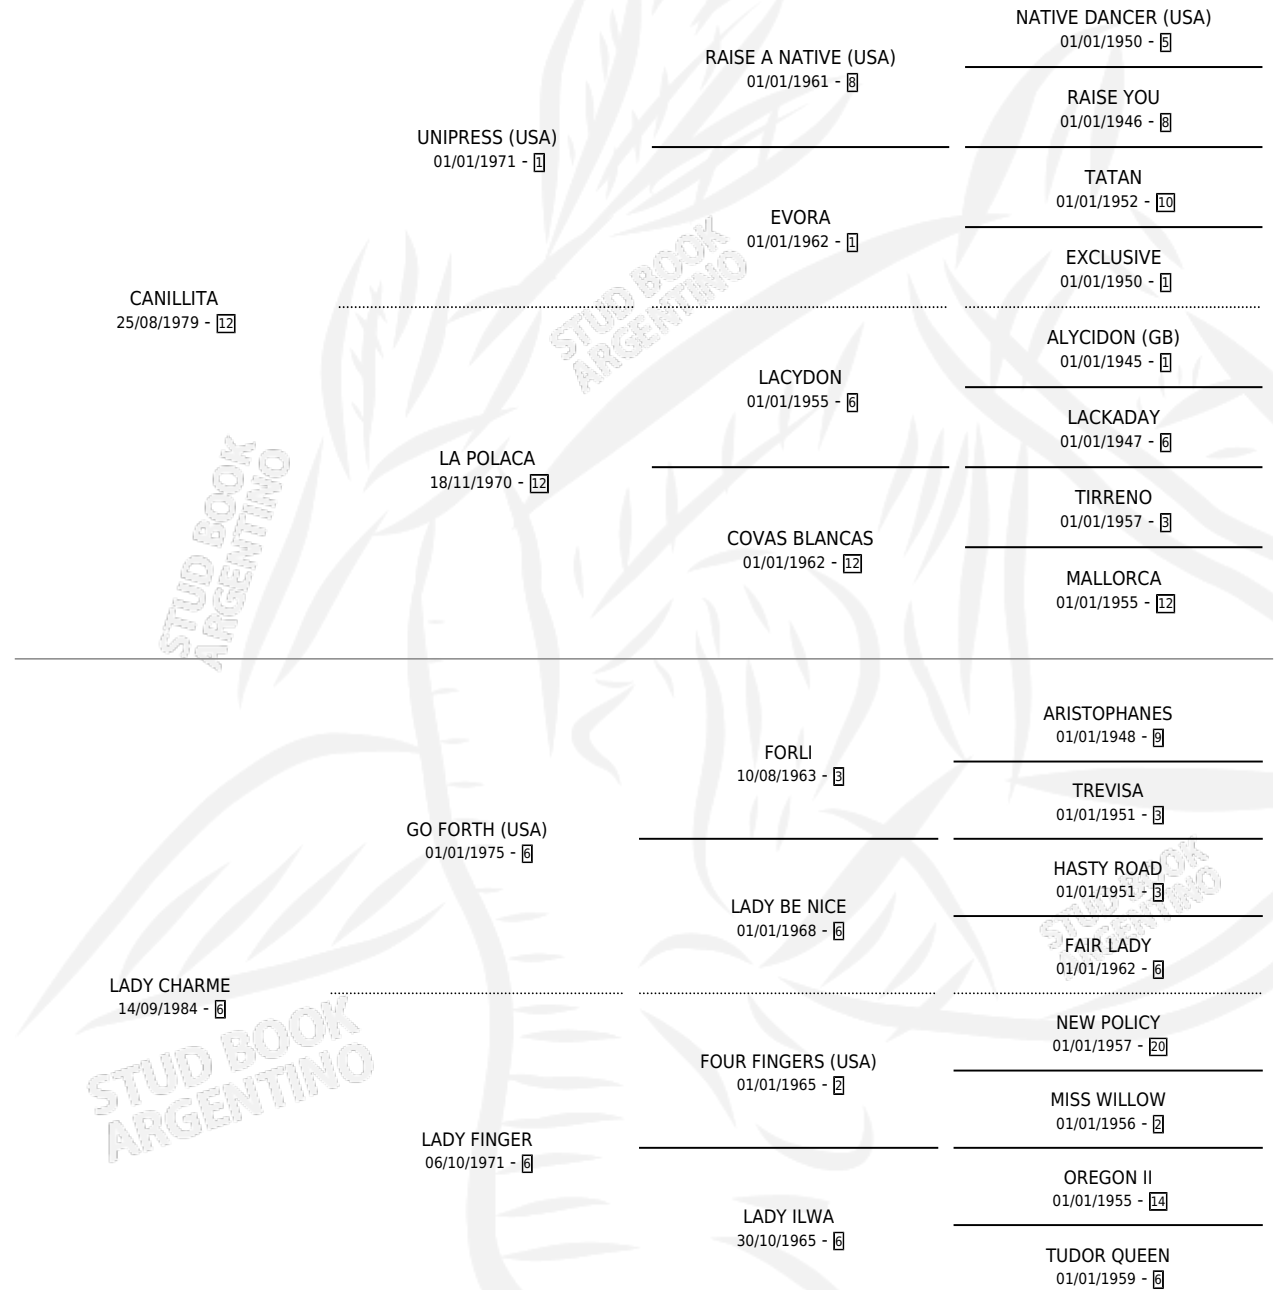

# CHARMELLITA

por CANILLITA y LADY CHARME por GO FORTH (USA)

Argentina · Hembra · Alazan · SP · 29/10/1993  
Familia 6-a · Volumen 35

## ESTADO

TIPIFICACIÓN SANGUÍNEA	X
TIPIFICACIÓN POR ADN	X
PASAPORTE	X
IDENTIFICACIÓN POR MICROCHIP	X
REPRODUCTOR	X

**Lugar de nacimiento:** Abuelo Pedro

**Criador:** Sin dato

## PEDIGREE