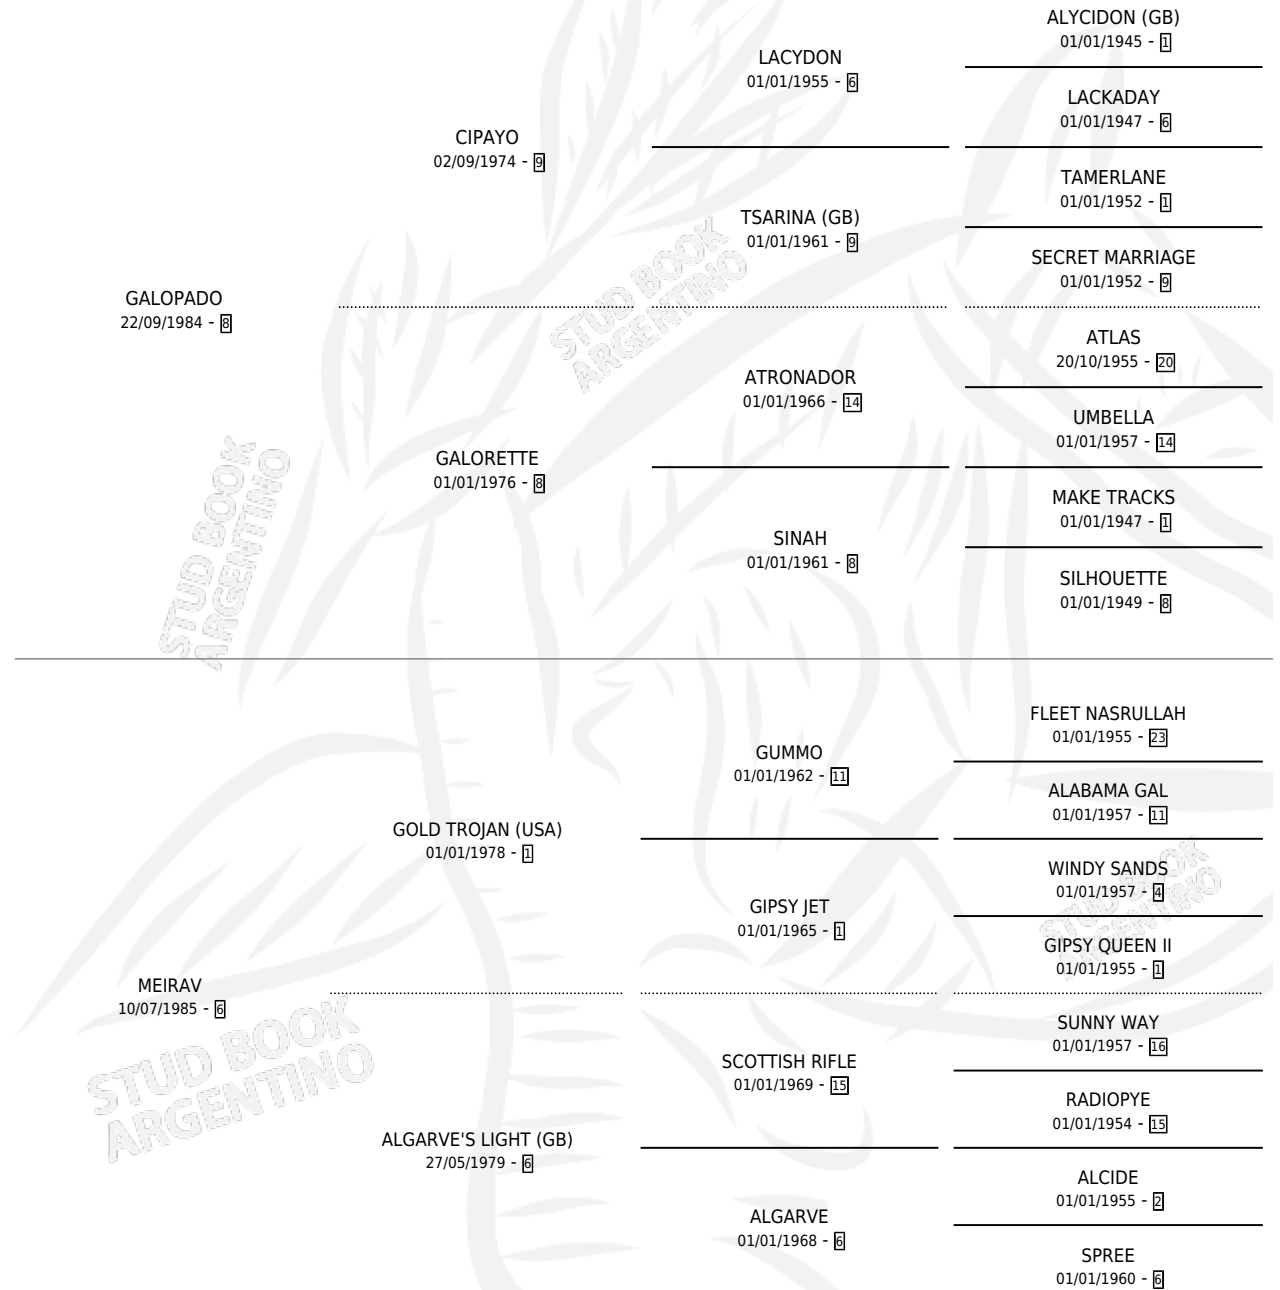

EL MECANO

por GALOPADO y MEIRAV por GOLD TROJAN (USA)

Argentina · Macho · Alazan · SP · 29/10/1993
Familia 6-b · Volumen 35

ESTADO

TIPIFICACIÓN SANGUÍNEA	X
TIPIFICACIÓN POR ADN	X
PASAPORTE	X
IDENTIFICACIÓN POR MICROCHIP	X
REPRODUCTOR	X

Lugar de nacimiento: Las Dos Manos

Criador: Las Dos Manos

PEDIGREE

EL MECANO

Datos oficiales del Stud Book Argentino

Documento generado el 09/05/2026

studbook.org.ar