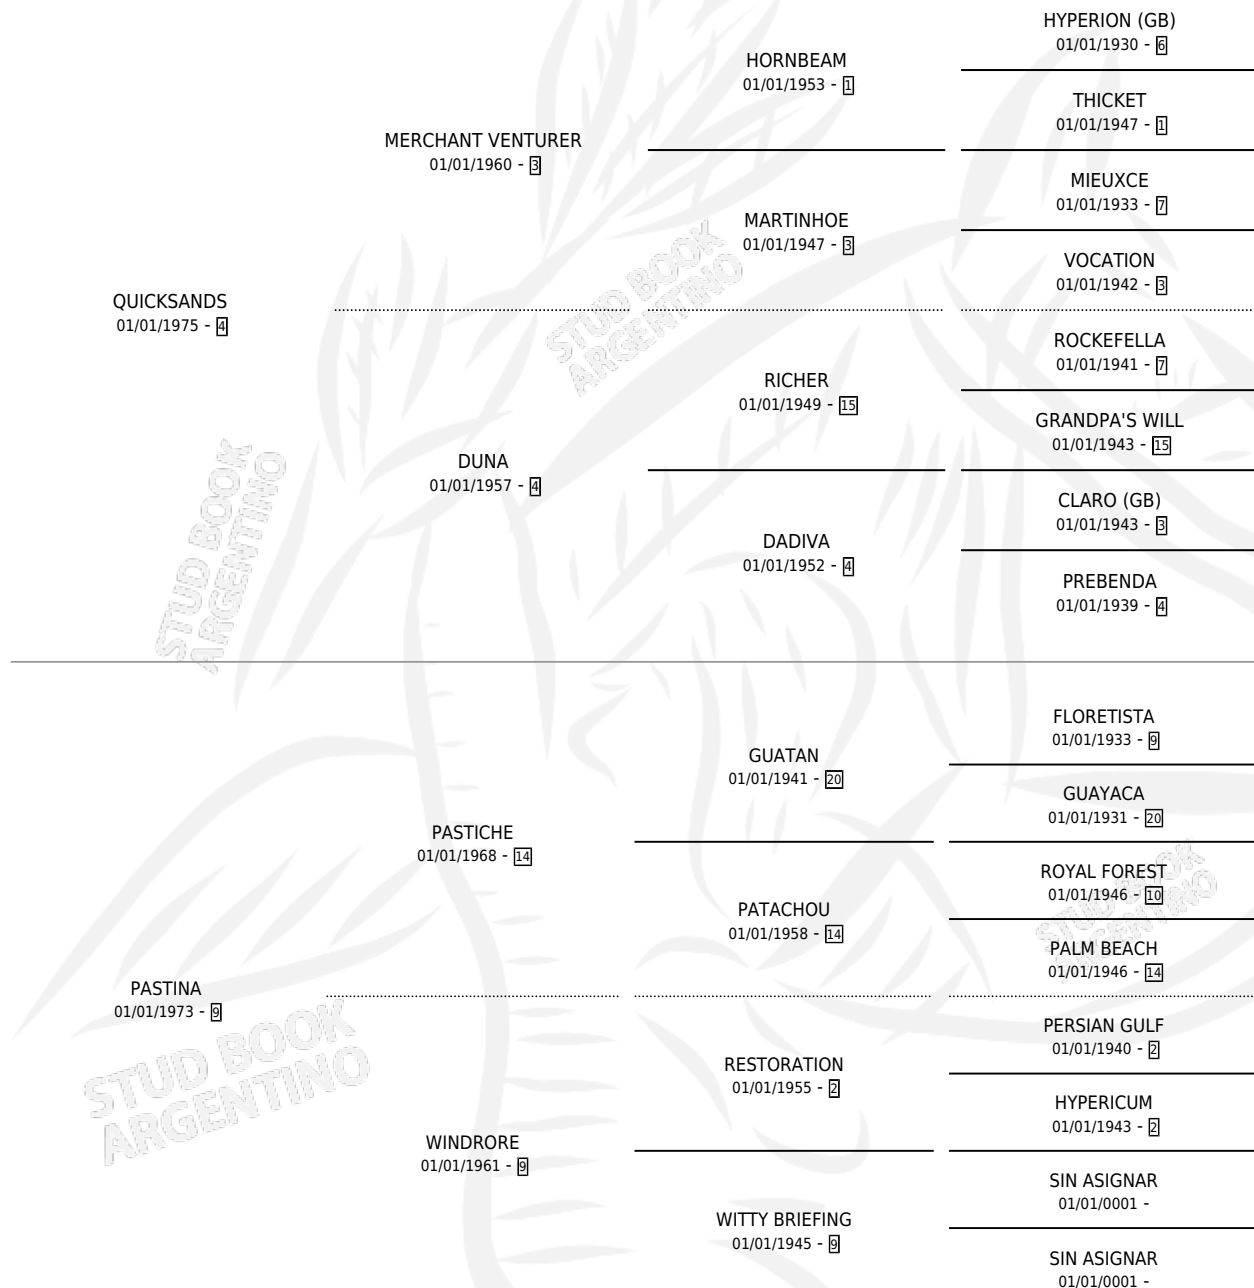

PASTA QUICK

por QUICKSANDS y PASTINA por PASTICHE

Argentina · Hembra · Zaino · SP · 16/11/1993
Familia 9 · Volumen 35

ESTADO

TIPIFICACIÓN SANGUÍNEA	X
TIPIFICACIÓN POR ADN	X
PASAPORTE	X
IDENTIFICACIÓN POR MICROCHIP	X
REPRODUCTOR	X

Lugar de nacimiento: El Rebenque

Criador: Sin dato

PEDIGREE

CAMPAÑA

Solo carreras oficiales de Argentina

POR EDAD

EDAD	CC	1°	2°	3°	4°	5°	NP	CLC	CLG	CLCG1	CLGG1	IMPORTE	GANANCIA / CC
4 AÑOS	3	0	0	0	0	1	2	0	0	0	0	\$0	\$0
TOTALES	3	0	0	0	0	1	2	0	0	0	0	\$0	\$0
%		0.0%	0.0%	0.0%	0.0%	33.3%	66.7%	0.0%	0.0%	0.0%	0.0%		