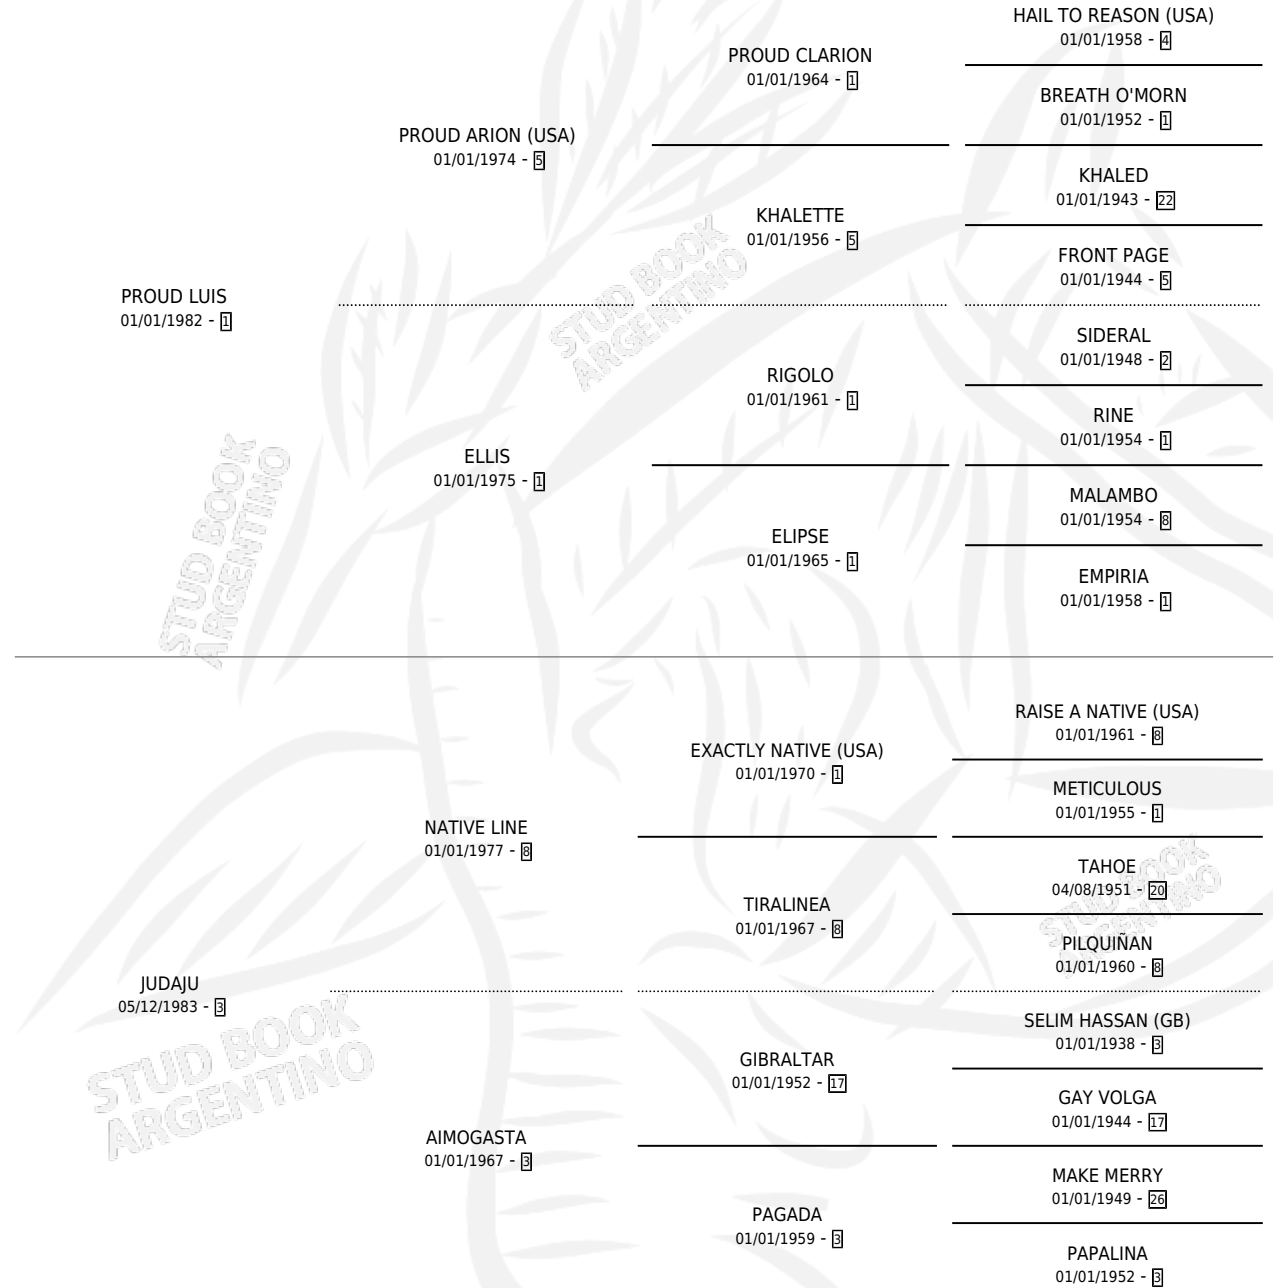

LUDAJU

por **PROUD LUIS** y **JUDAJU** por **NATIVE LINE**

Argentina · Hembra · Alazan · SP · 10/11/1993
Familia 3 · Volumen 35

ESTADO

TIPIFICACIÓN SANGUÍNEA	X
TIPIFICACIÓN POR ADN	X
PASAPORTE	X
IDENTIFICACIÓN POR MICROCHIP	X
REPRODUCTOR	X

Lugar de nacimiento: Santa Teresa

Criador: Sin dato

PEDIGREE