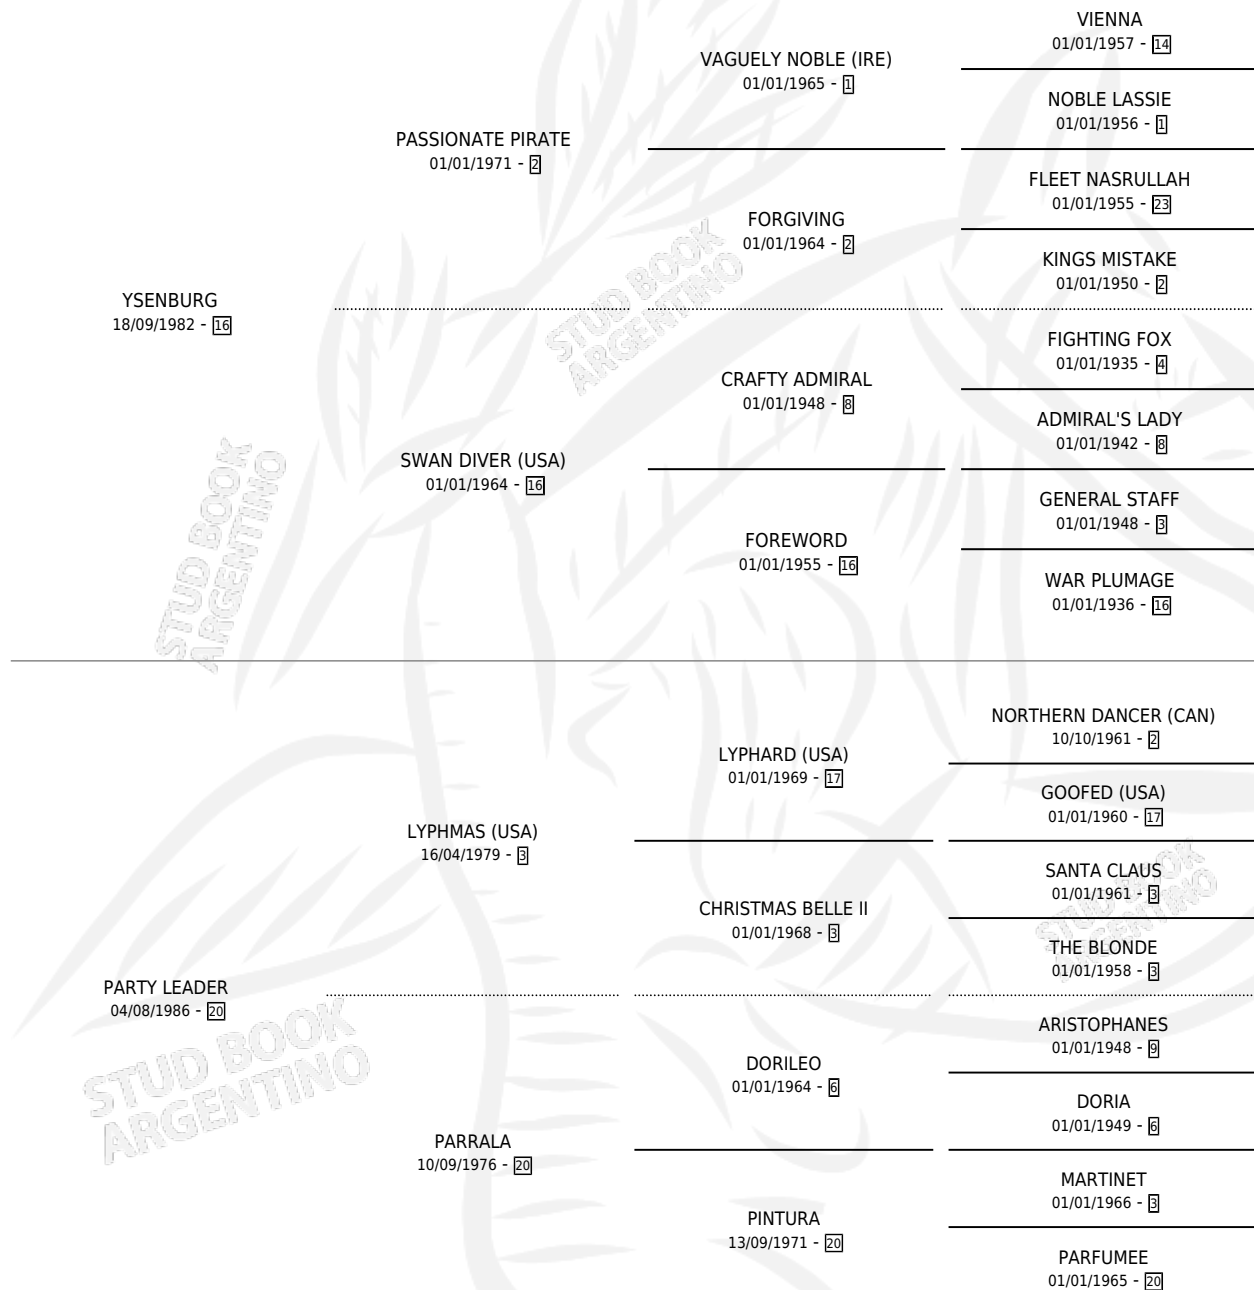

MATRERA BURG

por YSENBURG y PARTY LEADER por LYPHMAS (USA)

Argentina · Hembra · Zaino · SP · 03/11/1993
Familia 20-c · Volumen 35

ESTADO

TIPIFICACIÓN SANGUÍNEA	X
TIPIFICACIÓN POR ADN	X
PASAPORTE	X
IDENTIFICACIÓN POR MICROCHIP	X
REPRODUCTOR	X

Lugar de nacimiento: Los Colorados

Criador: Los Colorados

PEDIGREE

MATRERA BURG

Datos oficiales del Stud Book Argentino

Documento generado el 01/05/2026

studbook.org.ar