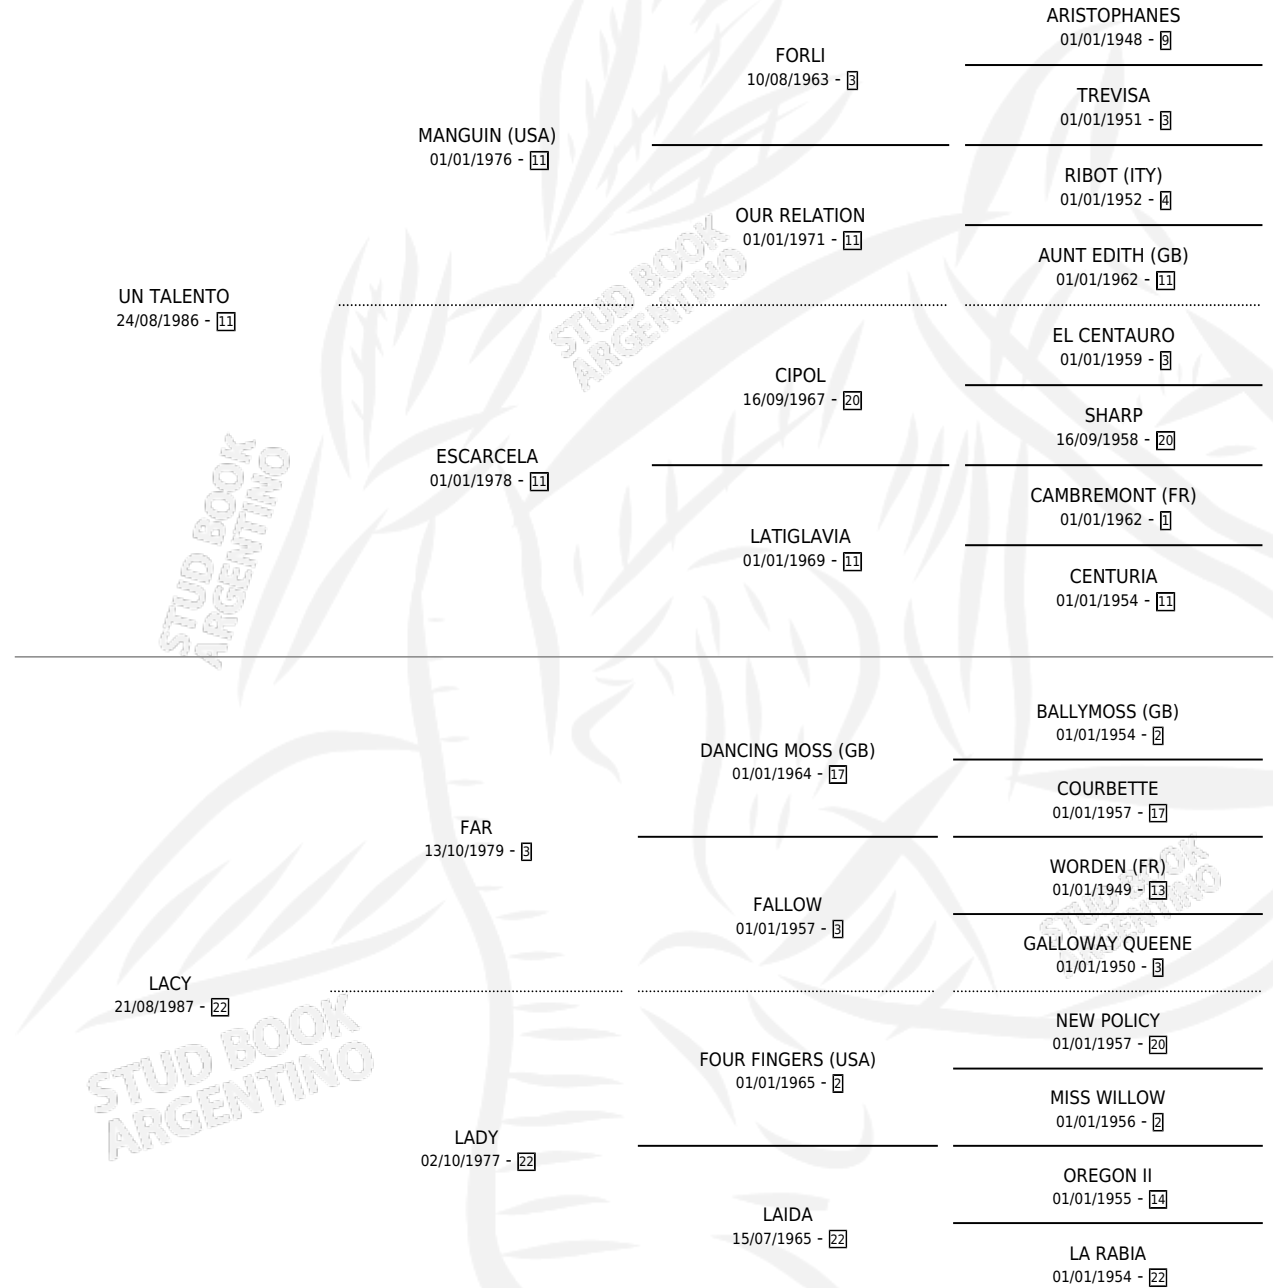

# LASCIVIA

por UN TALENTO y LACY por FAR

Argentina · Hembra · Alazan · SP · 16/11/1993  
Familia 22-d · Volumen 35

## ESTADO

TIPIFICACIÓN SANGUÍNEA	X
TIPIFICACIÓN POR ADN	X
PASAPORTE	X
IDENTIFICACIÓN POR MICROCHIP	X
REPRODUCTOR	X

**Lugar de nacimiento:** Los Colorados

**Criador:** Los Colorados

## PEDIGREE