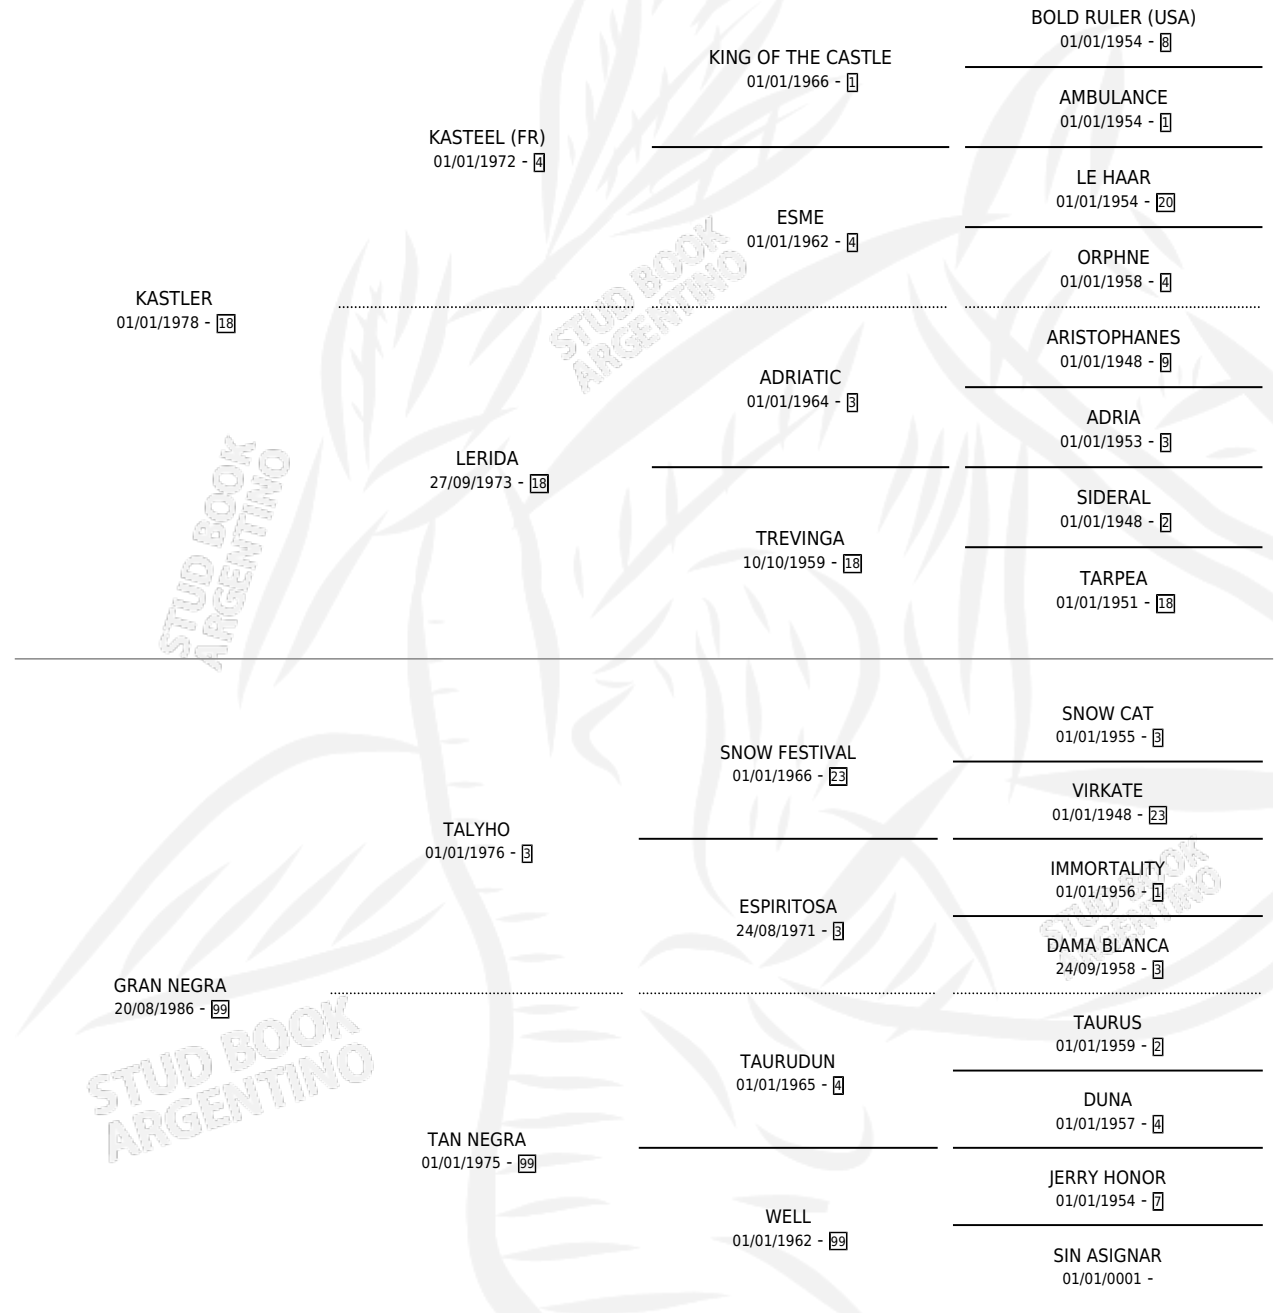

BANDIDO KAS

por KASTLER y GRAN NEGRA por TALYHO

Argentina · Macho · Zaino · SP · 28/10/1993
Familia 99 · Volumen 35

ESTADO

TIPIFICACIÓN SANGUÍNEA	X
TIPIFICACIÓN POR ADN	X
PASAPORTE	X
IDENTIFICACIÓN POR MICROCHIP	X
REPRODUCTOR	X

Lugar de nacimiento: La Talita

Criador: Castro Hector Raul

PEDIGREE

CAMPAÑA

Solo carreras oficiales de Argentina

POR EDAD

EDAD	CC	1°	2°	3°	4°	5°	NP	CLC	CLG	CLCG1	CLGG1	IMPORTE	GANANCIA / CC
5 AÑOS	10	2	1	1	2	2	2	0	0	0	0	\$9,480	\$948
6 AÑOS	4	0	0	0	0	1	3	0	0	0	0	\$164	\$41
TOTALES	14	2	1	1	2	3	5	0	0	0	0	\$9,644	\$689
%		14.3%	7.1%	7.1%	14.3%	21.4%	35.7%	0.0%	0.0%	0.0%	0.0%		

Ganador de 2 carreras en La Plata - \$9,644, a los 5 años.

POR DISTANCIA

HIPODROMO	CC	1°	2°	3°	4°	5°	NP	CLC	CLG	CLCG1	CLGG1	IMPORTE
LA PLATA	13	2	1	1	2	3	4	0	0	0	0	\$9,644
1200 MTS	6	2	0	0	0	2	2	0	0	0	0	\$7,904
1400 MTS	4	0	0	0	2	0	2	0	0	0	0	\$456
1100 MTS	2	0	1	0	0	1	0	0	0	0	0	\$864
1300 MTS	1	0	0	1	0	0	0	0	0	0	0	\$420
SAN ISIDRO	1	0	0	0	0	0	1	0	0	0	0	\$0
1400 MTS	1	0	0	0	0	0	1	0	0	0	0	\$0