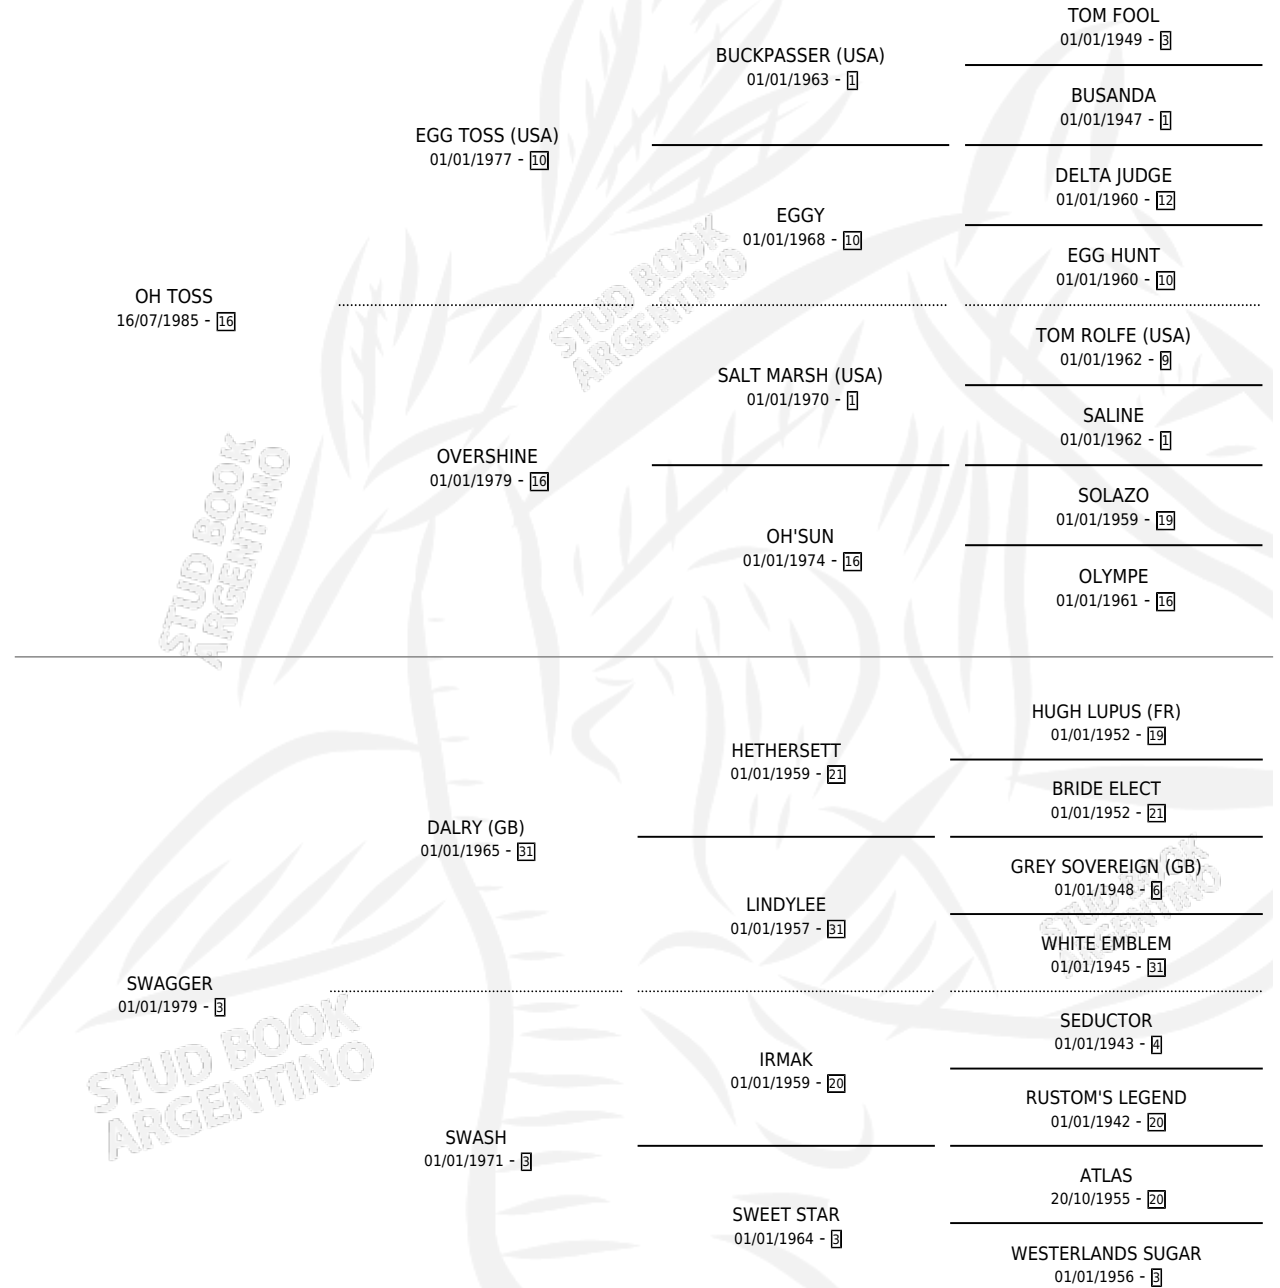

OH SWA TOSS

por OH TOSS y SWAGGER por DALRY (GB)

Argentina · Macho · Zaino · SP · 24/11/1993
Familia 3-i · Volumen 35

ESTADO

TIPIFICACIÓN SANGUÍNEA	X
TIPIFICACIÓN POR ADN	X
PASAPORTE	X
IDENTIFICACIÓN POR MICROCHIP	X
REPRODUCTOR	X

Lugar de nacimiento: Kilimanjaro

Criador: Kilimanjaro

PEDIGREE

OH SWA TOSS

Datos oficiales del Stud Book Argentino

Documento generado el 11/05/2026

studbook.org.ar