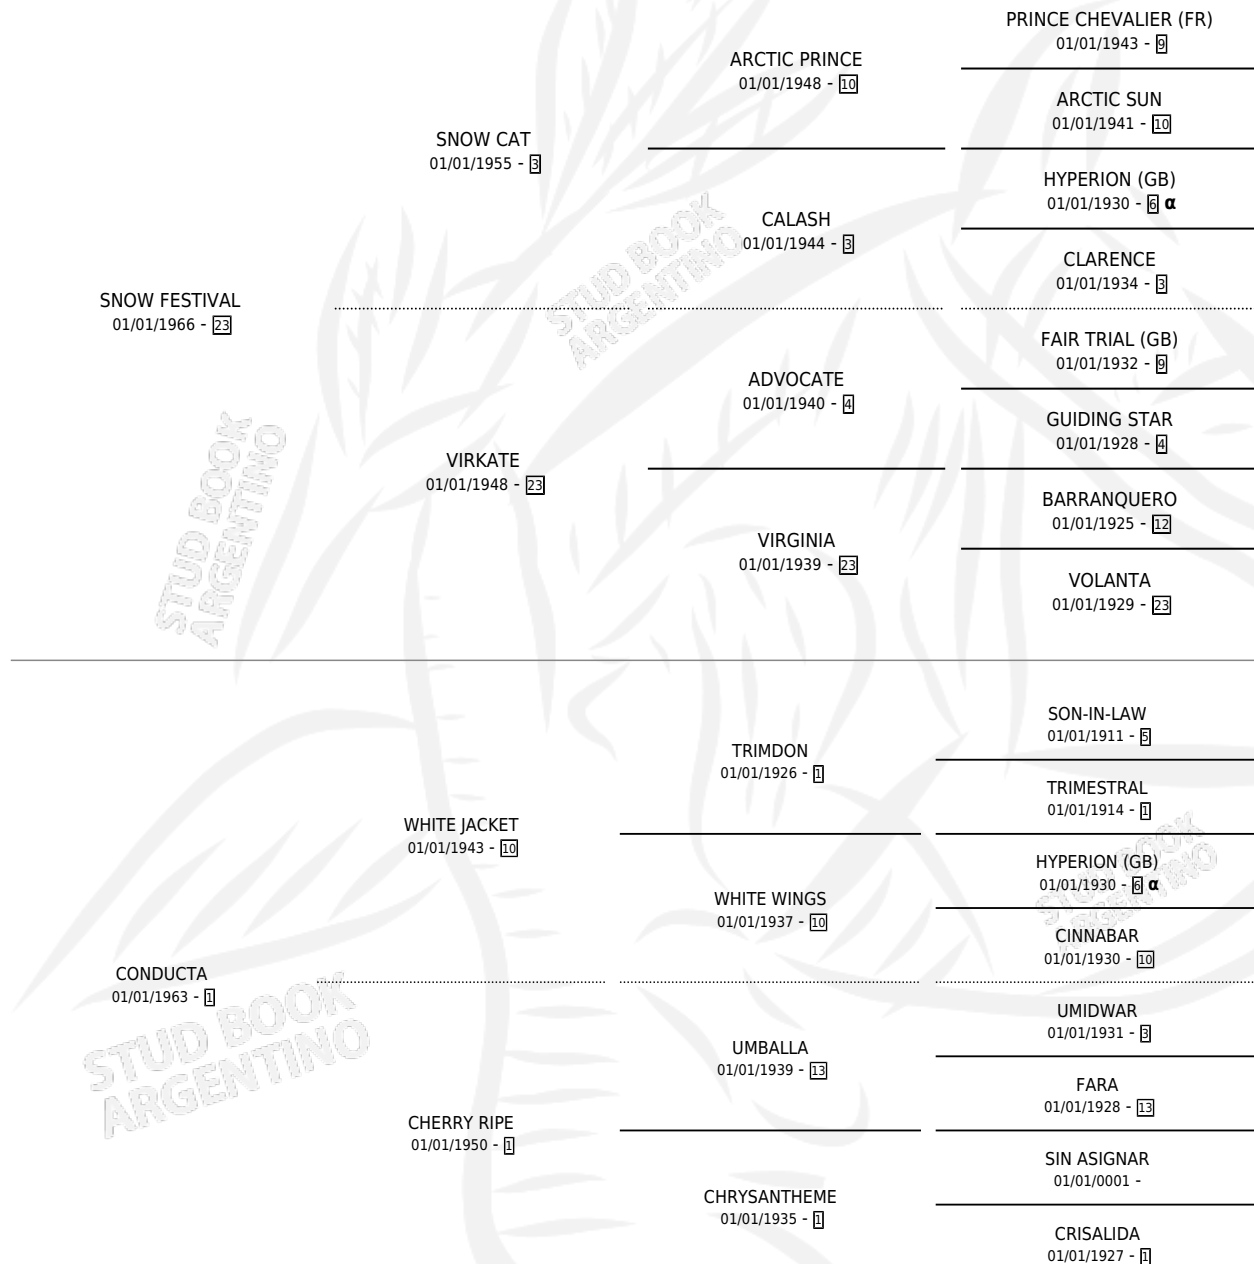

CLODIA

por SNOW FESTIVAL y CONDUCTA por WHITE JACKET

Argentina · Hembra · Alazan · SP · 01/01/1972
Familia 1-b · Volumen 28

ESTADO

TIPIFICACIÓN SANGUÍNEA	X
TIPIFICACIÓN POR ADN	X
PASAPORTE	X
IDENTIFICACIÓN POR MICROCHIP	X
REPRODUCTOR	✓

Lugar de nacimiento: Campo particular

Criador: Sin dato

~

HIJOS

	MACHOS	HEMBRAS
2 NACIERON	1	1
SIN ACTUACIONES		

PEDIGREE

INBREEDING : α