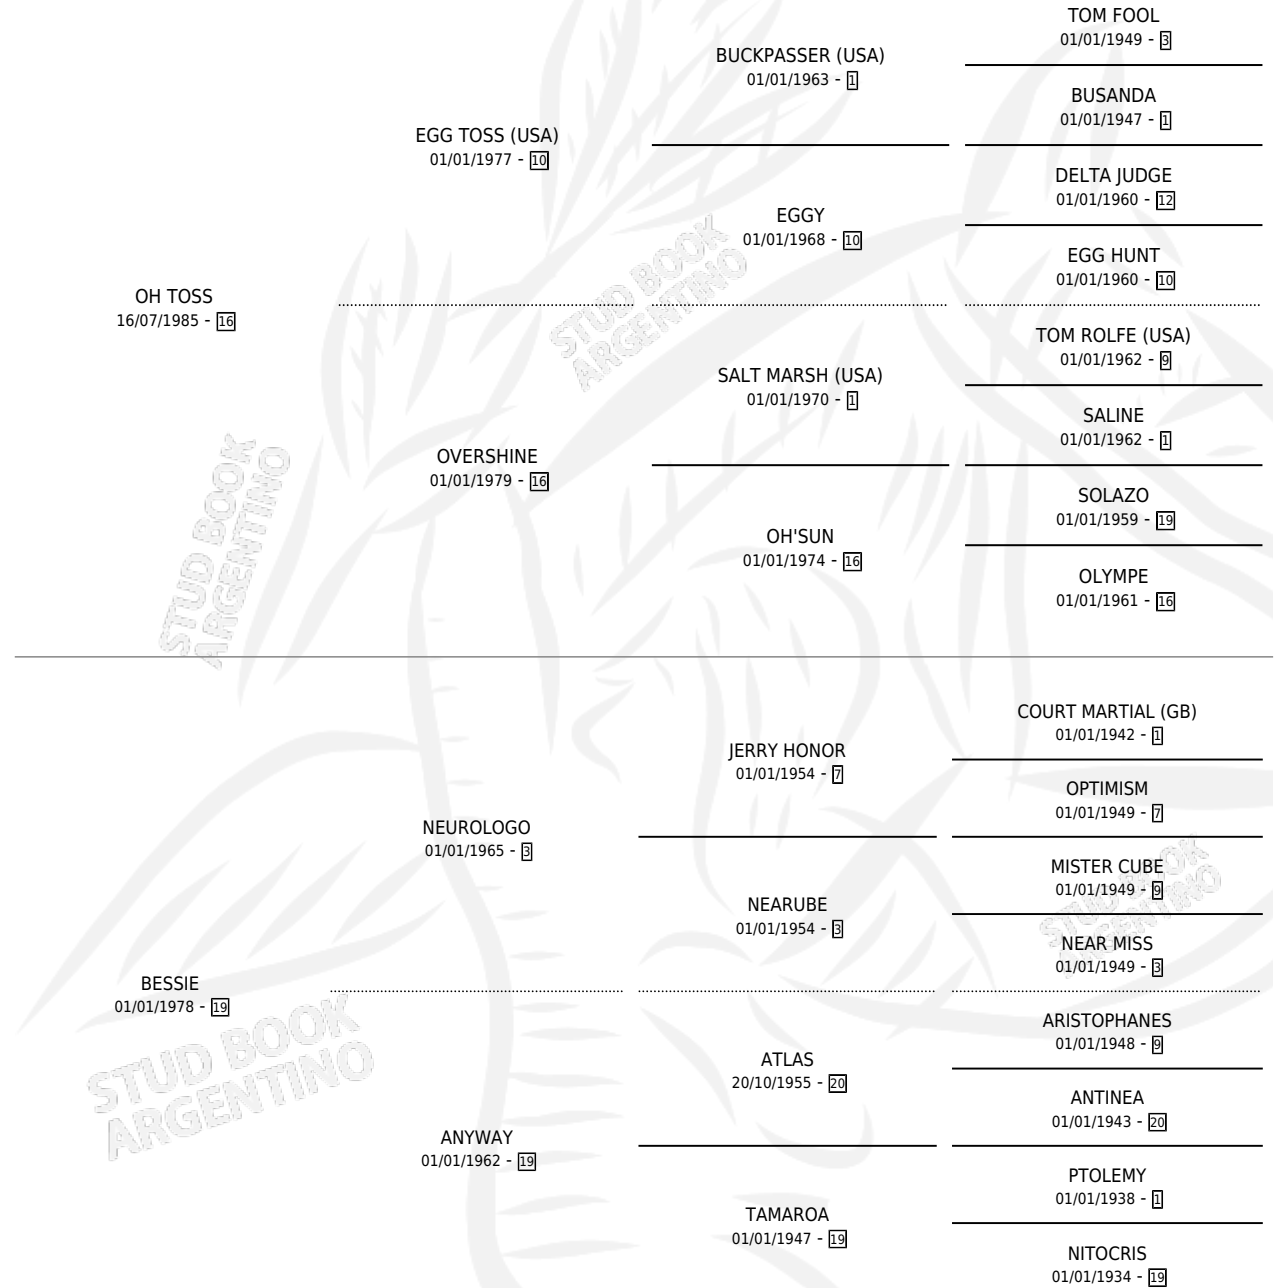

OH BETY TOSS

por OH TOSS y BESSIE por NEUROLOGO

Argentina · Hembra · Zaino · SP · 20/11/1993
Familia 19-a · Volumen 35

ESTADO

TIPIFICACIÓN SANGUÍNEA	X
TIPIFICACIÓN POR ADN	X
PASAPORTE	X
IDENTIFICACIÓN POR MICROCHIP	X
REPRODUCTOR	X

Lugar de nacimiento: Kilimanjaro

Criador: Kilimanjaro

PEDIGREE

OH BETY TOSS

Datos oficiales del Stud Book Argentino

Documento generado el 14/05/2026

studbook.org.ar