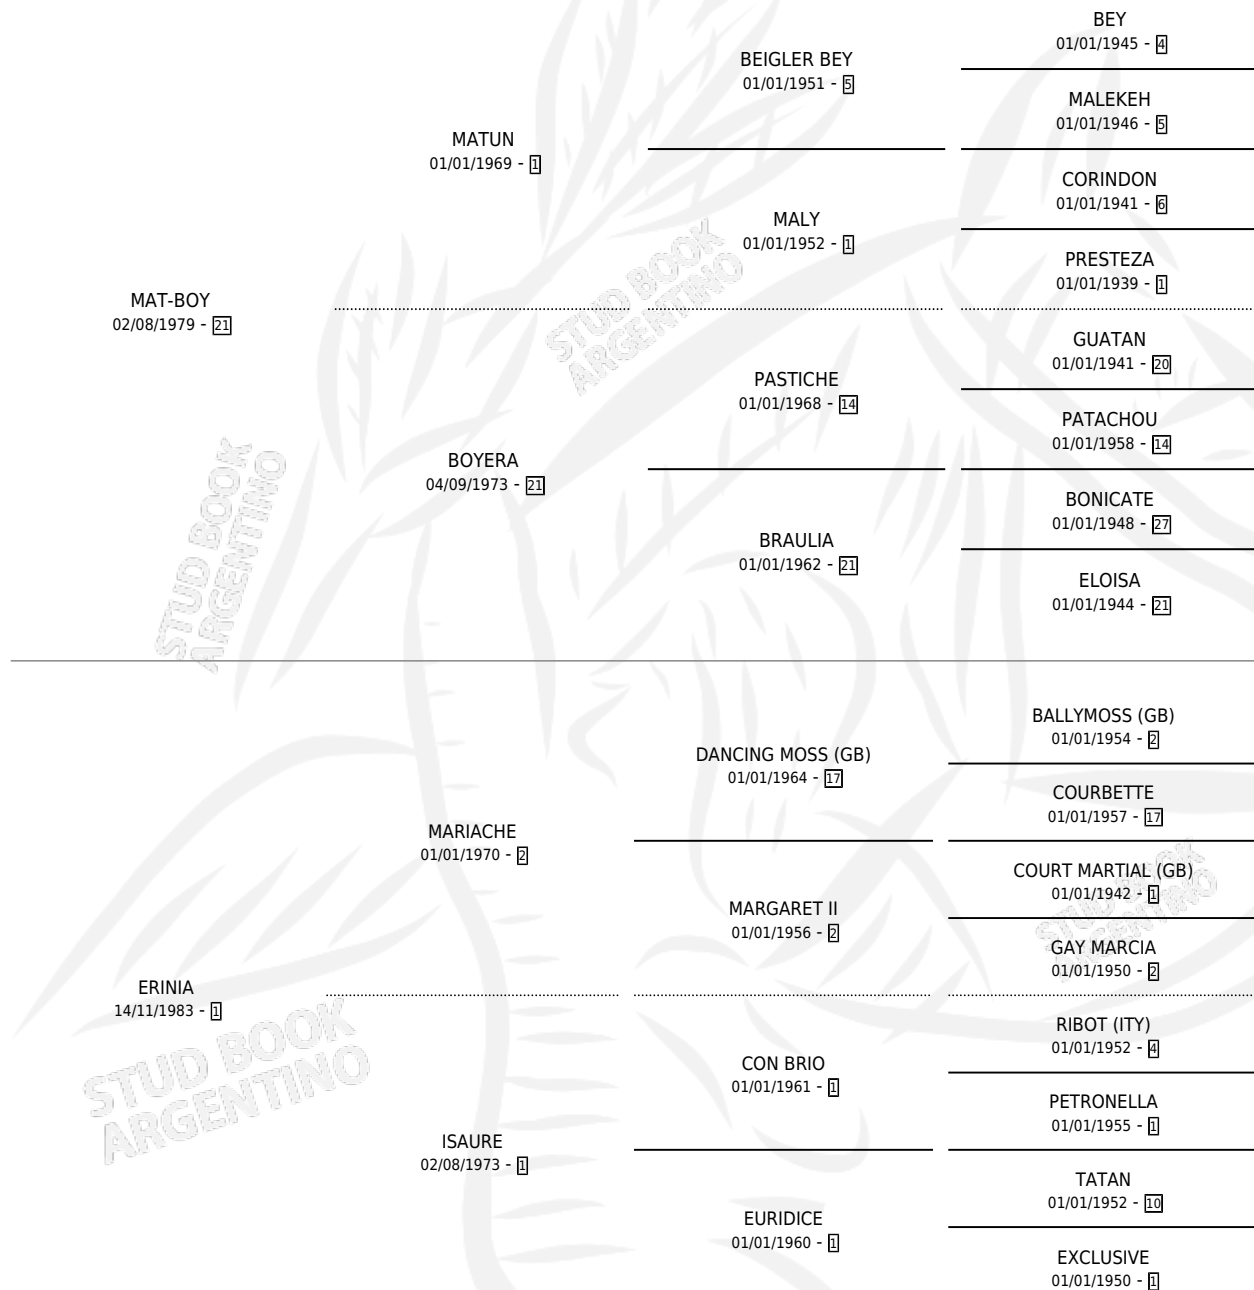

ESTETICO

por MAT-BOY y ERINIA por MARIACHE

Argentina · Macho · Alazan · SP · 11/11/1993
Familia 1-I · Volumen 35

ESTADO

TIPIFICACIÓN SANGUÍNEA	X
TIPIFICACIÓN POR ADN	X
PASAPORTE	X
IDENTIFICACIÓN POR MICROCHIP	X
REPRODUCTOR	X

Lugar de nacimiento: San Lorenzo de Areco
Criador: Sin dato

PEDIGREE

ESTETICO

Datos oficiales del Stud Book Argentino

Documento generado el 05/05/2026

studbook.org.ar