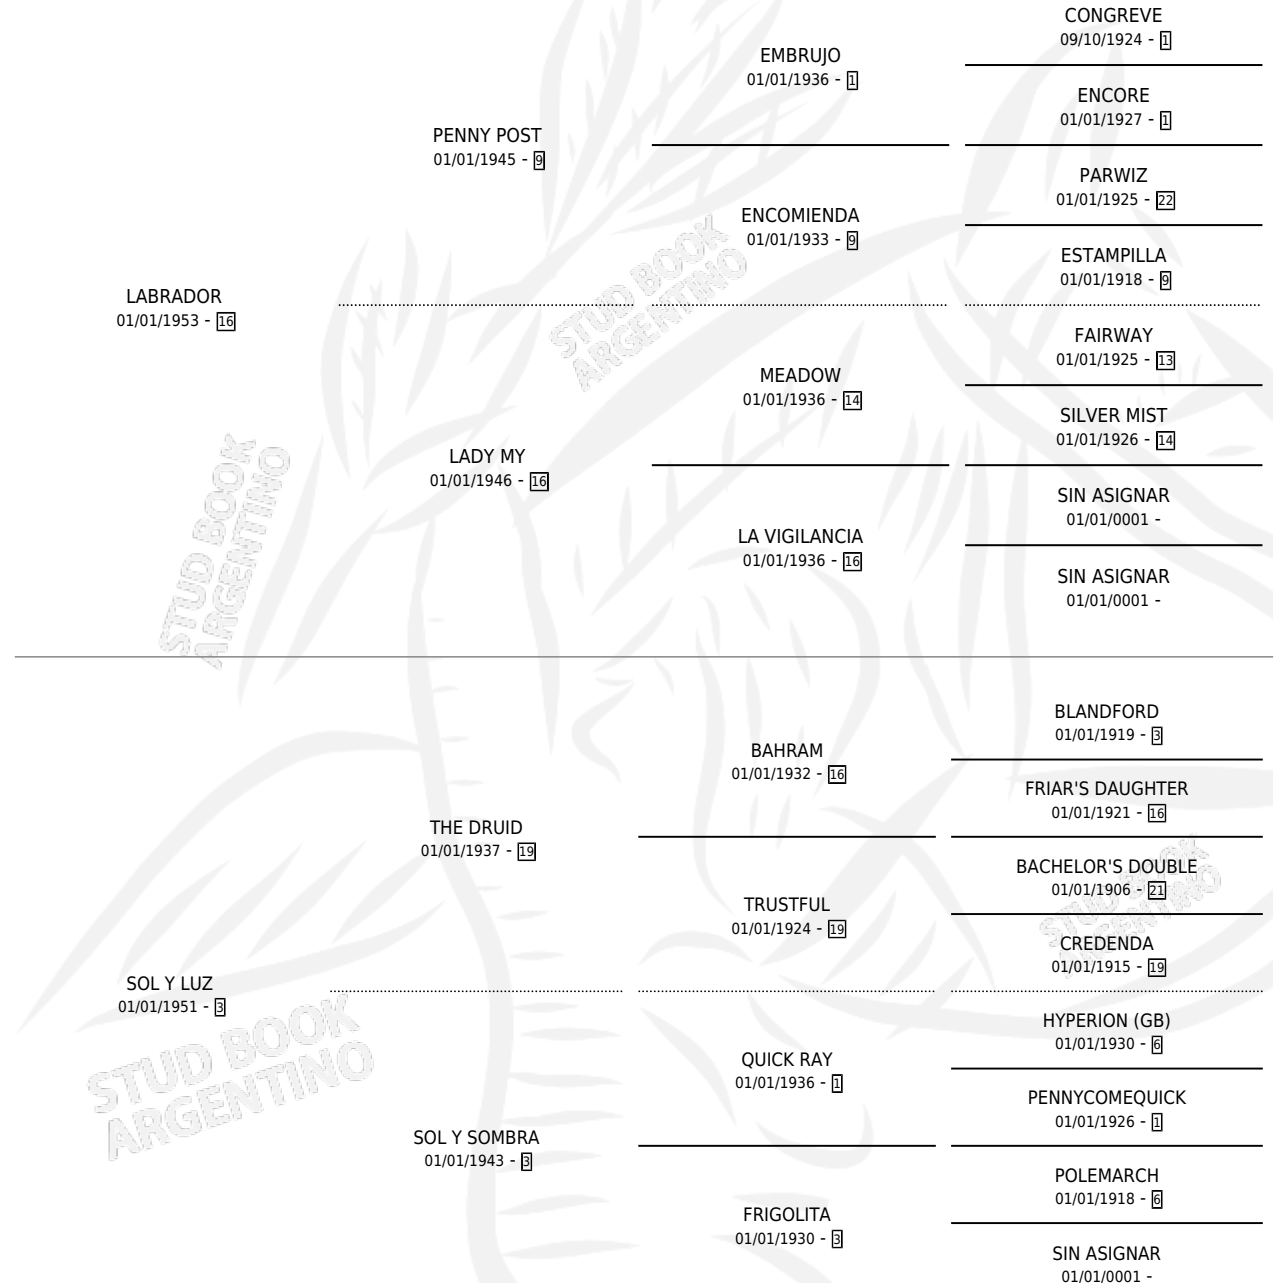

SOLEMNIDAD

por **LABRADOR** y **SOL Y LUZ** por **THE DRUID**

Argentina · Hembra · Zaino · SP · 01/01/1961
Familia 3-n · Volumen 24

ESTADO

| | |
|------------------------------|---|
| TIPIFICACIÓN SANGUÍNEA | X |
| TIPIFICACIÓN POR ADN | X |
| PASAPORTE | X |
| IDENTIFICACIÓN POR MICROCHIP | X |
| REPRODUCTOR | ✓ |

Lugar de nacimiento: Campo particular

Criador: Sin dato

~

HIJOS

| | MACHOS | HEMBRAS |
|-----------------|--------|---------|
| 5 NACIERON | 1 | 4 |
| SIN ACTUACIONES | | |

PEDIGREE

S

mientos 0 / Efectividad 0.00%

| PADRILLO | PRODUCTO | CRIADOR | 1ER SERVICIO | ÚLTIMO SERVICIO |
|-------------------|----------|---------|--------------|-----------------|
| GREAT CHIEF (USA) | Ø | | | |
| GREAT CHIEF (USA) | Ø | | | |