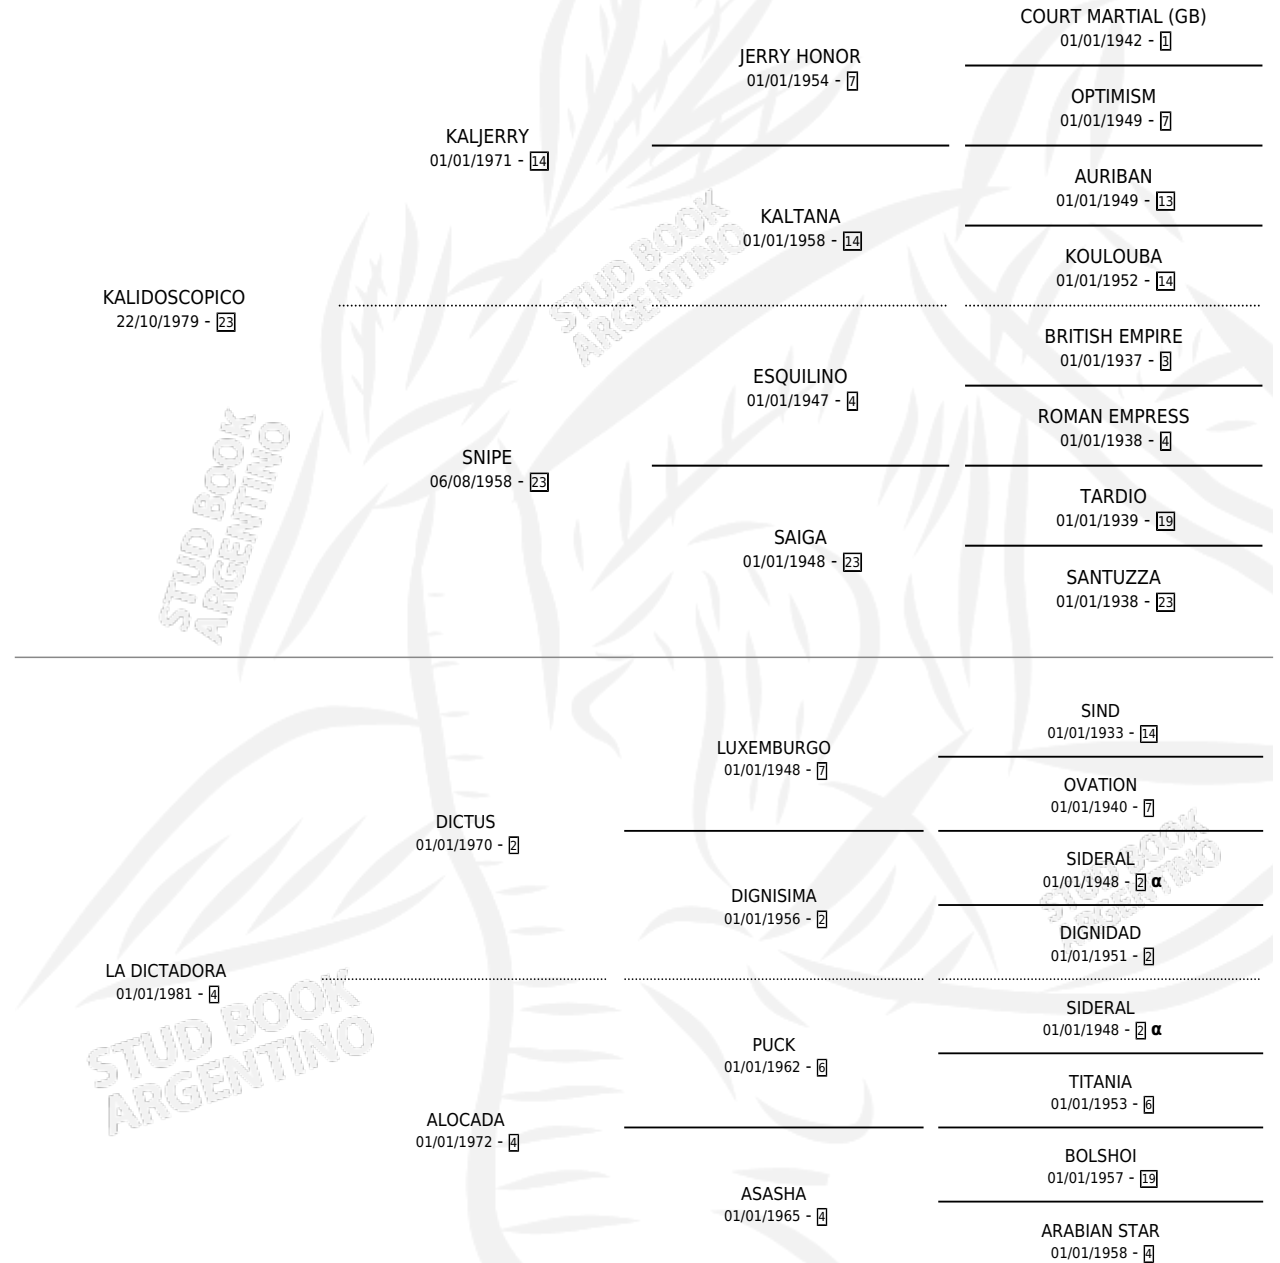

CARLOS SAUL

por KALIDOSCOPICO y LA DICTADORA por DICTUS

Argentina · Macho · Zaino · SP · 20/10/1993
Familia 4-b · Volumen 35

ESTADO

TIPIFICACIÓN SANGUÍNEA	X
TIPIFICACIÓN POR ADN	X
PASAPORTE	X
IDENTIFICACIÓN POR MICROCHIP	X
REPRODUCTOR	X

Lugar de nacimiento: Eduardo

Criador: Sin dato

PEDIGREE

INBREEDING : α

CAMPAÑA

Solo carreras oficiales de Argentina

POR EDAD

EDAD	CC	1°	2°	3°	4°	5°	NP	CLC	CLG	CLCG1	CLGG1	IMPORTE	GANANCIA / CC
5 AÑOS	1	0	0	0	0	0	1	0	0	0	0	\$0	\$0
6 AÑOS	1	0	0	0	0	0	1	0	0	0	0	\$0	\$0
TOTALES	2	0	0	0	0	0	2	0	0	0	0	\$0	\$0
%		0.0%	0.0%	0.0%	0.0%	0.0%	100%	0.0%	0.0%	0.0%	0.0%		