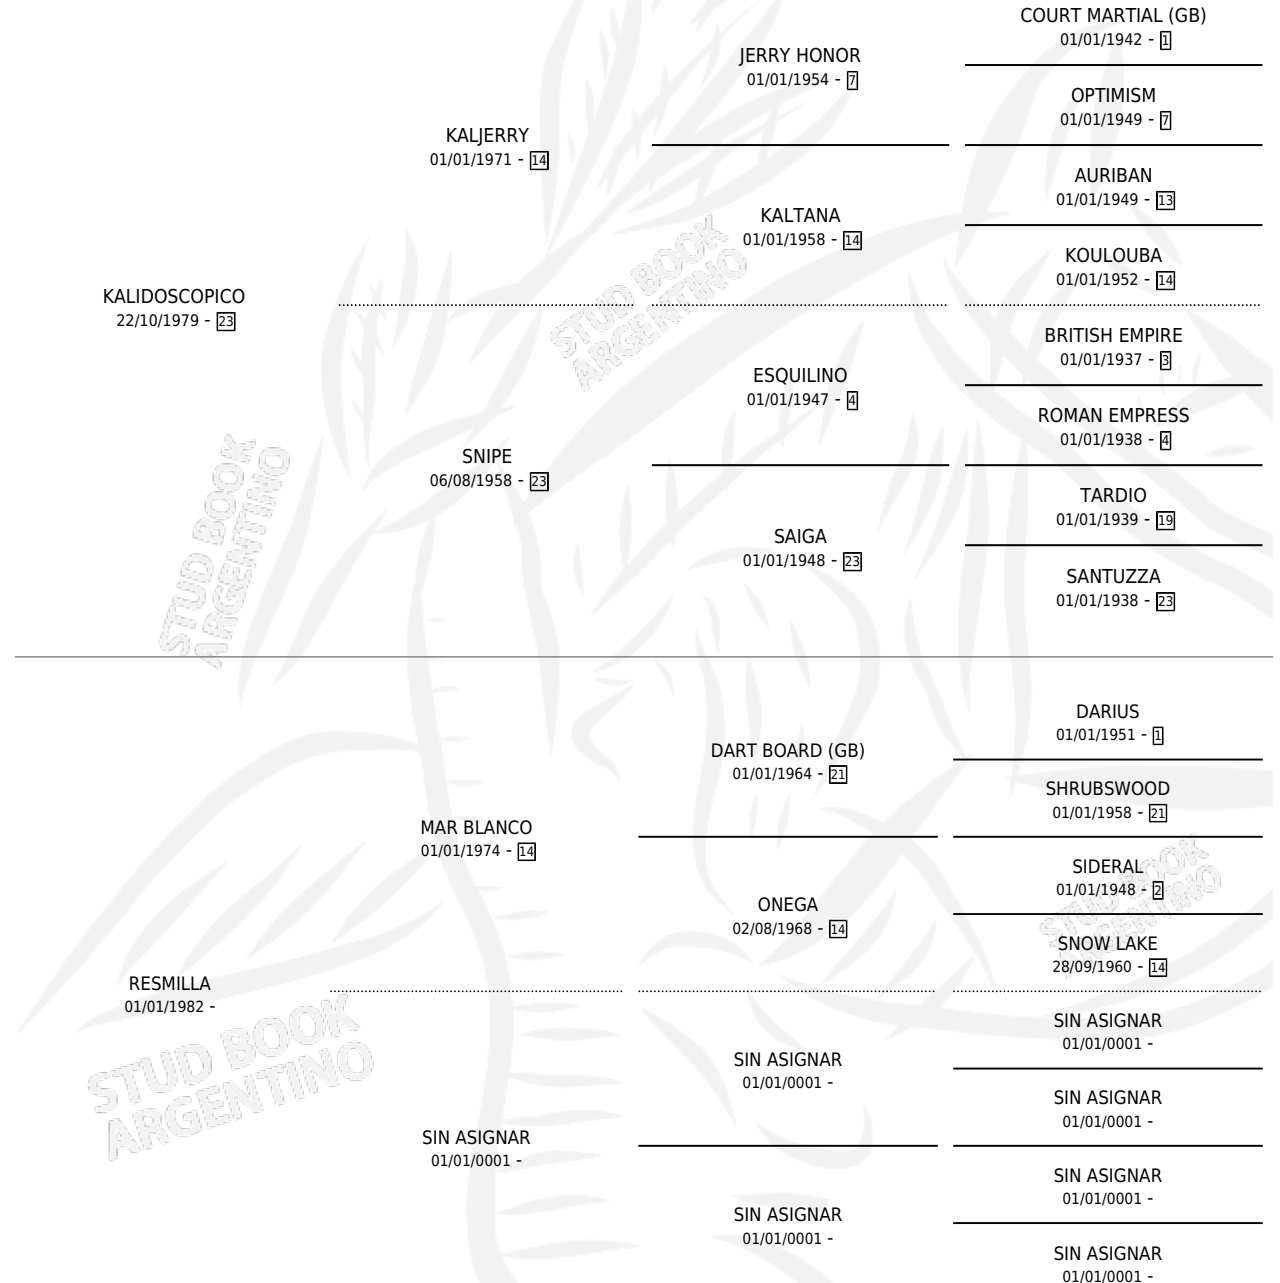

KESMILLO

por KALIDOSCOPICO y RESMILLA por MAR BLANCO

Argentina · Macho · Tordillo · SP · 31/10/1993
Familia · Volumen 35

ESTADO

TIPIFICACIÓN SANGUÍNEA	X
TIPIFICACIÓN POR ADN	X
PASAPORTE	X
IDENTIFICACIÓN POR MICROCHIP	X
REPRODUCTOR	X

Lugar de nacimiento: Eduardo

Criador: Sin dato

PEDIGREE