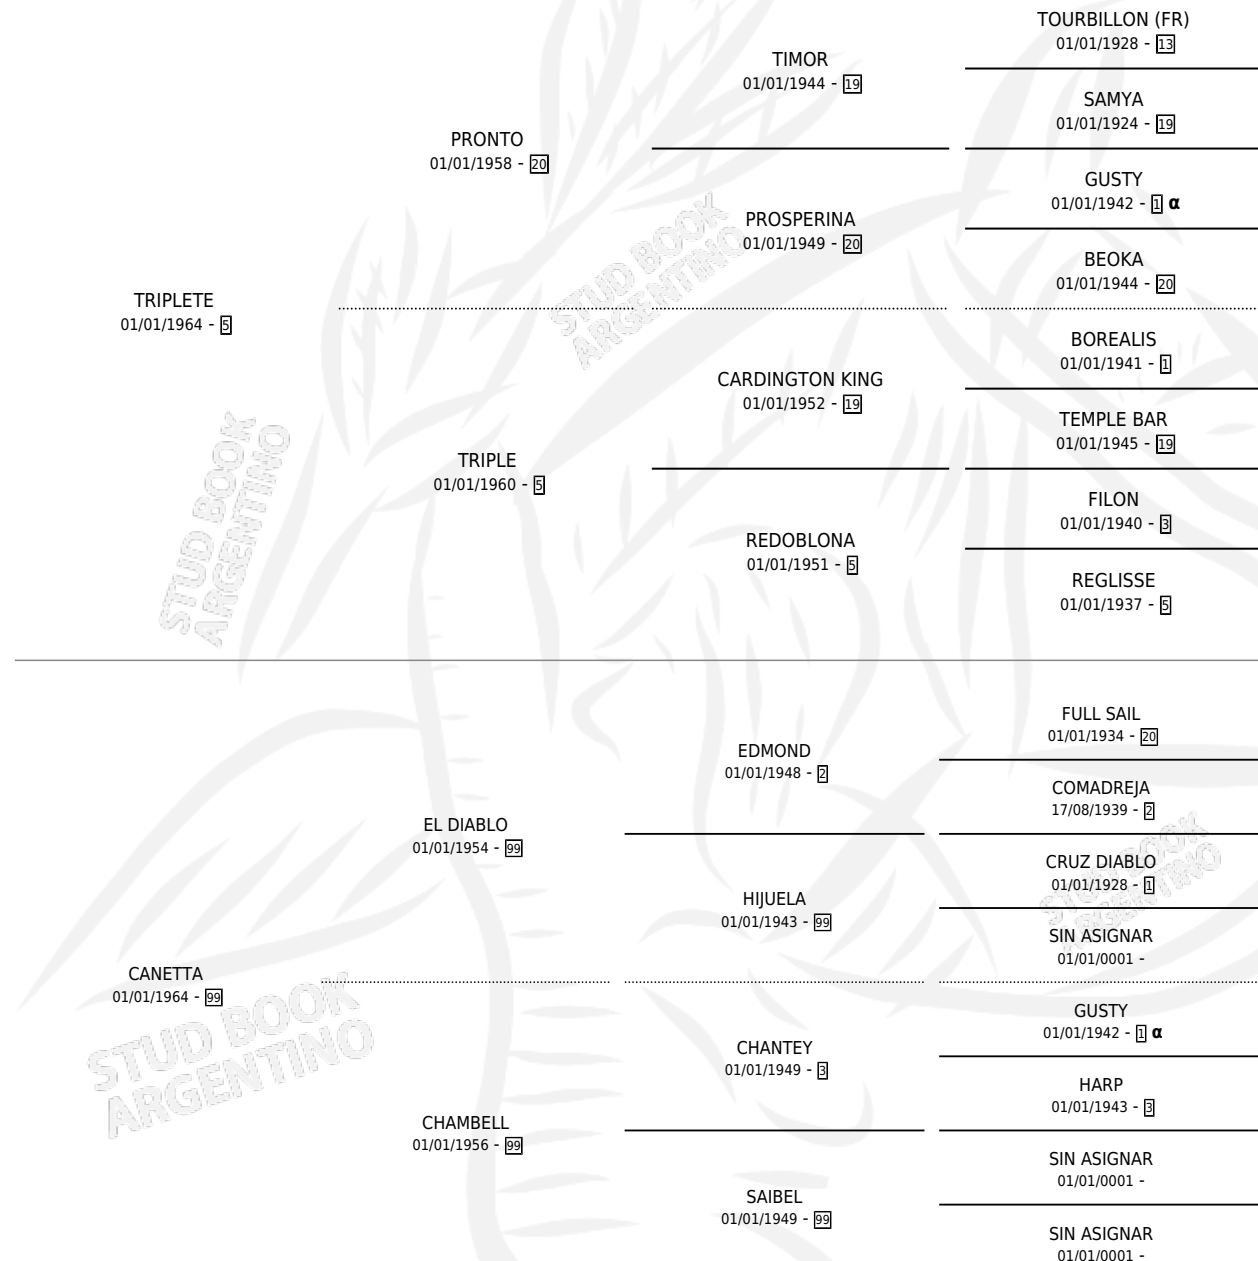

TWAKA

por **TRIPLETE** y **CANETTA** por **EL DIABLO**

Argentina · Hembra · Zaino · SP · 01/01/1972
Familia 99 · Volumen 28

ESTADO

TIPIFICACIÓN SANGUÍNEA	X
TIPIFICACIÓN POR ADN	X
PASAPORTE	X
IDENTIFICACIÓN POR MICROCHIP	X
REPRODUCTOR	✓

Lugar de nacimiento: Campo particular

Criador: Sin dato

~

HIJOS

	MACHOS	HEMBRAS
3 NACIERON	1	2
SIN ACTUACIONES		

PEDIGREE

INBREEDING : α

S

mientos 2 / Efectividad 25.00%

PADRILLO	PRODUCTO	CRIADOR	1ER SERVICIO	ÚLTIMO SERVICIO
MALAY	∅		07/10/1990	13/10/1990
TWAKA	∅		15/12/1989	17/12/1989
MARY'S POLICY (USA)	∅		26/11/1988	01/12/1988
MARY'S POLICY (USA)	MARY'S TWAK (H ZD, 16/11/1988)	SIN DATO	30/11/1987	03/12/1987
RUBENCITO	∅		08/10/1986	09/12/1986
RUBENCITO	∅		26/12/1985	28/12/1985
MALAY	MAL PARTNER (M Z, 18/12/1984)	SIN DATO		
RUBENCITO	∅			

RUBENCITO