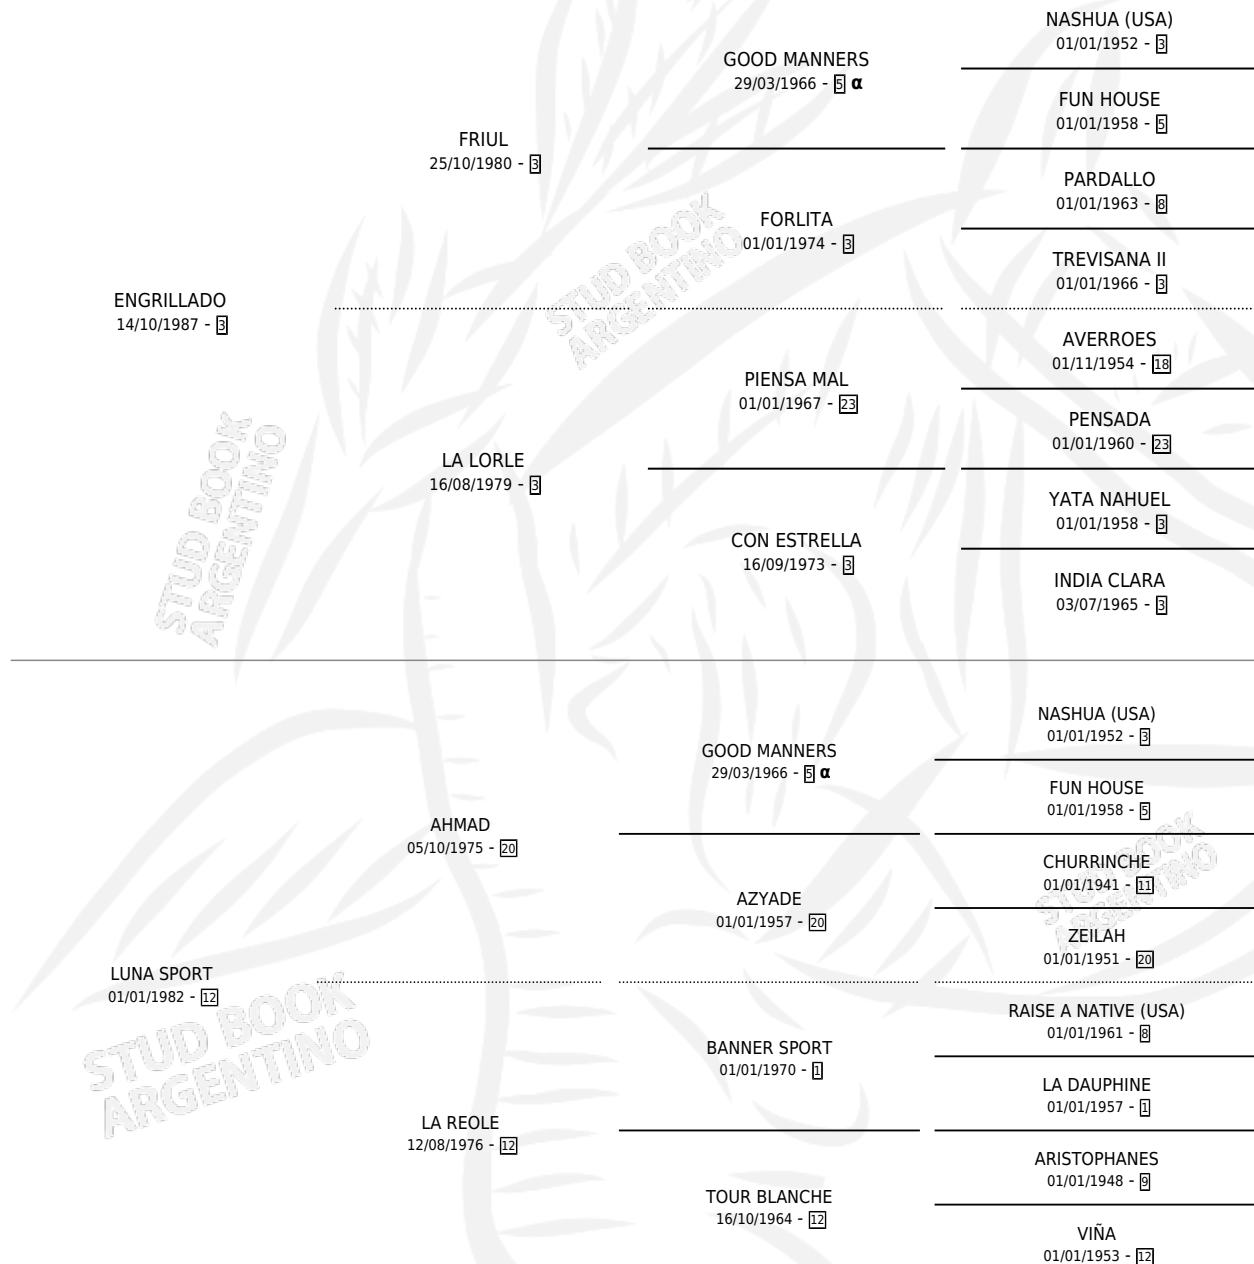

## ESTADO

TIPIFICACIÓN SANGUÍNEA	✓
TIPIFICACIÓN POR ADN	✓
PASAPORTE	✓
IDENTIFICACIÓN POR MICROCHIP	X
REPRODUCTOR	✓

**Lugar de nacimiento:** Don Santiago

**Criador:** De All Jose Antonio Suc

~