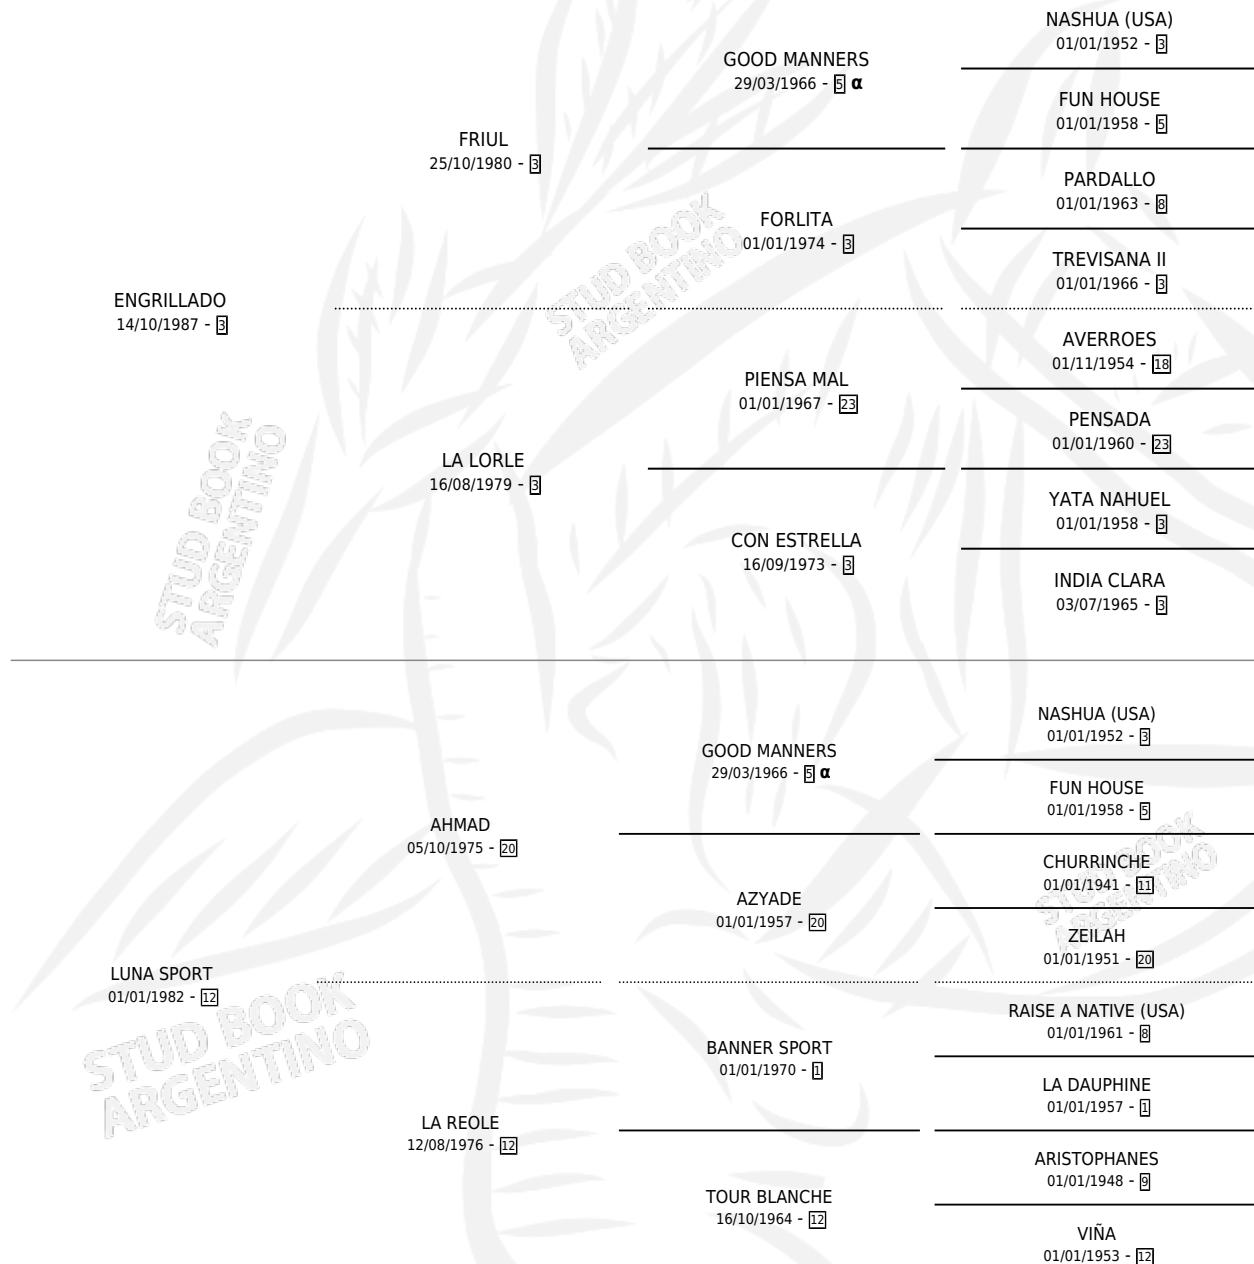

Lugar de nacimiento: Don Santiago

Criador: De All Jose Antonio Suc

~

HIJOS

	MACHOS	HEMBRAS
8 NACIERON	3	5
1 CORRIERON	1	0
1 GANARON	1	0
0 GANADORES CL	0 GANADORES GR	0 GANADORES G1

PEDIGREE

INBREEDING : α

CAMPAÑA

Solo carreras oficiales de Argentina

POR EDAD

EDAD	CC	1°	2°	3°	4°	5°	NP	CLC	CLG	CLCG1	CLGG1	IMPORTE	GANANCIA / CC
3 AÑOS	6	3	1	1	1	0	0	1	1	0	0	\$37,146	\$6,191
4 AÑOS	11	1	3	1	1	0	5	3	0	1	0	\$15,380	\$1,398
5 AÑOS	6	0	1	1	1	0	3	5	0	3	0	\$6,950	\$1,158
TOTALES	23	4	5	3	3	0	8	9	1	4	0	\$59,476	\$2,586
%		17.4%	21.7%	13.0%	13.0%	0.0%	34.8%	39.1%	11.1%	44.4%	0.0%		

Ganadora de 4 carreras en San Isidro, Palermo y La Plata - \$59,476, a los 3 y 4 años, incluso F. de Alvear **[G3]** y Panama (H), 2da F. de Alvear **[G3]** y Yanina (H), 3ra La Mission **[G1]**, 4ta I.e I.f. Correas **[G1]**.