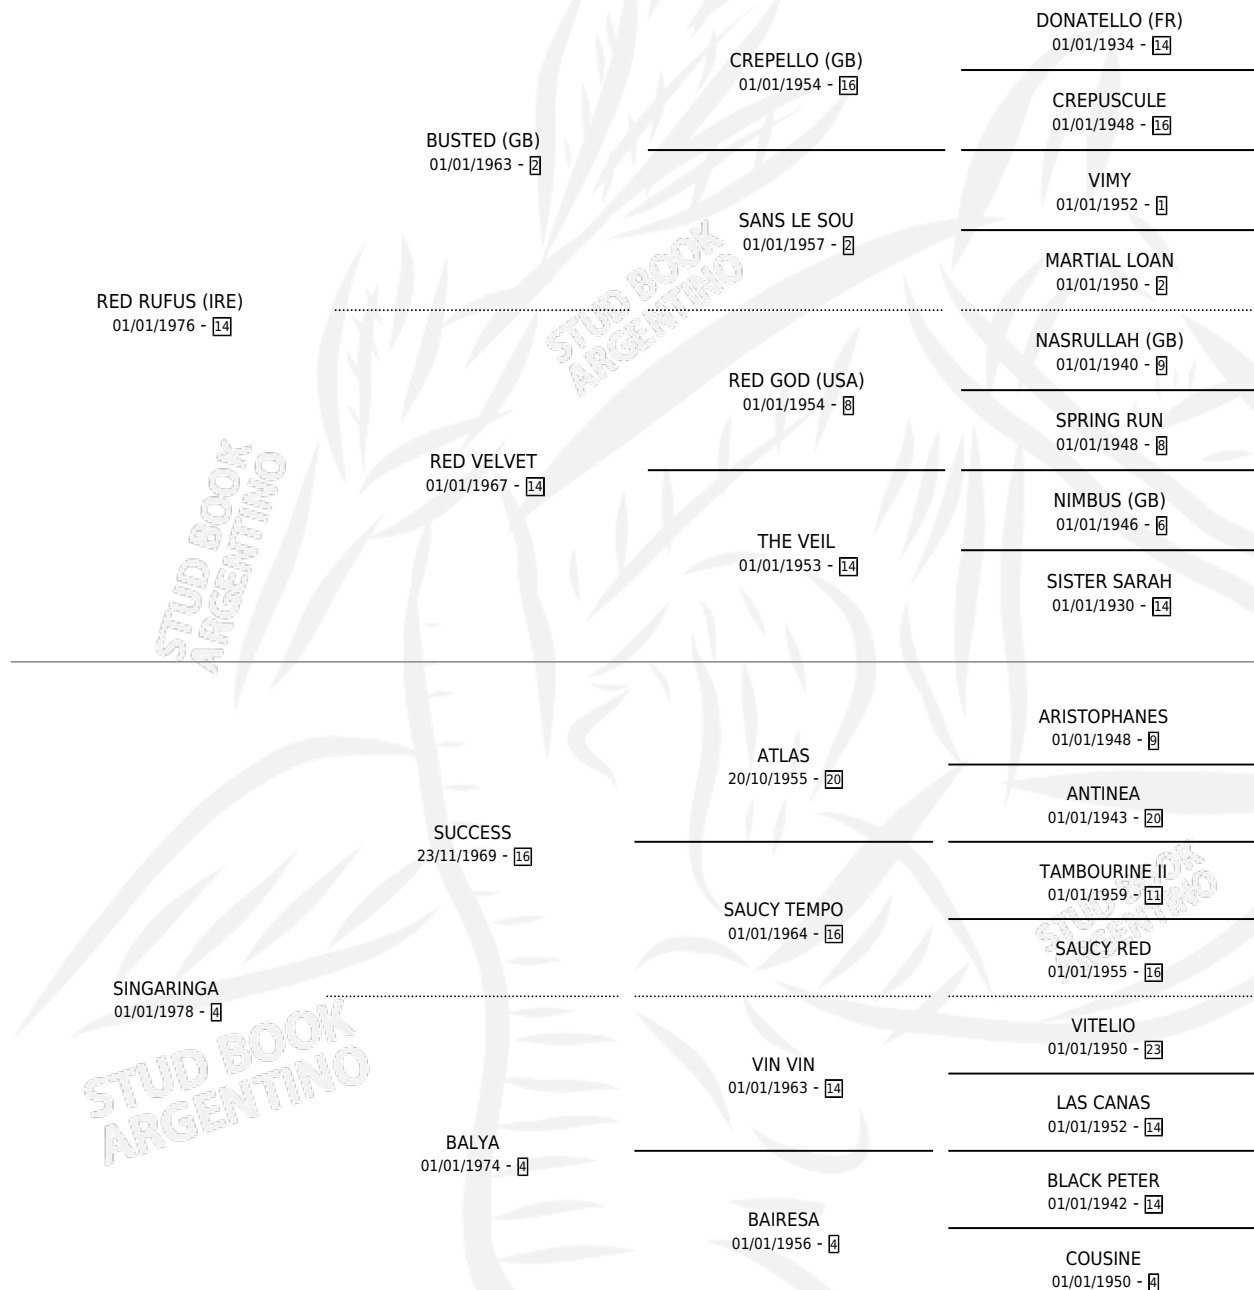

TORTUGA VELOZ

por RED RUFUS (IRE) y SINGARINGA por SUCCESS

Argentina · Hembra · Zaino · SP · 02/11/1993
Familia 4-e · Volumen 35

ESTADO

TIPIFICACIÓN SANGUÍNEA	✓
TIPIFICACIÓN POR ADN	✓
PASAPORTE	X
IDENTIFICACIÓN POR MICROCHIP	X
REPRODUCTOR	✓

Lugar de nacimiento: San Manuel
Criador: Sin dato

~

HIJOS

	MACHOS	HEMBRAS
2 NACIERON	1	1
SIN ACTUACIONES		

PEDIGREE