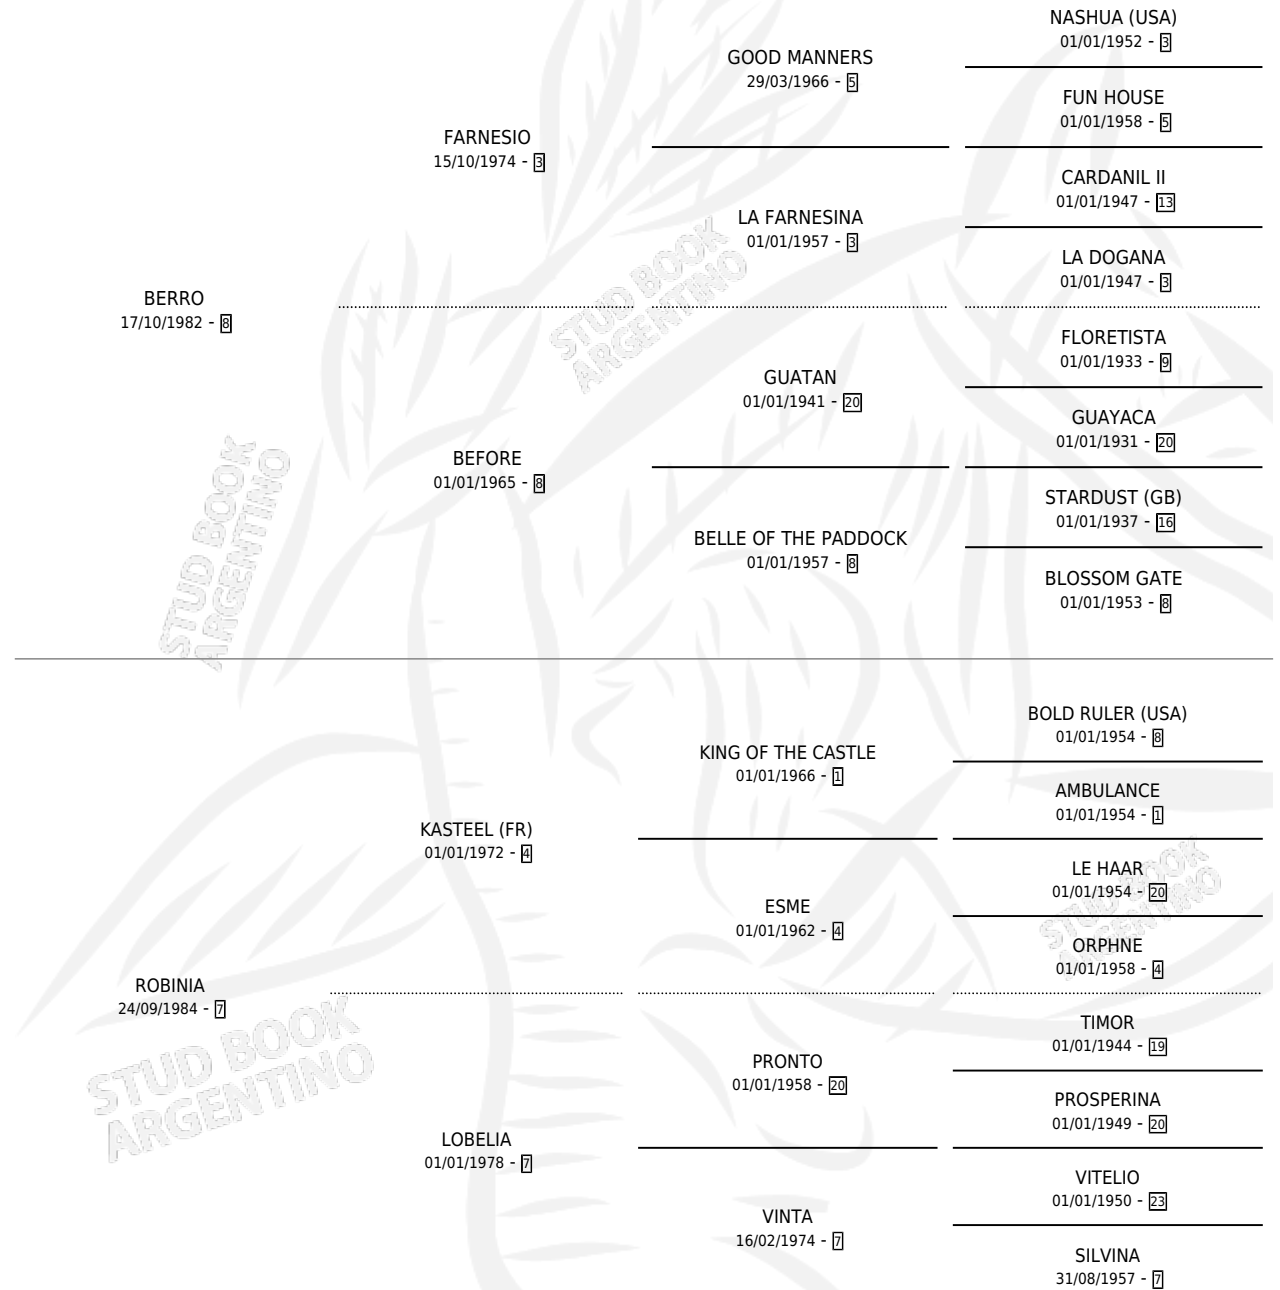

COSTO REBELDE

por **BERRO** y **ROBINIA** por **KASTEEL (FR)**

Argentina · Macho · Zaino · SP · 26/10/1993
Familia 7 · Volumen 35

ESTADO

TIPIFICACIÓN SANGUÍNEA	X
TIPIFICACIÓN POR ADN	X
PASAPORTE	X
IDENTIFICACIÓN POR MICROCHIP	X
REPRODUCTOR	X

Lugar de nacimiento: Costa

Criador: Sin dato

PEDIGREE

COSTO REBELDE

Datos oficiales del Stud Book Argentino

Documento generado el 15/05/2026

studbook.org.ar