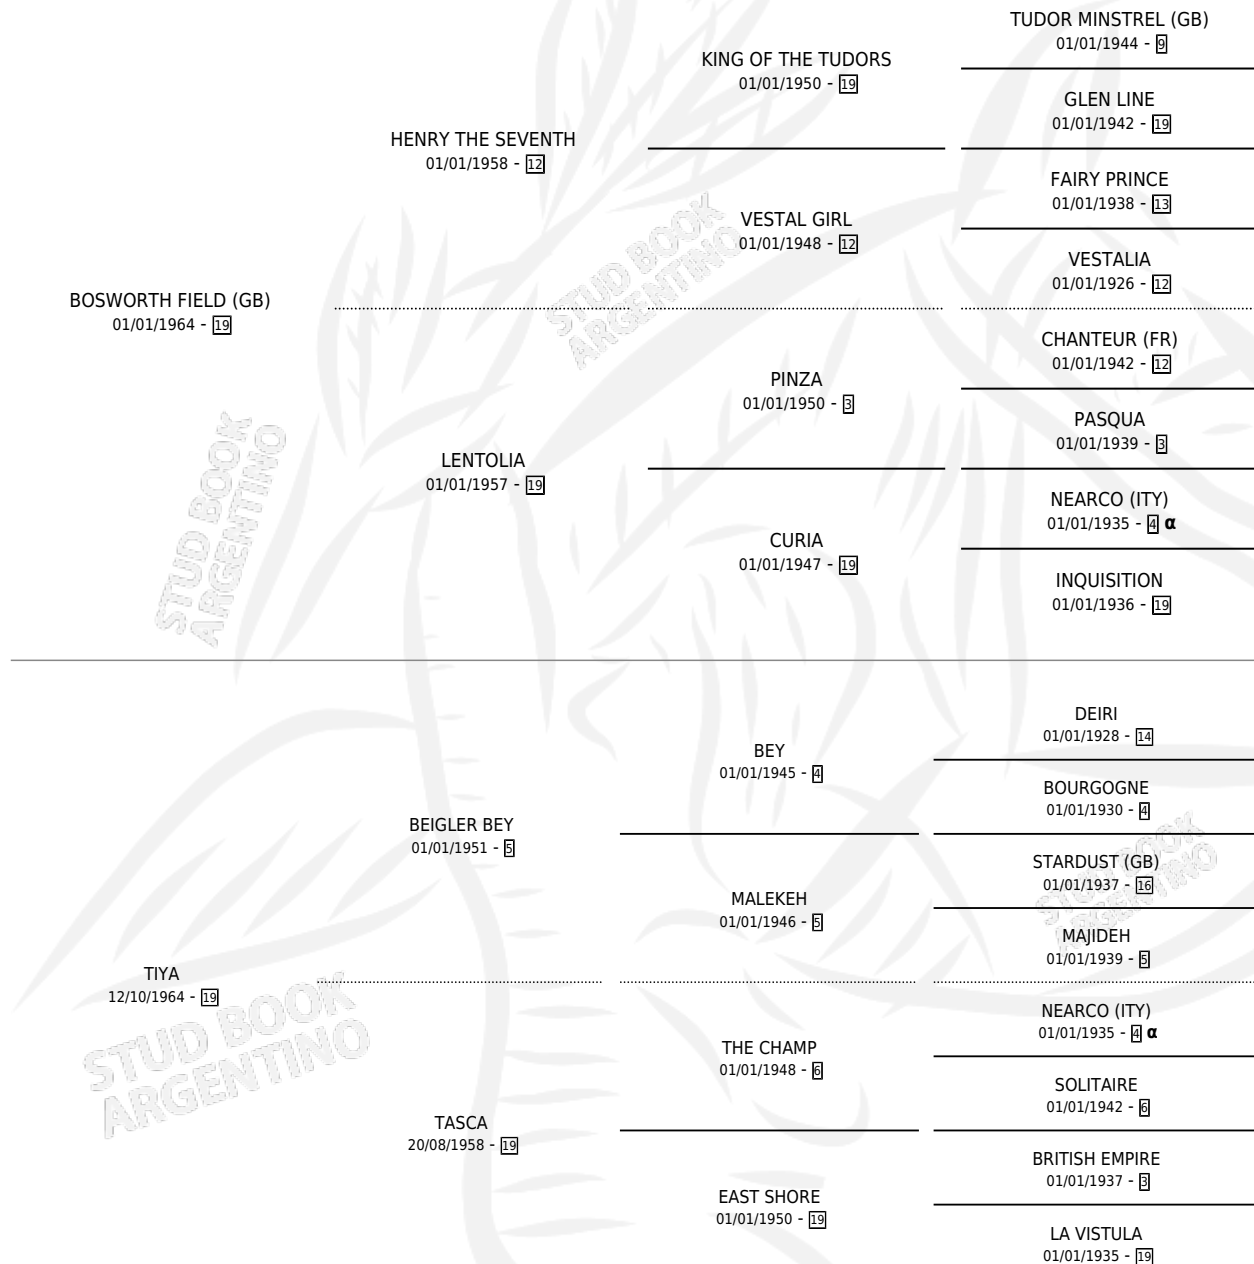

TORMA

por **BOSWORTH FIELD (GB)** y **TIYA** por **BEIGLER BEY**

Argentina · Hembra · Alazan · SP · 01/01/1972
Familia 19-c · Volumen 28

ESTADO

TIPIFICACIÓN SANGUÍNEA	X
TIPIFICACIÓN POR ADN	X
PASAPORTE	X
IDENTIFICACIÓN POR MICROCHIP	X
REPRODUCTOR	✓

Lugar de nacimiento: Campo particular

Criador: Sin dato

~

HIJOS

	MACHOS	HEMBRAS
3 NACIERON	1	2
1 CORRIERON	0	1
1 GANARON	0	1
0 GANADORES CL	0 GANADORES GR	0 GANADORES G1

PEDIGREE

INBREEDING : α

S

mientos 2 / Efectividad 40.00%

PADRILLO	PRODUCTO	CRIADOR	1ER SERVICIO	ÚLTIMO SERVICIO
TABLAY	∅		25/10/1988	15/12/1988
TORMA DANDY BEAM	∅		19/12/1987	23/12/1987
Datos oficiales del Stud Book Argentino TROPICAL DUKE	∅		25/09/1986	30/09/1986
GOUNOD studbook.org.ar	MAU TORMENTOSO (M A, 04/09/1986) •MURIÓ EL 26/06/1987•	SIN DATO	13/08/1985	05/09/1985
GOUNOD	PALMERALITA (H A, 06/09/1984) •MURIÓ EL 27/04/1993•	SIN DATO		