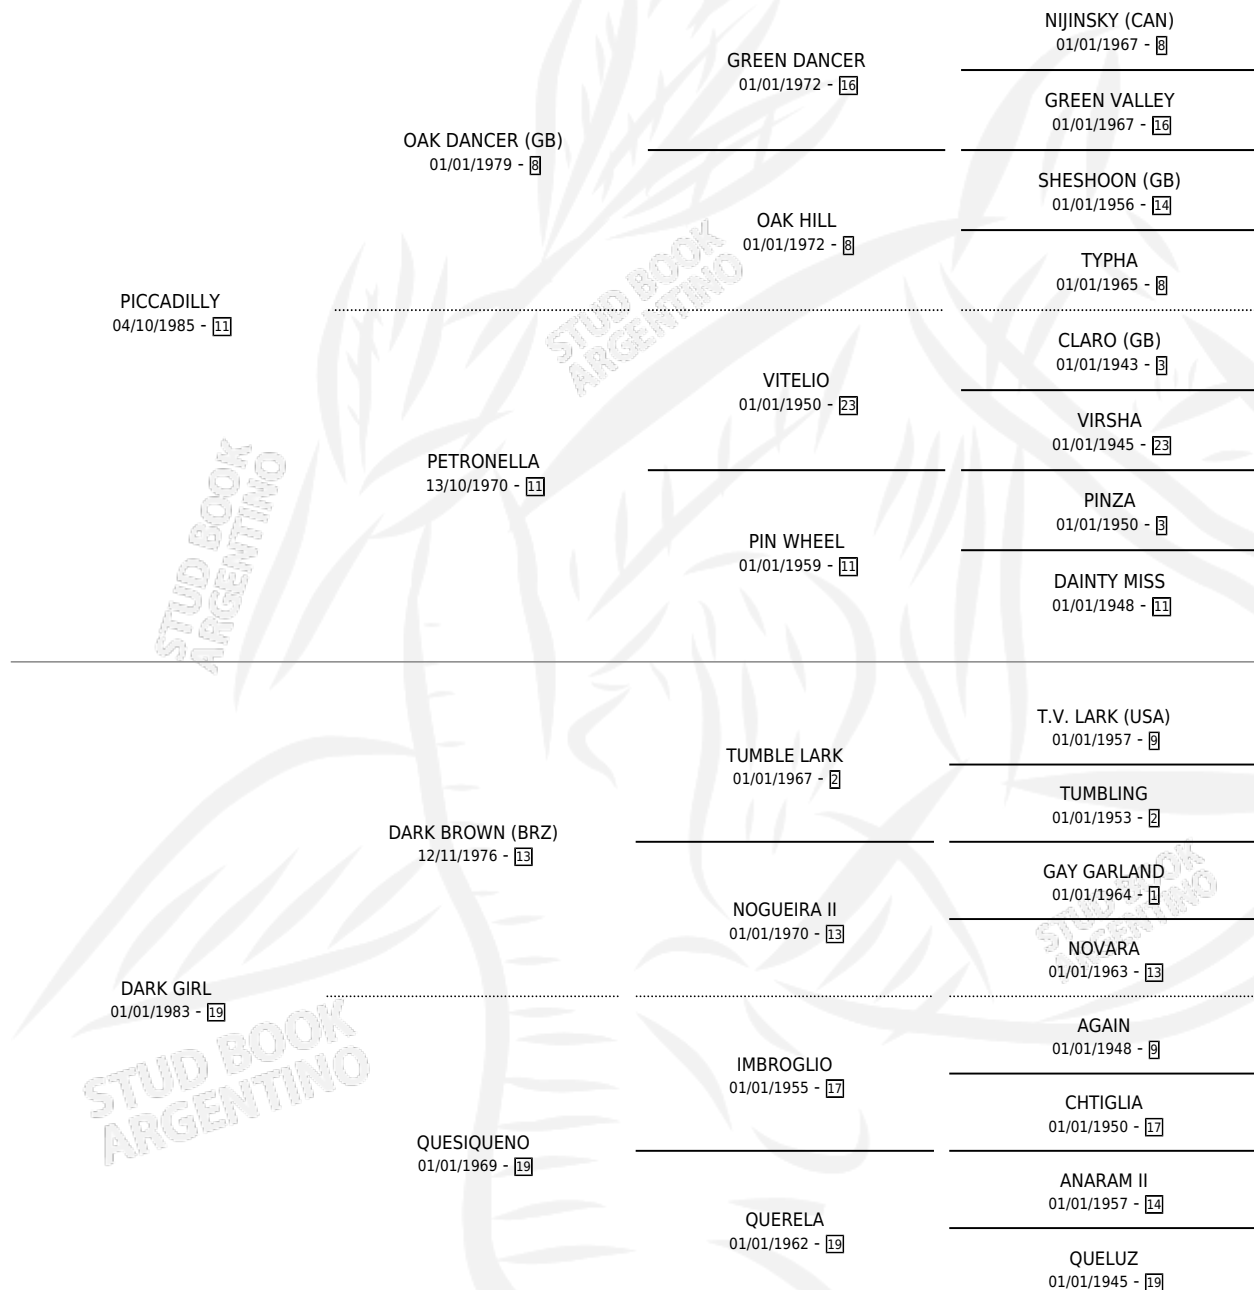

LA FORESTAL

por PICCADILLY y DARK GIRL por DARK BROWN (BRZ)

Argentina · Hembra · Zaino Negro · SP · 18/11/1993
Familia 19-c · Volumen 35

ESTADO

TIPIFICACIÓN SANGUÍNEA	X
TIPIFICACIÓN POR ADN	X
PASAPORTE	X
IDENTIFICACIÓN POR MICROCHIP	X
REPRODUCTOR	X

Lugar de nacimiento: Los Paraisos

Criador: Sin dato

PEDIGREE