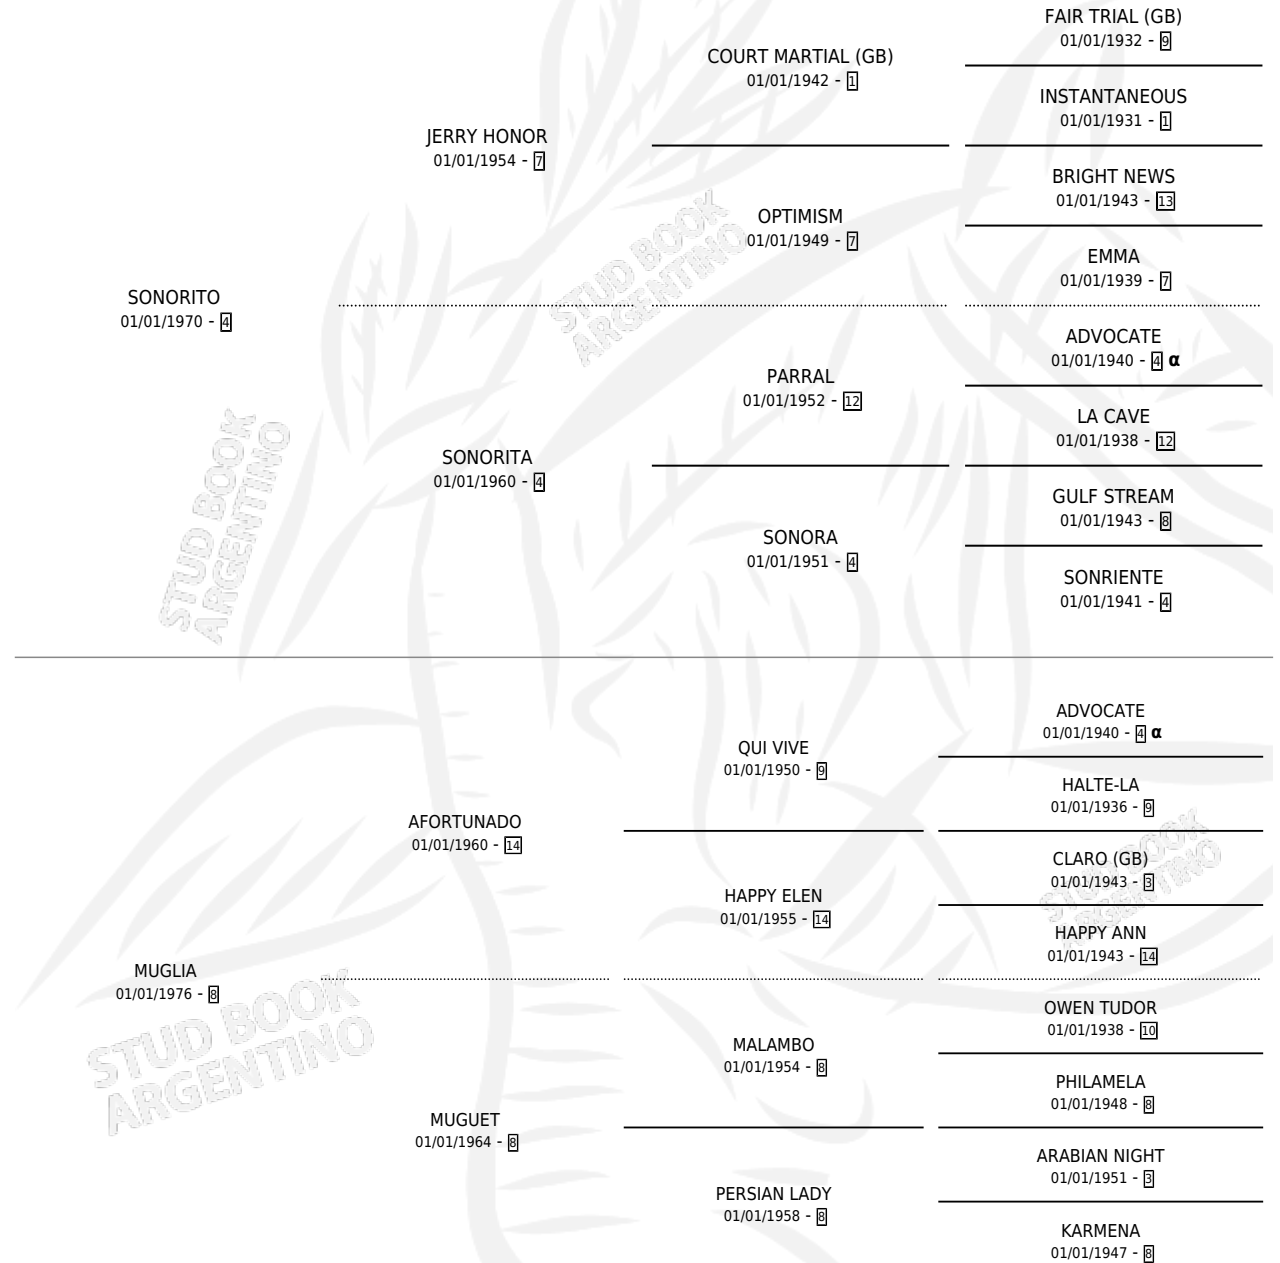

SOHOLIDARIA

por SONORITO y MUGLIA por AFORTUNADO

Argentina · Hembra · Zaino · SP · 05/11/1993
Familia 8-i · Volumen 35

ESTADO

| | |
|------------------------------|---|
| TIPIFICACIÓN SANGUÍNEA | X |
| TIPIFICACIÓN POR ADN | X |
| PASAPORTE | X |
| IDENTIFICACIÓN POR MICROCHIP | X |
| REPRODUCTOR | X |

Lugar de nacimiento: Rayen Hue

Criador: Sin dato

PEDIGREE

INBREEDING : α

SOHOLIDARIA

Datos oficiales del Stud Book Argentino

Documento generado el 11/05/2026

studbook.org.ar