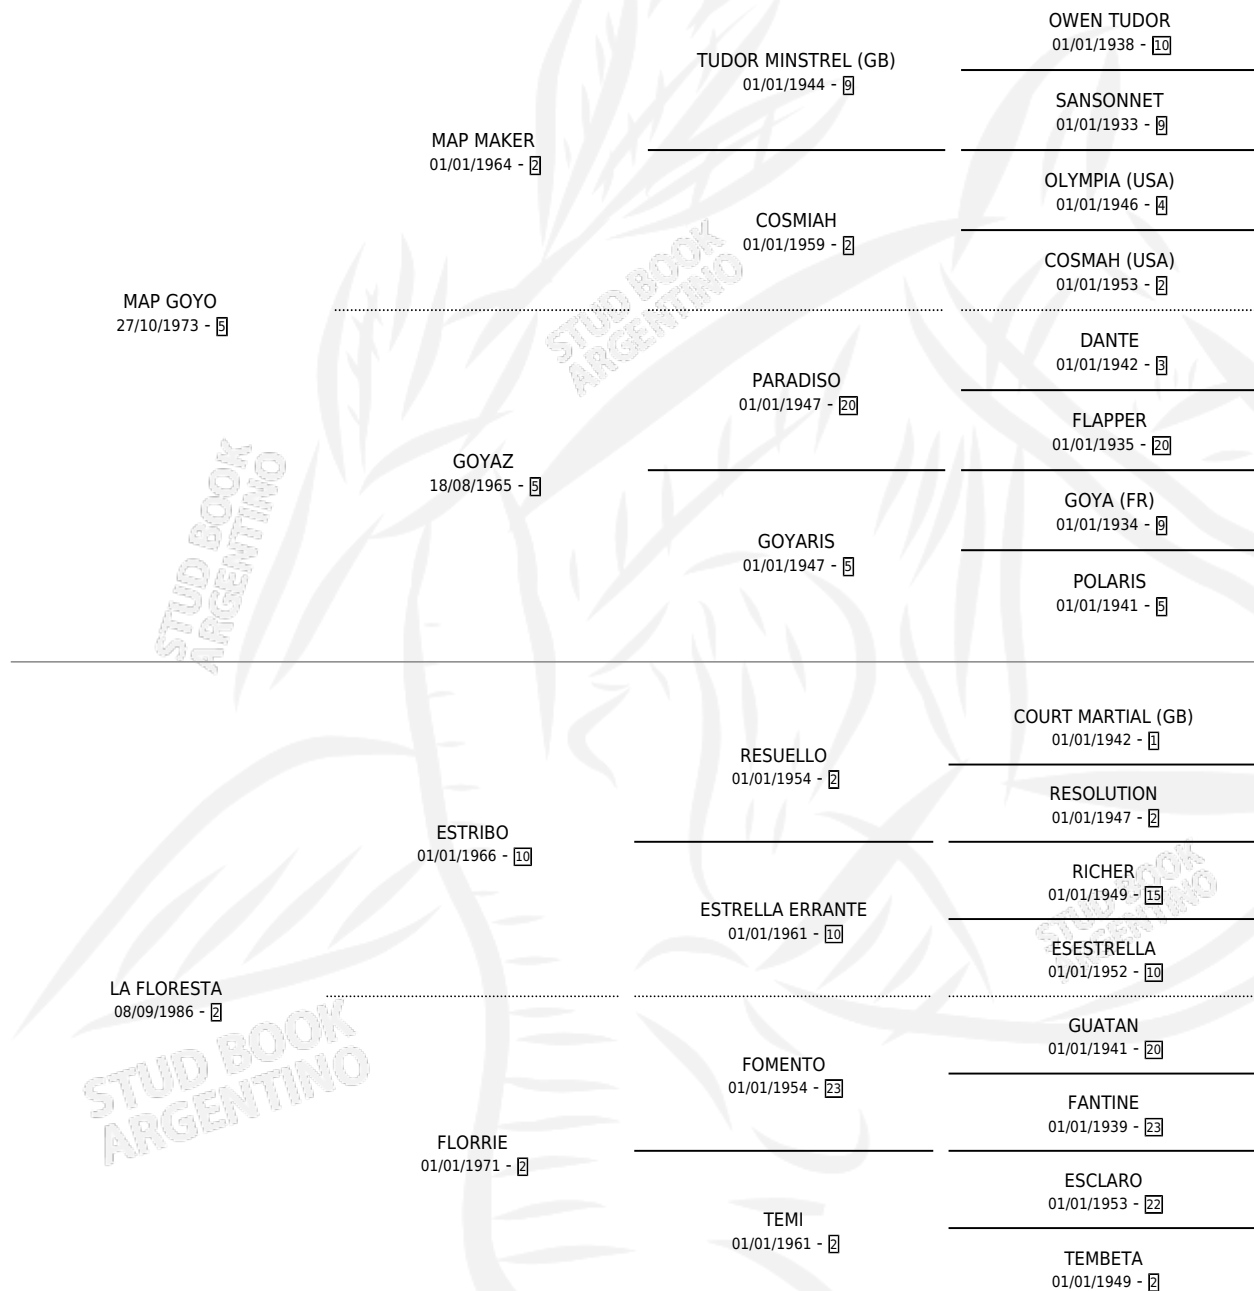

MAP LUNATICO

por MAP GOYO y LA FLORESTA por ESTRIBO

Argentina · Macho · Zaino · SP · 21/11/1993
Familia 2-n · Volumen 35

ESTADO

TIPIFICACIÓN SANGUÍNEA	X
TIPIFICACIÓN POR ADN	X
PASAPORTE	X
IDENTIFICACIÓN POR MICROCHIP	X
REPRODUCTOR	X

Lugar de nacimiento: Nahuel

Criador: Nahuel

PEDIGREE

MAP LUNATICO

Datos oficiales del Stud Book Argentino

Documento generado el 04/05/2026

studbook.org.ar