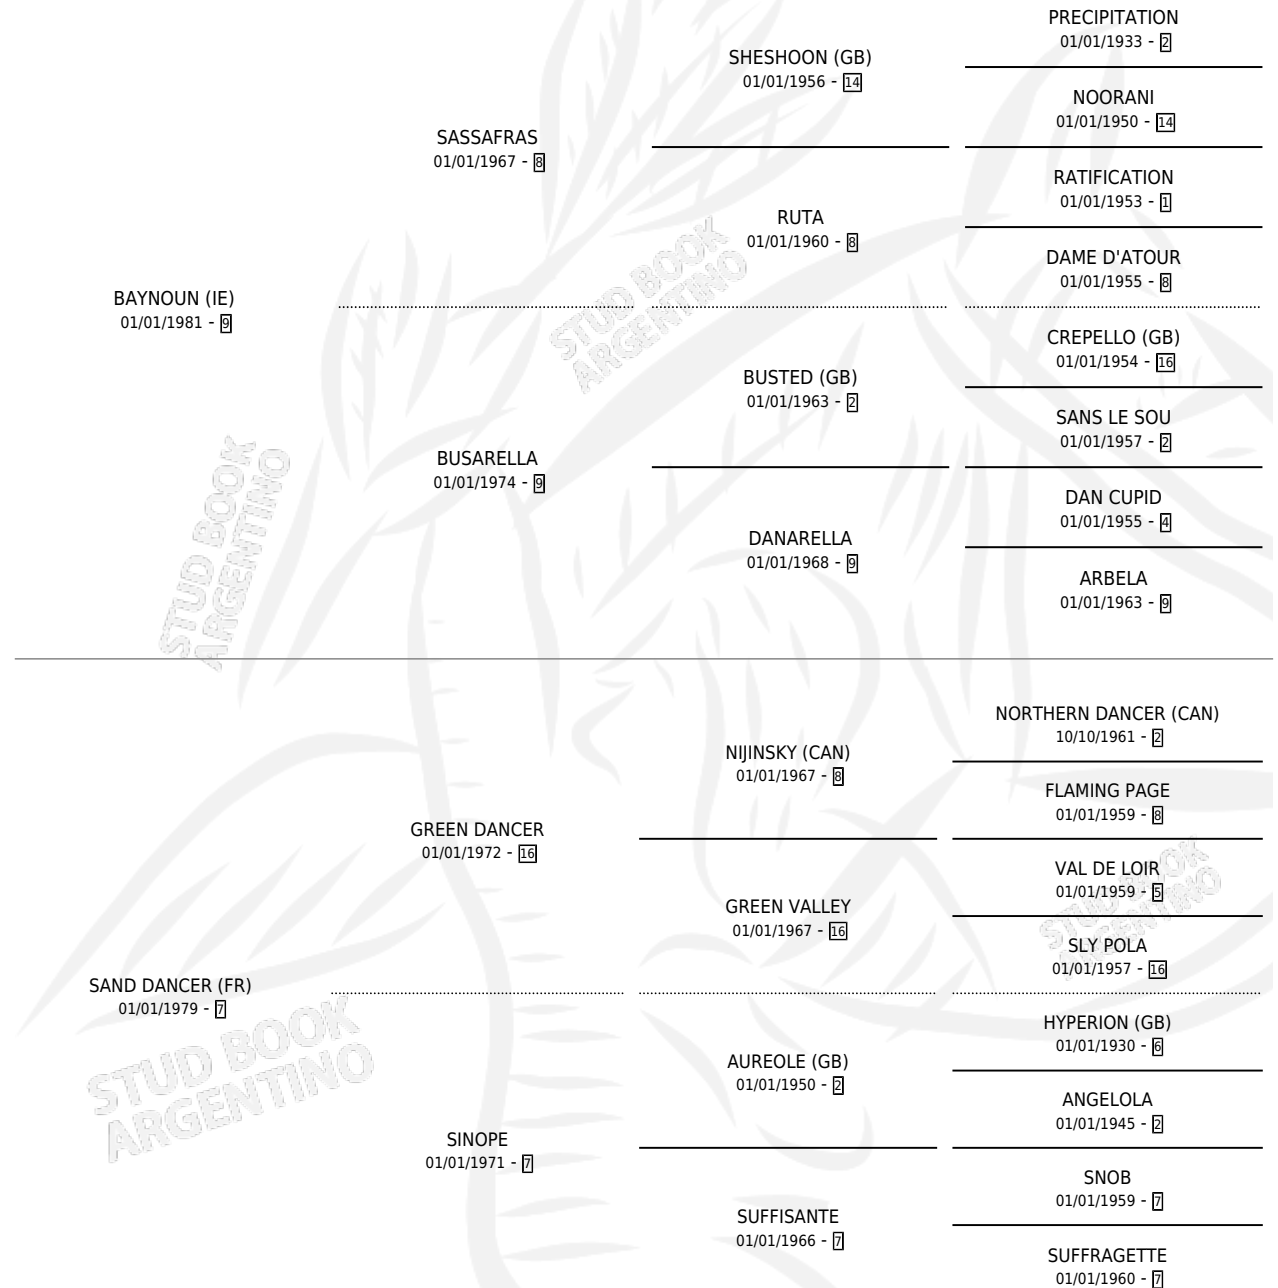

SANDPIT (BRZ)

por BAYNOUN (IE) y SAND DANCER (FR) por GREEN DANCER

Brasil · Macho · Alazan · SP · 09/10/1989
Familia 7-e · Volumen web

ESTADO

TIPIFICACIÓN SANGUÍNEA	X
TIPIFICACIÓN POR ADN	X
PASAPORTE	X
IDENTIFICACIÓN POR MICROCHIP	X
REPRODUCTOR	✓

Lugar de nacimiento: Brasil
Criador: Extranjero

~

HIJOS

	MACHOS	HEMBRAS
1 NACIERON	0	1
1 CORRIERON	0	1

SIN ACTUACIONES

PEDIGREE