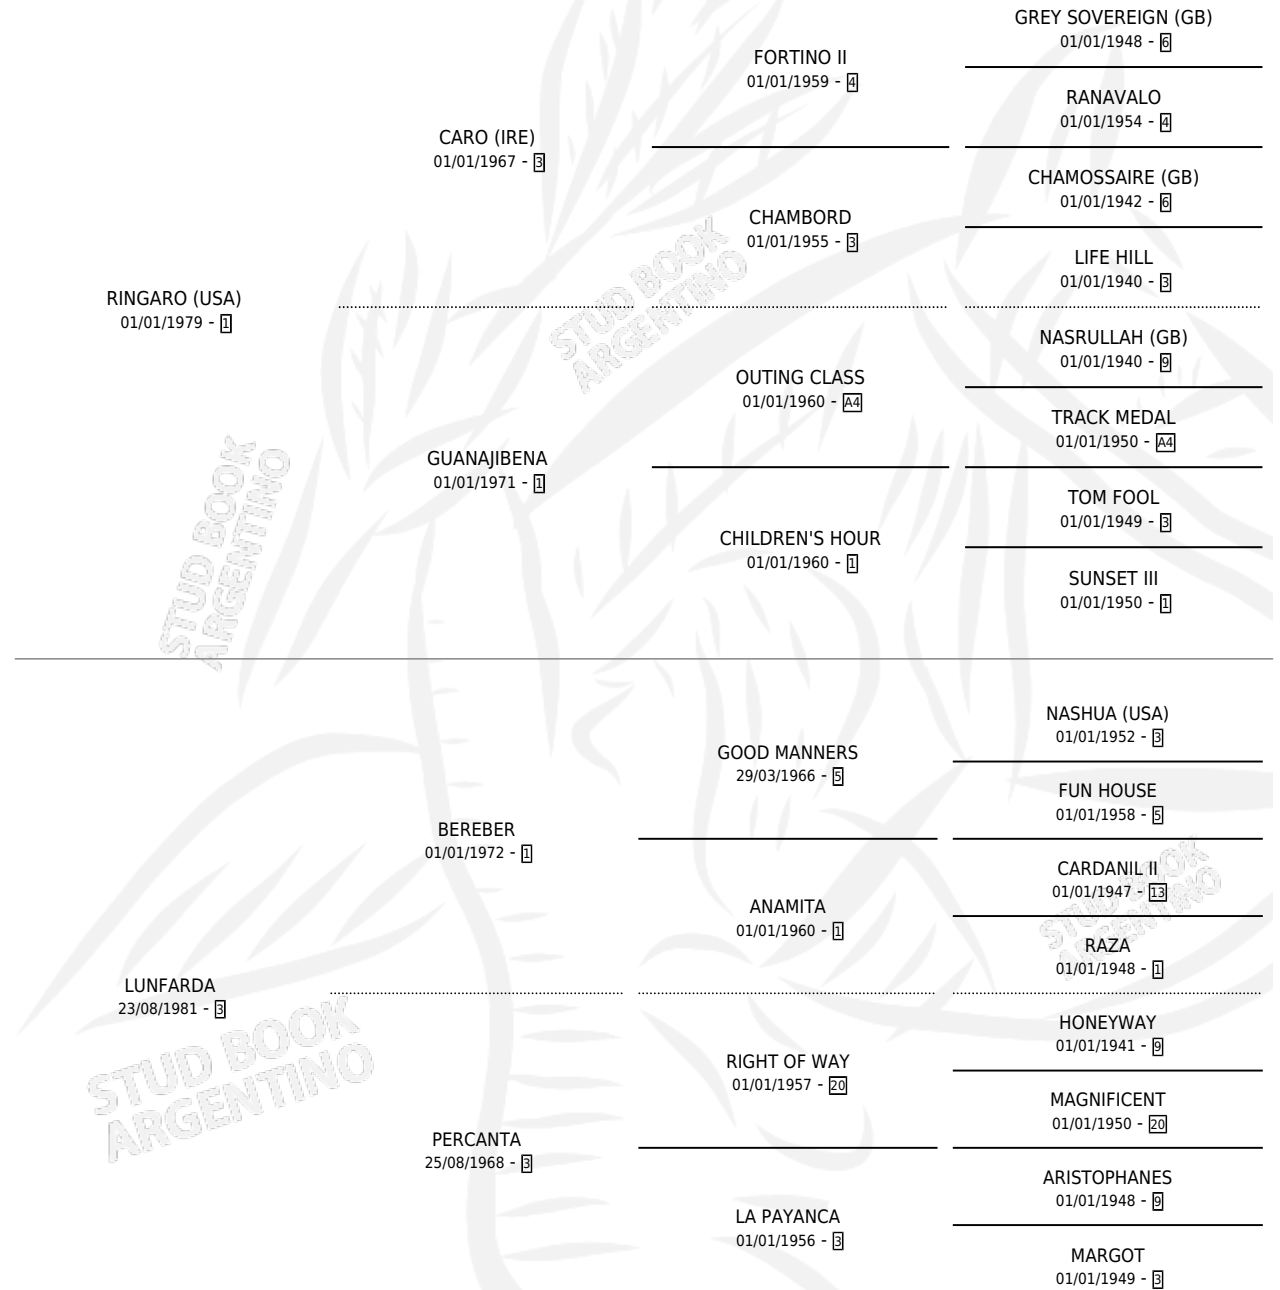

CHIFLADO

por RINGARO (USA) y LUNFARDA por BEREBER

Argentina · Macho · Tordillo · SP · 01/11/1993
Familia 3-h · Volumen 35

ESTADO

TIPIFICACIÓN SANGUÍNEA	X
TIPIFICACIÓN POR ADN	X
PASAPORTE	X
IDENTIFICACIÓN POR MICROCHIP	X
REPRODUCTOR	X

Lugar de nacimiento: Libertad de Lujan

Criador: Sin dato

PEDIGREE

CAMPAÑA

Solo carreras oficiales de Argentina

POR EDAD

EDAD	CC	1°	2°	3°	4°	5°	NP	CLC	CLG	CLCG1	CLGG1	IMPORTE	GANANCIA / CC
3 AÑOS	5	0	2	1	0	0	2	0	0	0	0	\$3,512	\$702
4 AÑOS	8	3	0	0	0	2	3	2	0	1	0	\$15,100	\$1,888
6 AÑOS	1	0	0	0	0	0	1	0	0	0	0	\$0	\$0
TOTALES	14	3	2	1	0	2	6	2	0	1	0	\$18,612	\$1,329
%		21.4%	14.3%	7.1%	0.0%	14.3%	42.9%	14.3%	0.0%	50.0%	0.0%		

Ganador de 3 carreras en Palermo y La Plata - \$18,612, a los 4 años.

POR DISTANCIA

HIPODROMO	CC	1°	2°	3°	4°	5°	NP	CLC	CLG	CLCG1	CLGG1	IMPORTE
SAN ISIDRO	2	0	0	1	0	0	1	0	0	0	0	\$792
1400 MTS	1	0	0	0	0	0	1	0	0	0	0	\$0
1600 MTS	1	0	0	1	0	0	0	0	0	0	0	\$792
LA PLATA	8	2	0	0	0	2	4	2	0	1	0	\$9,100
2000 MTS	2	0	0	0	0	0	2	1	0	0	0	\$0
2100 MTS	2	0	0	0	0	2	0	0	0	0	0	\$600
2400 MTS	1	0	0	0	0	0	1	1	0	1	0	\$0
1700 MTS	1	1	0	0	0	0	0	0	0	0	0	\$4,400
1600 MTS	1	1	0	0	0	0	0	0	0	0	0	\$4,100
1400 MTS	1	0	0	0	0	0	1	0	0	0	0	\$0
PALERMO	4	1	2	0	0	0	1	0	0	0	0	\$8,720
2000 MTS	2	1	1	0	0	0	0	0	0	0	0	\$7,360
2200 MTS	1	0	1	0	0	0	0	0	0	0	0	\$1,360
1200 MTS	1	0	0	0	0	0	1	0	0	0	0	\$0