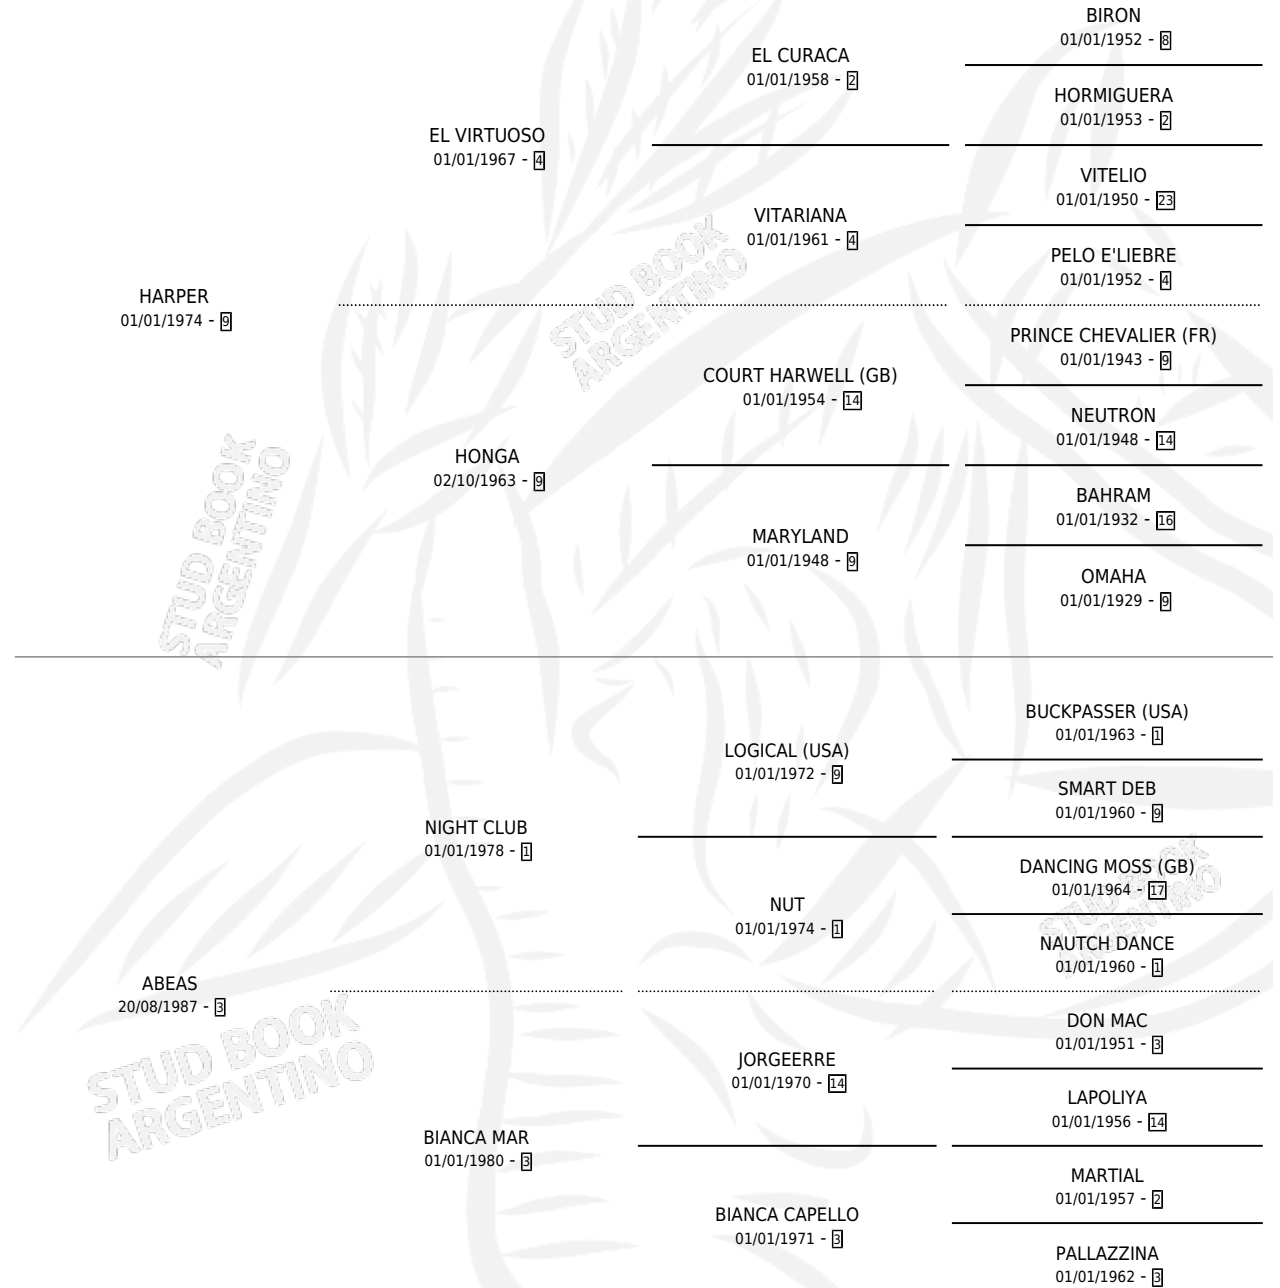

HABANERO

por HARPER y ABEAS por NIGHT CLUB

Argentina · Macho · Tordillo · SP · 31/10/1993
Familia 3-b · Volumen 35

ESTADO

TIPIFICACIÓN SANGUÍNEA	X
TIPIFICACIÓN POR ADN	X
PASAPORTE	X
IDENTIFICACIÓN POR MICROCHIP	X
REPRODUCTOR	X

Lugar de nacimiento: Las Nazarenas

Criador: Sin dato

PEDIGREE

HABANERO

Datos oficiales del Stud Book Argentino

Documento generado el 15/05/2026

studbook.org.ar